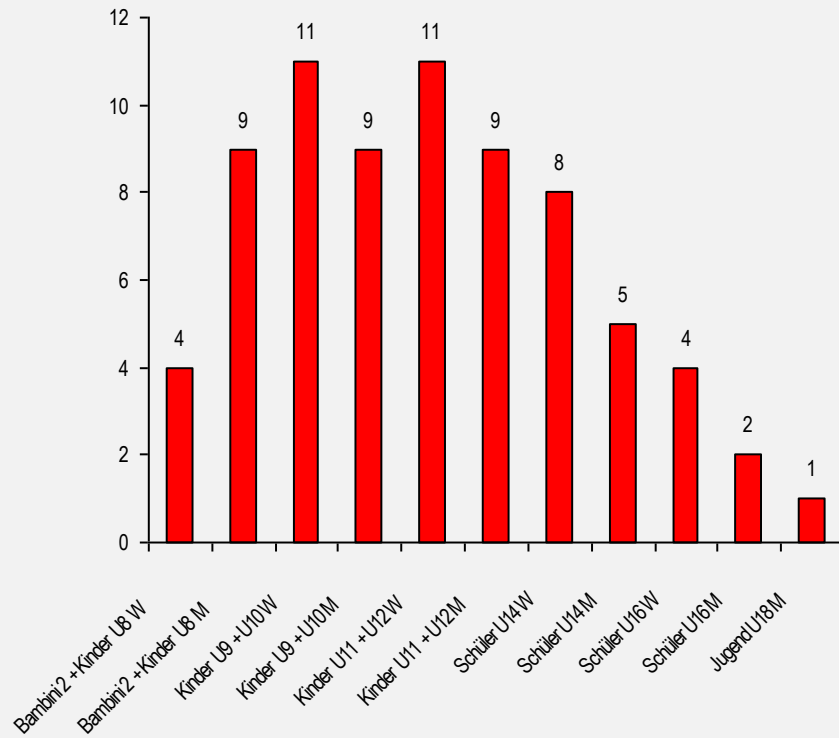

Zugspitzcup 2020

Tirol - Reutte

www.skizeit.at

Rennkalender

| | | | | |
|---------------------------------|---------------|--|---|---|
| Samstag 18.1.2020 08:15 | 6AL702 RSL | Zugspitzcup Kinder Thanellerkarlift | Tiroler Skiverband Schiclub Berwang |  46 Starter |
| Samstag 18.1.2020 08:45 | 6AL703 RSL | Zugspitzcup Schüler Thanellerkarlift | Tiroler Skiverband Schiclub Berwang |  19 Starter |
| Samstag 25.1.2020 09:15 | 6AL750 RSL | Zugspitzcup Biberwier Kinder Biberwier, Schöner Hang | Tiroler Skiverband SC Biberwier |  49 Starter |
| Samstag 25.1.2020 10:15 | 6AL711 RSL | Zugspitzcup Biberwier Schüler Jugend Biberwier, Schöner Hang | Tiroler Skiverband SC Biberwier |  18 Starter |
| Freitag 21.2.2020 17:30 | 6AL718 SL | Zugspitzcup Lermoos Familyjet | Tiroler Skiverband SkiKlub Lermoos |  36 Starter |
| Freitag 21.2.2020 17:30 | 6AL719 SL | Zugspitzcup Lermoos Familyjet | Tiroler Skiverband SkiKlub Lermoos |  17 Starter |
| Samstag 7.3.2020 11:30 | 6AL738 RSL | Zugspitzcup Ehrwald Kinder Wettersteinbahn Ehrwald | Tiroler Skiverband Schiclub Ehrwald 1907 |  38 Starter |
| Samstag 7.3.2020 12:00 | 6AL739 RSL | Zugspitzcup Ehrwald Schüler+Jugend Wettersteinbahn Ehrwald | Tiroler Skiverband Schiclub Ehrwald 1907 |  18 Starter |
| Donnerstag 2.4.2020 16:00 | 6AL740 CR | Zugspitzcup Schlussveranstaltung Familyjet | Tiroler Skiverband SkiKlub Lermoos | abgesagt |

Zugspitzcup 2020

Tirol - Reutte

www.skizeit.at

Klassenwertung

Gewertete Starter pro Klasse

Regionale Verteilung

Zugspitzcup 2020

Tirol - Reutte