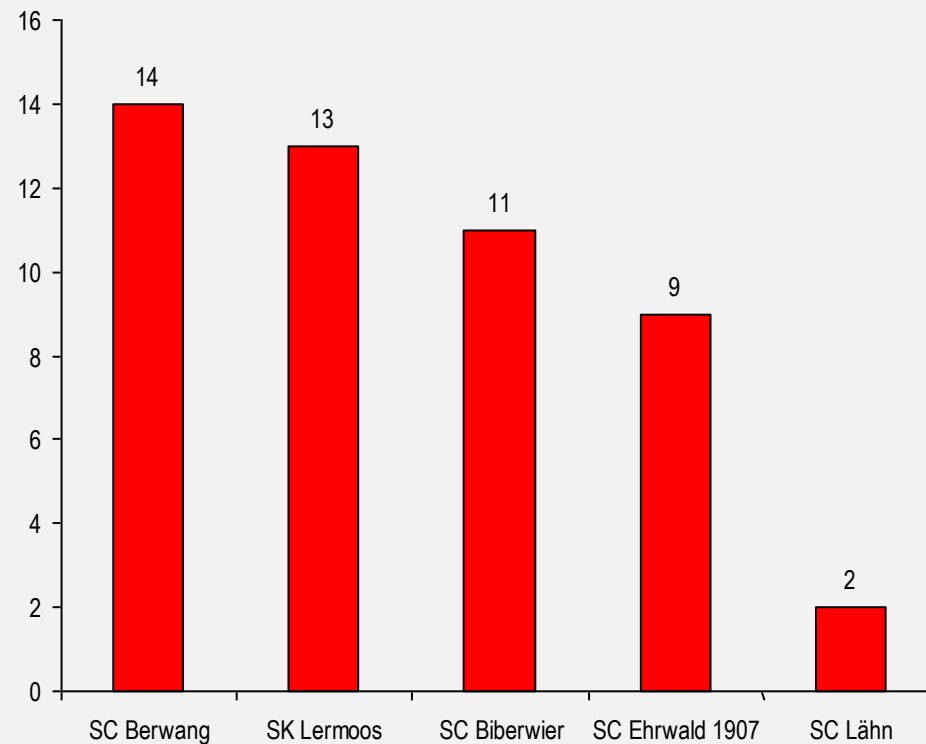

Zugspitzcup 2020

Tirol - Reutte

www.skizeit.at

Gesamtwertung

Gewertete Starter pro Klasse

Regionale Verteilung

Zugspitzcup 2020

Tirol - Reutte