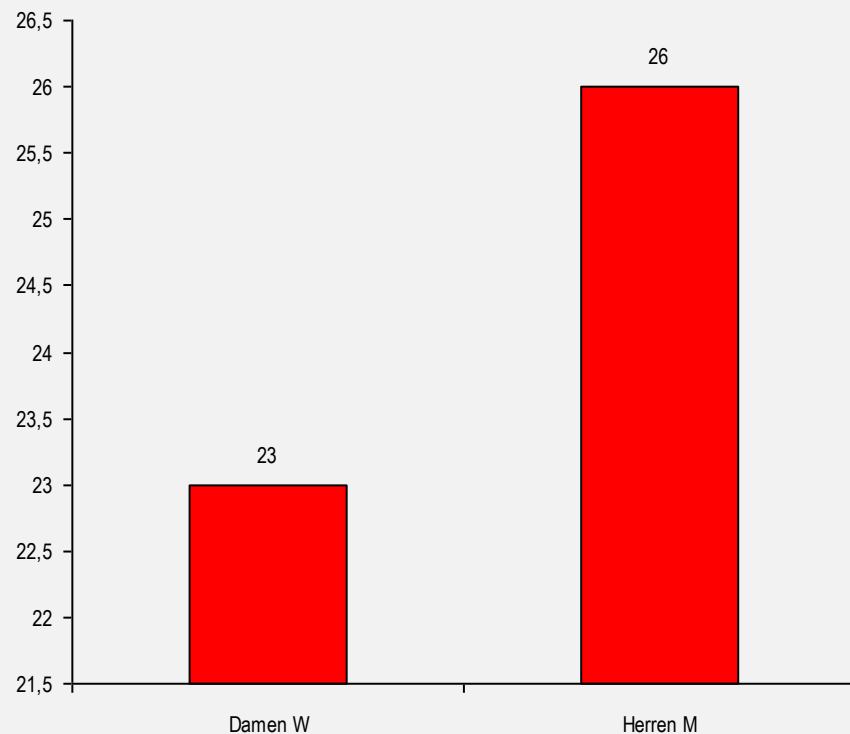

Zugspitzcup 2020

Tirol - Reutte

www.skizeit.at

Gesamtwertung

Gewertete Starter pro Klasse