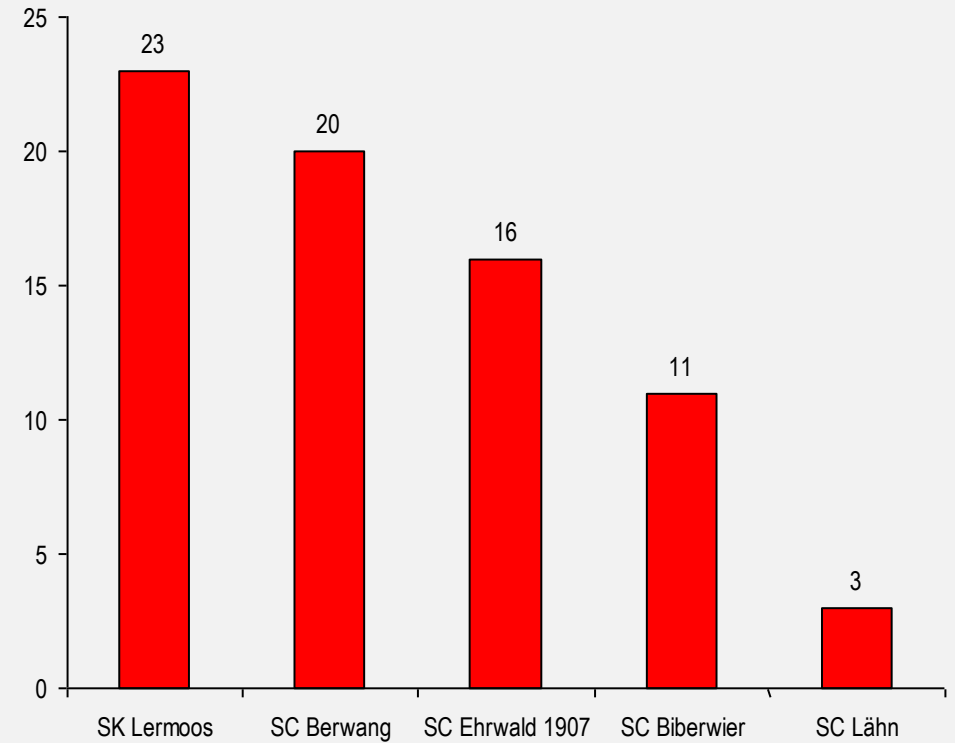

Zugspitzcup 2020

Tirol - Reutte

www.skizeit.at

Rennkalender

| | | | | |
|---------------------------------|---------------|--|---|---|
| Samstag 18.1.2020 08:15 | 6AL702 RSL | Zugspitzcup Kinder Thanellerkarlift | Tiroler Skiverband Schiclub Berwang |  46 Starter |
| Samstag 18.1.2020 08:45 | 6AL703 RSL | Zugspitzcup Schüler Thanellerkarlift | Tiroler Skiverband Schiclub Berwang |  19 Starter |
| Samstag 25.1.2020 09:15 | 6AL750 RSL | Zugspitzcup Biberwier Kinder Biberwier, Schöner Hang | Tiroler Skiverband SC Biberwier |  49 Starter |
| Samstag 25.1.2020 10:15 | 6AL711 RSL | Zugspitzcup Biberwier Schüler Jugend Biberwier, Schöner Hang | Tiroler Skiverband SC Biberwier |  18 Starter |
| Freitag 21.2.2020 17:30 | 6AL718 SL | Zugspitzcup Lermoos Familyjet | Tiroler Skiverband SkiKlub Lermoos |  36 Starter |
| Freitag 21.2.2020 17:30 | 6AL719 SL | Zugspitzcup Lermoos Familyjet | Tiroler Skiverband SkiKlub Lermoos |  17 Starter |
| Samstag 7.3.2020 11:30 | 6AL738 RSL | Zugspitzcup Ehrwald Kinder Wettersteinbahn Ehrwald | Tiroler Skiverband Schiclub Ehrwald 1907 |  38 Starter |
| Samstag 7.3.2020 12:00 | 6AL739 RSL | Zugspitzcup Ehrwald Schüler+Jugend Wettersteinbahn Ehrwald | Tiroler Skiverband Schiclub Ehrwald 1907 |  18 Starter |
| Donnerstag 2.4.2020 16:00 | 6AL740 CR | Zugspitzcup Schlussveranstaltung Familyjet | Tiroler Skiverband SkiKlub Lermoos | abgesagt |

Zugspitzcup 2020

Tirol - Reutte

www.skizeit.at

Klassenwertung

Gewertete Starter pro Klasse

Regionale Verteilung

Zugspitzcup 2020

Tirol - Reutte

www.skizeit.at

Zugspitzcup 2020

Tirol - Reutte

www.skizeit.at

Lea Drexel

Schiclub Berwang
140 Punkte

2

Zugspitzcup 2020