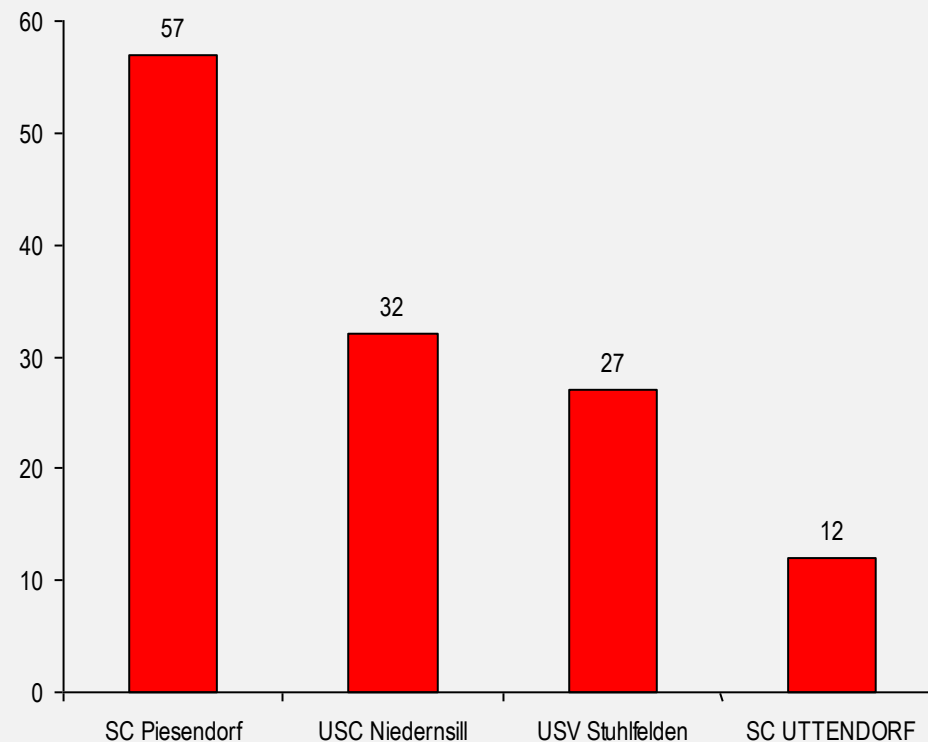

Regionale Verteilung