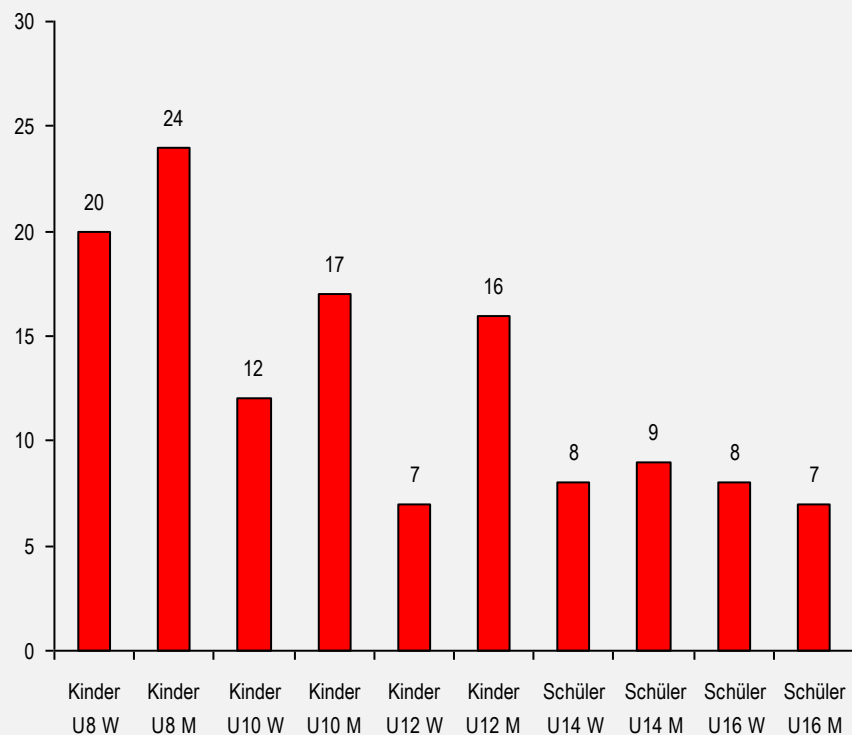

Klassenwertung

Gewertete Starter pro Klasse