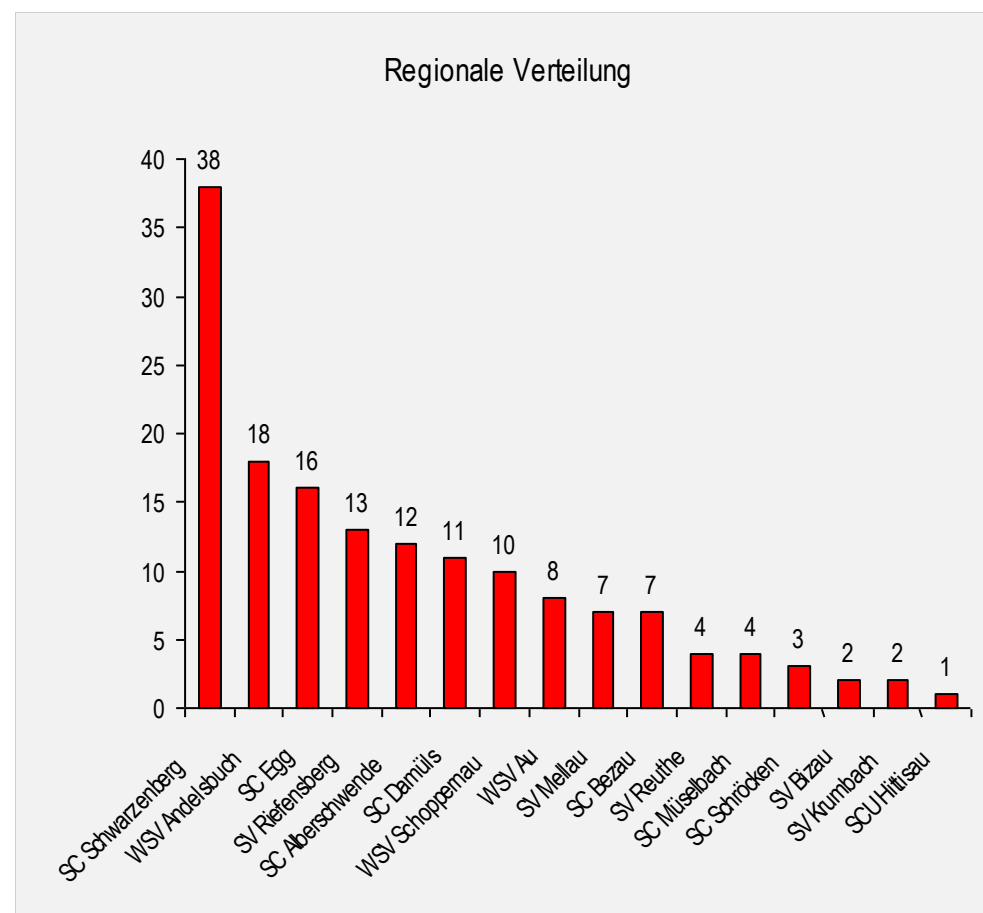

# Wäldercup Skiclub Bregenzerwald 2020

Vorarlberg - Bregenzerwald

[www.skizeit.at](http://www.skizeit.at)

## Rennkalender

Sonntag 19.1.2020 09:00	7AL103 RSL	<b>1. Wäldercuprennen</b> Salober Rennstrecke	SC Bregenzerwald SC Schröcken		147 Starter
Sonntag 19.1.2020 09:00	7AL104 RSL	<b>2. Wäldercuprennen</b> Salober Rennstrecke	SC Bregenzerwald SC Schröcken		147 Starter
Sonntag 9.2.2020 09:00	7AL058 SL	<b>3. Wäldercuprennen</b> Schlepplift Hochlitten	SC Bregenzerwald SC Alberschwende		139 Starter
Sonntag 9.2.2020 12:00	7AL061 SL	<b>4. Wäldercuprennen</b> Schlepplift Hochlitten	SC Bregenzerwald SC Alberschwende		139 Starter
Sonntag 15.3.2020 09:00	7AL002 CR	<b>5. Wäldercuprennen</b> Rossstelle Mellau	SC Bregenzerwald Skiverein Mellau	abgesagt	
Sonntag 15.3.2020 12:00	7AL003 RSL	<b>6. Wäldercuprennen</b> Rossstelle Mellau	SC Bregenzerwald Skiverein Mellau	abgesagt	

## Klassenwertung

Gewertete Starter pro Klasse

Regionale Verteilung