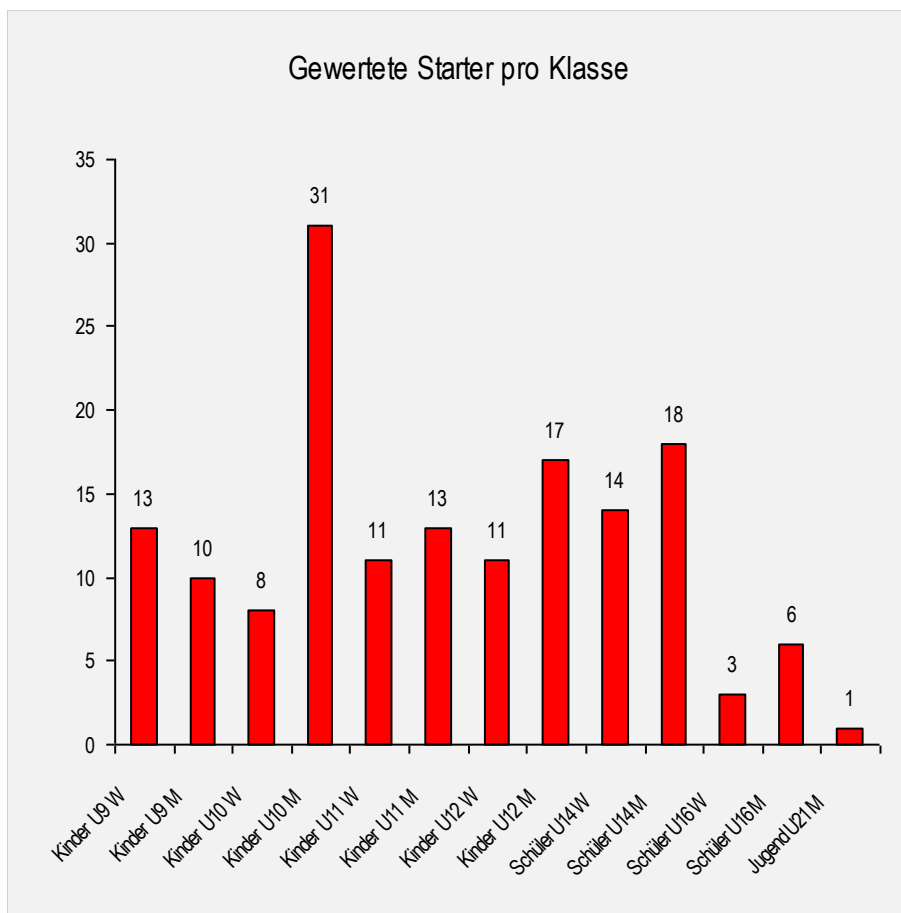

# Wäldercup Skiclub Bregenzerwald 2020

Vorarlberg - Bregenzerwald

[www.skizeit.at](http://www.skizeit.at)

## Rennkalender

Sonntag 19.1.2020 09:00	7AL103 RSL	<b>1. Wäldercuprennen</b> Salober Rennstrecke	SC Bregenzerwald SC Schröcken		147 Starter
Sonntag 19.1.2020 09:00	7AL104 RSL	<b>2. Wäldercuprennen</b> Salober Rennstrecke	SC Bregenzerwald SC Schröcken		147 Starter
Sonntag 9.2.2020 09:00	7AL058 SL	<b>3. Wäldercuprennen</b> Schlepplift Hochlitten	SC Bregenzerwald SC Alberschwende		139 Starter
Sonntag 9.2.2020 12:00	7AL061 SL	<b>4. Wäldercuprennen</b> Schlepplift Hochlitten	SC Bregenzerwald SC Alberschwende		139 Starter
Sonntag 15.3.2020 09:00	7AL002 CR	<b>5. Wäldercuprennen</b> Rossstelle Mellau	SC Bregenzerwald Skiverein Mellau	abgesagt	
Sonntag 15.3.2020 12:00	7AL003 RSL	<b>6. Wäldercuprennen</b> Rossstelle Mellau	SC Bregenzerwald Skiverein Mellau	abgesagt	

## Klassenwertung

Gewertete Starter pro Klasse

Regionale Verteilung