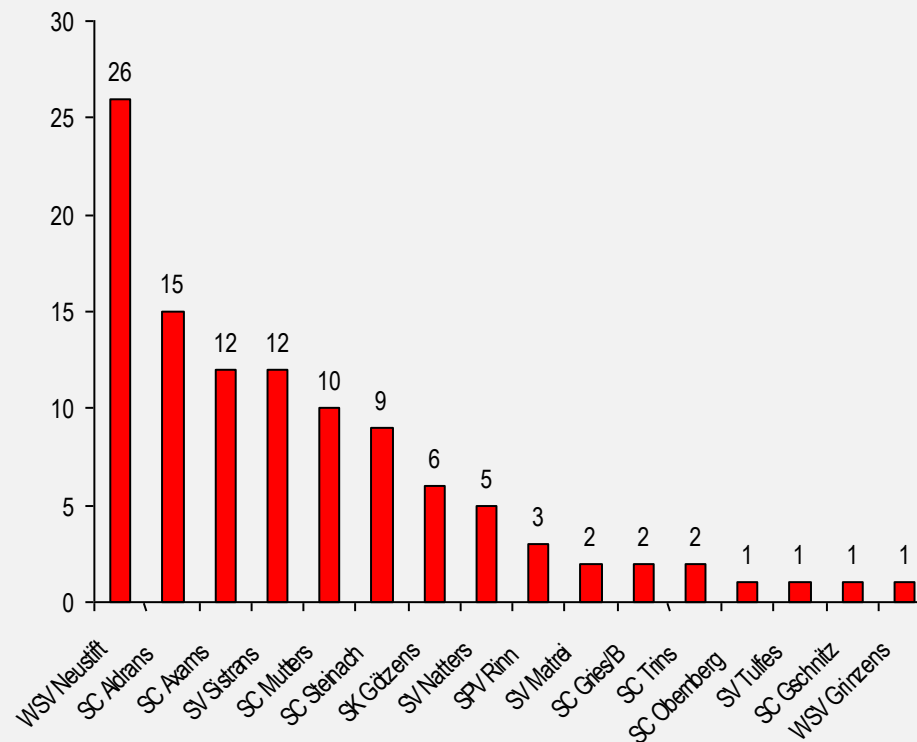

## Rennkalender

Samstag 7.12.2019 13:00	6AL203 Tech	<b>Skikonditionswettkampf Kinder</b> Turnhalle Sistrans	Tiroler Skiverband Sportverein Sistrans		57 Starter
Sonntag 5.1.2020 09:00	6AL207 SL	<b>UnterbergerDenzel BC IS</b> Muttereralm	Tiroler Skiverband Sportclub Mutters		72 Starter
Sonntag 19.1.2020 09:00	6AL220 RSL	<b>Unterberger Denzel BM</b> Bergeralm	Tiroler Skiverband Sportclub Steinach		86 Starter
Samstag 1.2.2020 09:30	6AL209 RSL	<b>Unterberger Denzel Bezirkscup Innsbruck Süd Riese</b> Patscherkofel	Tiroler Skiverband Sportverein Sistrans		80 Starter
Samstag 15.2.2020 09:00	6AL218 CR	<b>Bez. Cup Minicross IBK Süd</b> Skilift Trins	Tiroler Skiverband Schiclub Trins		80 Starter
Samstag 7.3.2020 09:00	6AL213 SL	<b>Unterberger-Denzel Kinder Bezirkscup Innsbruck-Sü</b> Schlick2000 Piste 3	Tiroler Skiverband WSV RaiBa Neustift		70 Starter

### Klassenwertung

Gewertete Starter pro Klasse

Regionale Verteilung