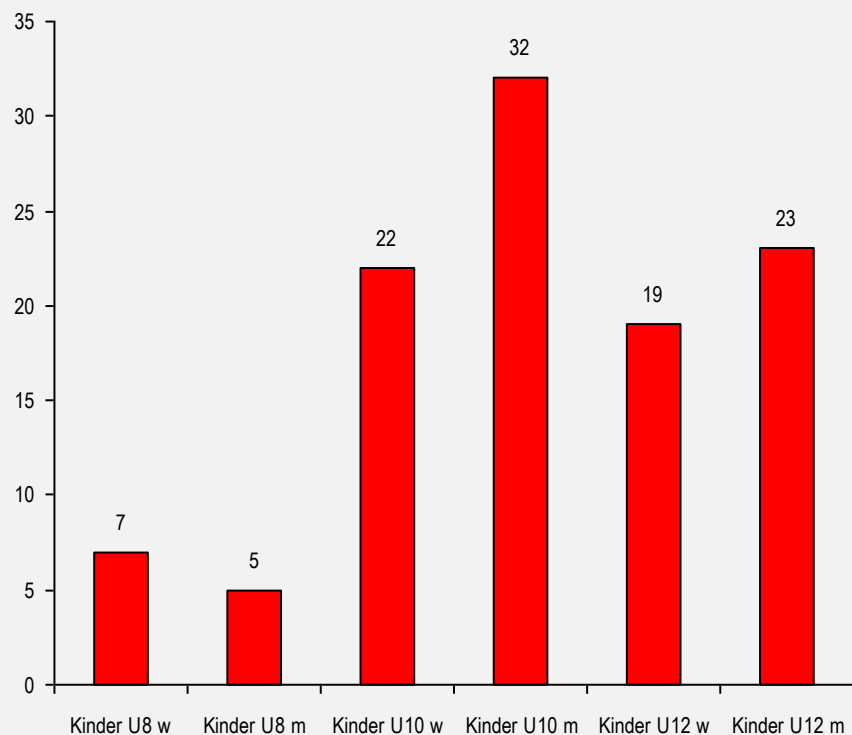

## Rennkalender

Samstag 7.12.2019 13:00	6AL203 Tech	<b>Skikonditionswettkampf Kinder</b> Turnhalle Sistrans	Tiroler Skiverband Sportverein Sistrans		57 Starter
Sonntag 5.1.2020 09:00	6AL207 SL	<b>UnterbergerDenzel BC IS</b> Muttereralm	Tiroler Skiverband Sportclub Mutters		72 Starter
Sonntag 19.1.2020 09:00	6AL220 RSL	<b>Unterberger Denzel BM</b> Bergeralm	Tiroler Skiverband Sportclub Steinach		86 Starter
Samstag 1.2.2020 09:30	6AL209 RSL	<b>Unterberger Denzel Bezirkscup Innsbruck Süd Riese</b> Patscherkofel	Tiroler Skiverband Sportverein Sistrans		80 Starter
Samstag 15.2.2020 09:00	6AL218 CR	<b>Bez. Cup Minicross IBK Süd</b> Skilift Trins	Tiroler Skiverband Schiclub Trins		80 Starter
Samstag 7.3.2020 09:00	6AL213 SL	<b>Unterberger-Denzel Kinder Bezirkscup Innsbruck-Sü</b> Schlick2000 Piste 3	Tiroler Skiverband WSV RaiBa Neustift		70 Starter

### Klassenwertung

Gewertete Starter pro Klasse

Regionale Verteilung