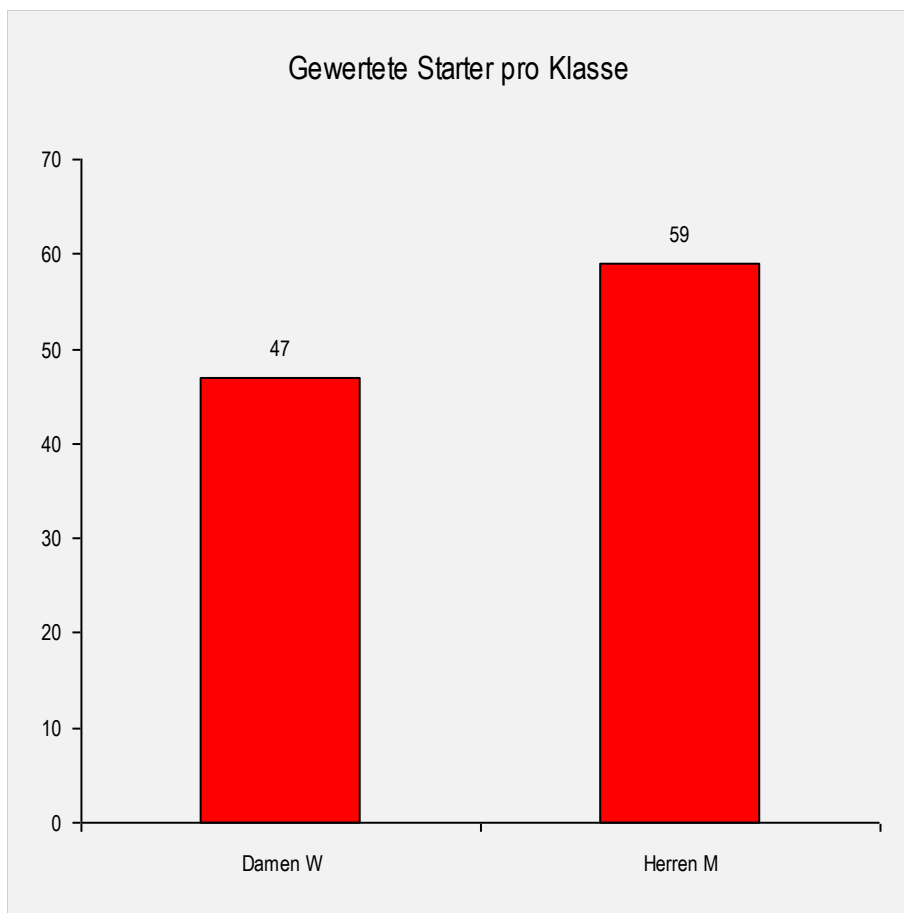

Gesamtwertung

Gewertete Starter pro Klasse