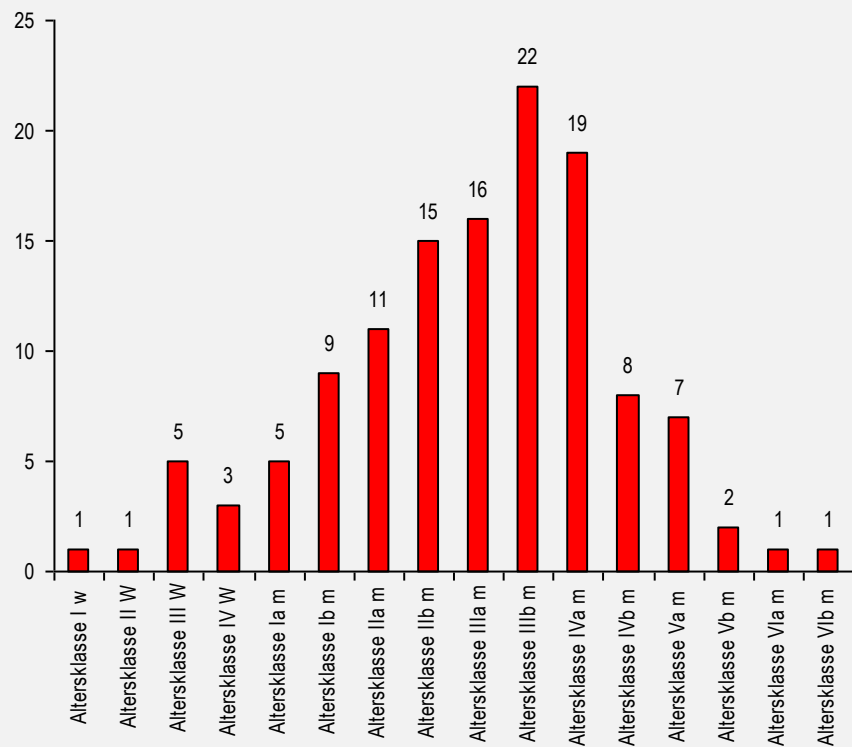

Tirol

Rennkalender

Samstag 21.3.2020 10:30	6AL815 RSL	UNIQA Masters Cup Tirol - RSL II Kellerjoch	Tiroler Skiverband Wintersportverein Pill	abgesagt verschoben
Samstag 28.3.2020 08:30	6AL135 RSL	UNIQA Masters Cup Tirol - Finale Kühtai	Tiroler Skiverband SV Gries / Sellrain	abgesagt

Klassenwertung

Gewertete Starter pro Klasse

Regionale Verteilung

Altersklasse I (weiblich, 1980 - 1989)

Karin Klingenschmid

SV Raika Mieders
50 Punkte

1

Tirol