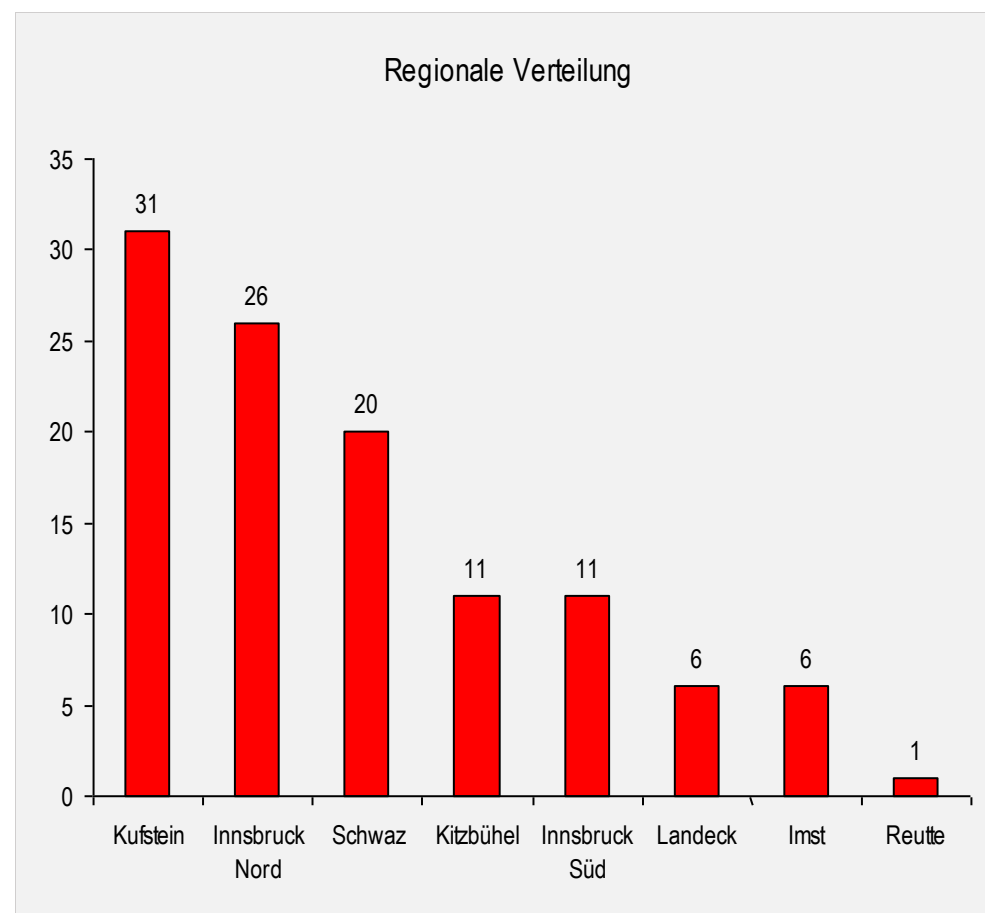

Regionale Verteilung