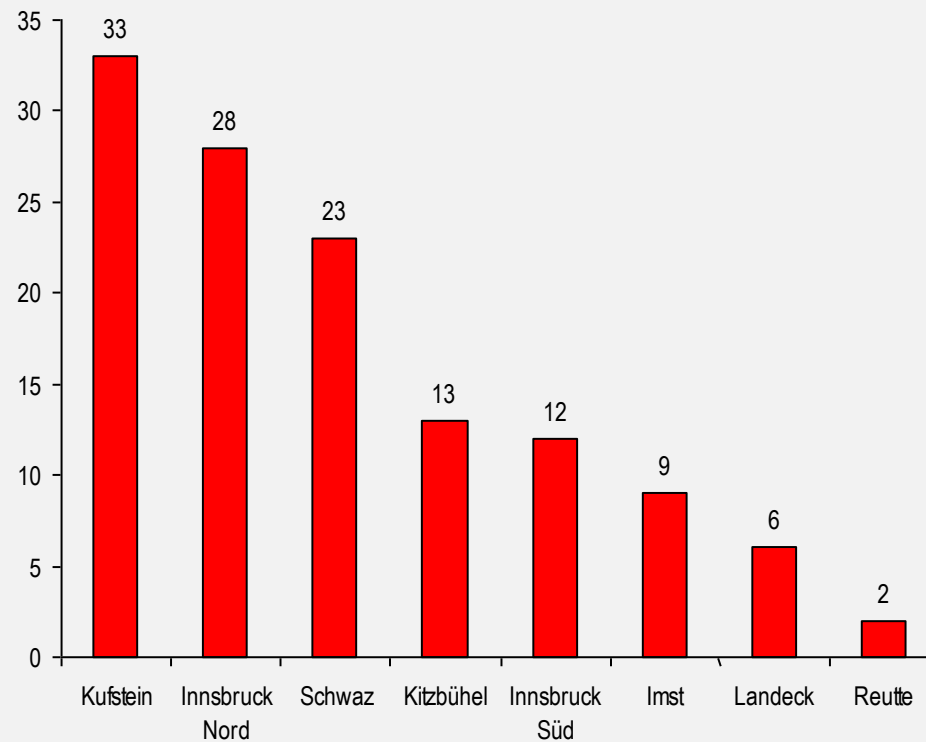

Tirol

Rennkalender

Samstag 21.3.2020 10:30	6AL815 RSL	UNIQA Masters Cup Tirol - RSL II Kellerjoch	Tiroler Skiverband Wintersportverein Pill	abgesagt verschoben
Samstag 28.3.2020 08:30	6AL135 RSL	UNIQA Masters Cup Tirol - Finale Kühtai	Tiroler Skiverband SV Gries / Sellrain	abgesagt

Klassenwertung

Gewertete Starter pro Klasse

Regionale Verteilung

Altersklasse I (weiblich, 1980 - 1989)

Karin Klingenschmid

SV Raika Mieders
50 Punkte

1

Tirol