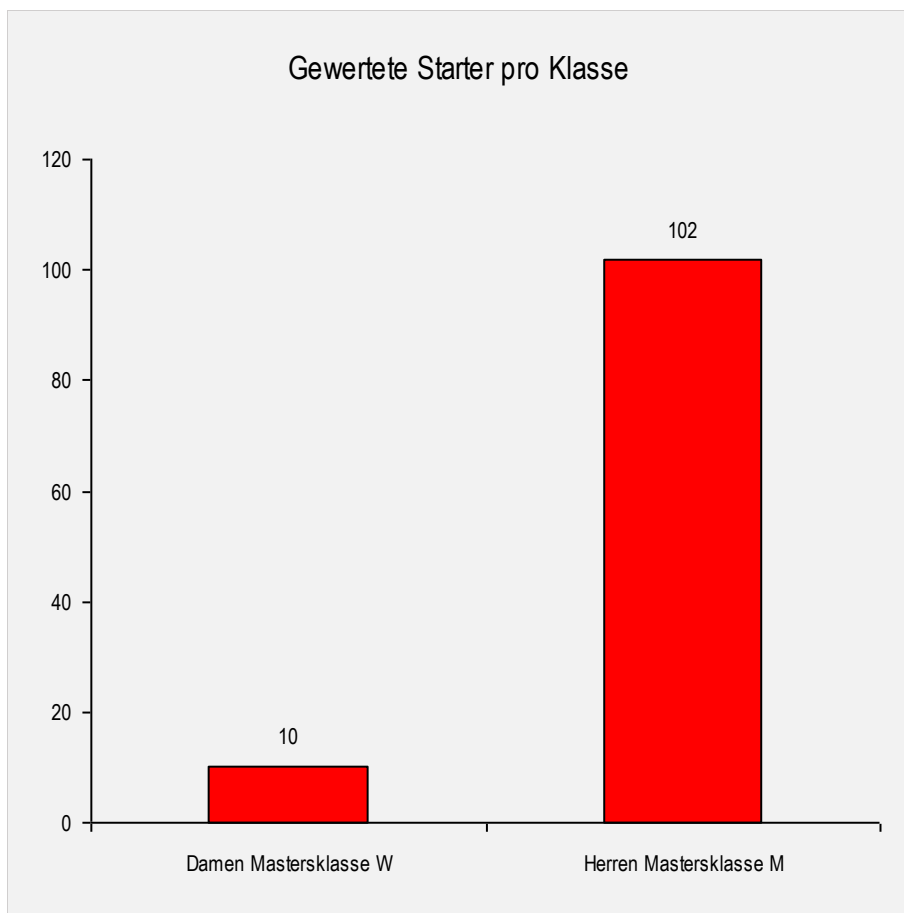

Gesamtwertung

Gewertete Starter pro Klasse