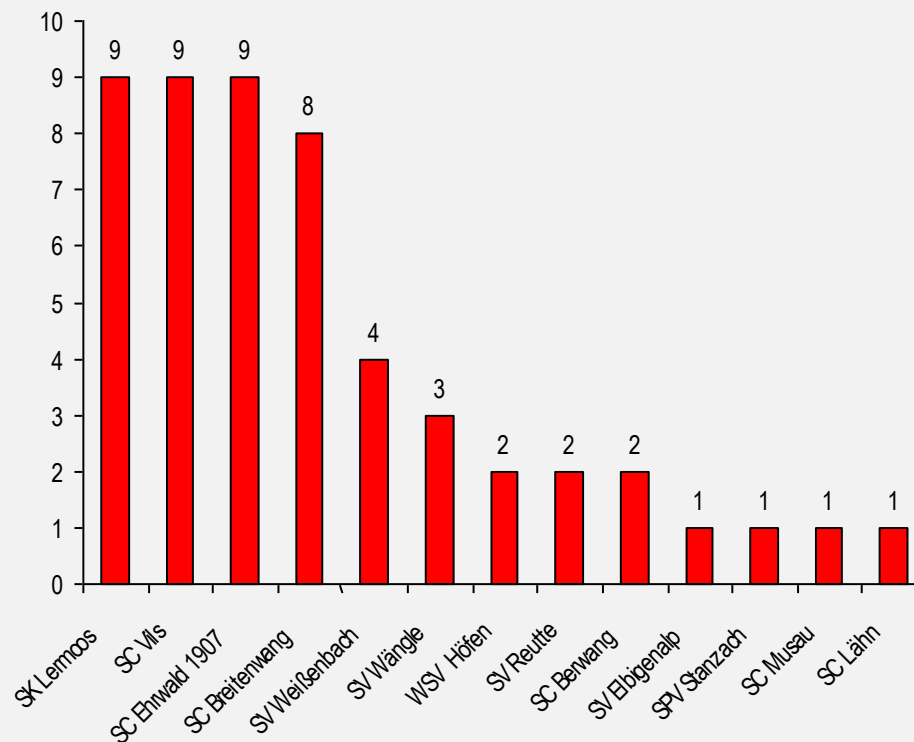

Rennkalender

Montag 6.1.2020 09:00	6AL705P RSL	Bezirkscup Ehrwald I Schüler+Jugend Rennpiste Ehrwalder Alm	Tiroler Skiverband Schiclub Ehrwald 1907		37 Starter
Sonntag 26.1.2020 10:30	6AL716P SL	Bezirkscup Slalom Schüler/Jugend Waldrastlift	Tiroler Skiverband Sportclub Breitenwang		36 Starter
Samstag 1.2.2020 09:00	6AL721P SL	Bezirkscup SL Schüler und Jugend Füssener Jöchle Jochalplift	Tiroler Skiverband Schiclub Vils		30 Starter
Donnerstag 13.2.2020 17:45	6AL713 SL	Bezirkscup Schüler Sunjet Berwang	Tiroler Skiverband Schiclub Berwang		35 Starter
Sonntag 16.2.2020 08:30	6AL215P SG	Bezirksmeisterschaft SG I - Bezirke: RE LA IM IS Axamer Lizum	Tiroler Skiverband Sportclub Mutters		104 Starter
Sonntag 1.3.2020 09:30	6AL723P RSL	BC RSL Schüler/Jugend Wettersteinbahnen Ehrwald	Tiroler Skiverband Wintersportverein Höfen		33 Starter
Samstag 7.3.2020 09:00	6AL735 RSL	Bezirkscup Ehrwald II Schüler u. Jugend RSL Wettersteinbahn Ehrwald	Tiroler Skiverband Schiclub Ehrwald 1907		34 Starter

Klassenwertung

Gewertete Starter pro Klasse

Regionale Verteilung

Allegra Mair

Sportverein Weißenbach
560 Punkte

1

Larissa Reiter

Schiclub Ehrwald 1907
380 Punkte