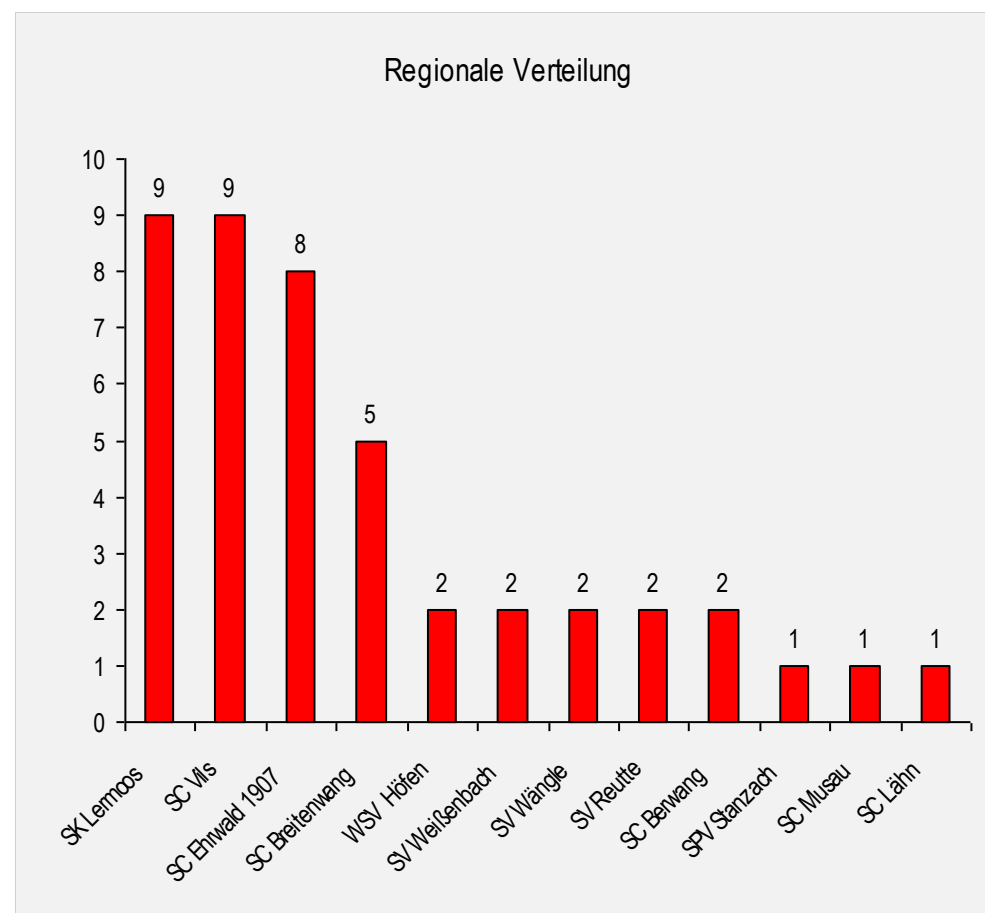

SkiKlub Lermoos
100 Punkte

3

Jugend U21 (weiblich, 1999 - 2001)

Rang	Name Verein	Punkte	6.1 RSL	26.1 SL	1.2 SL	13.2 SL	16.2 SG	1.3 RSL	7.3 RSL
1	Johanna Erd Schiclub Vils	580	100	100	100	80	-	100	100
2	Katharina Erd Schiclub Vils	460	80	80	80	60	-	80	80
3	Anne Hofherr SkiKlub Lermoos	100	-	-	-	100	-	-	-

Gesamtwertung

Gewertete Starter pro Klasse

Regionale Verteilung

Linda Weirather

SV Wängle
426 Punkte

1

Eva Hofherr

SkiKlub Lermoos
375 Punkte