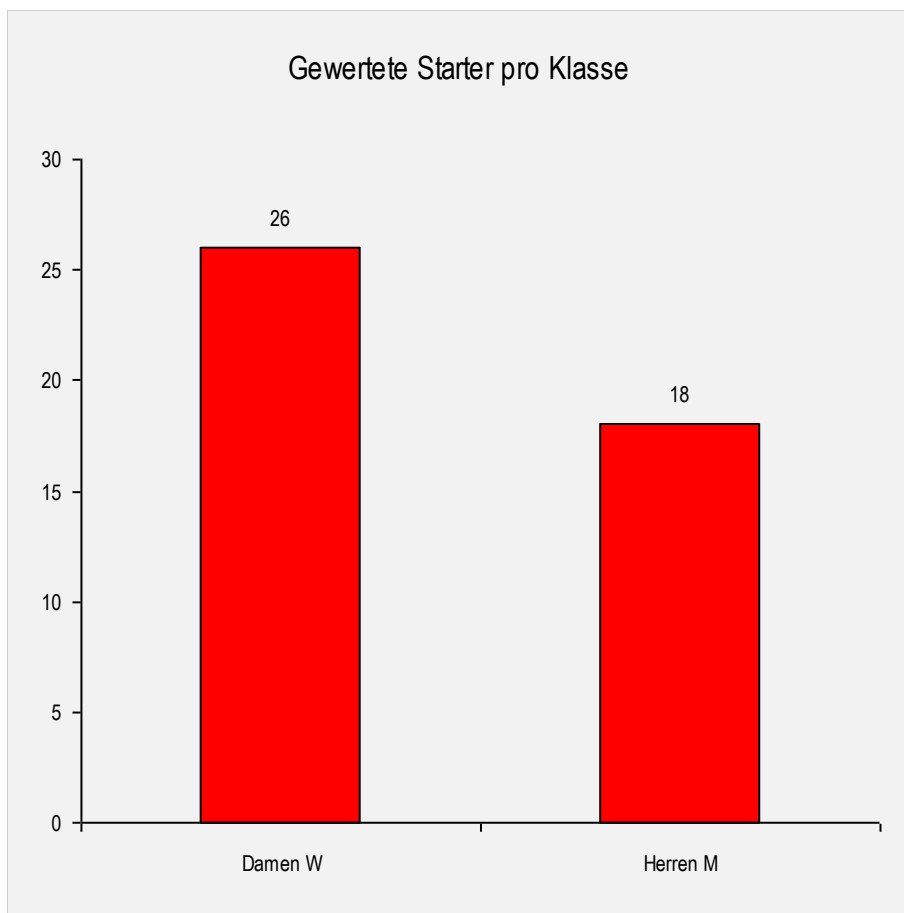

SkiKlub Lermoos
100 Punkte

3

Jugend U21 (weiblich, 1999 - 2001)

Rang	Name Verein	Punkte	6.1 RSL	26.1 SL	1.2 SL	13.2 SL	16.2 SG	1.3 RSL	7.3 RSL
1	Johanna Erd Schiclub Vils	580	100	100	100	80	-	100	100
2	Katharina Erd Schiclub Vils	460	80	80	80	60	-	80	80
3	Anne Hofherr SkiKlub Lermoos	100	-	-	-	100	-	-	-

Gesamtwertung

Gewertete Starter pro Klasse

Regionale Verteilung

Linda Weirather

SV Wängle
426 Punkte

1

Eva Hofherr

SkiKlub Lermoos
375 Punkte