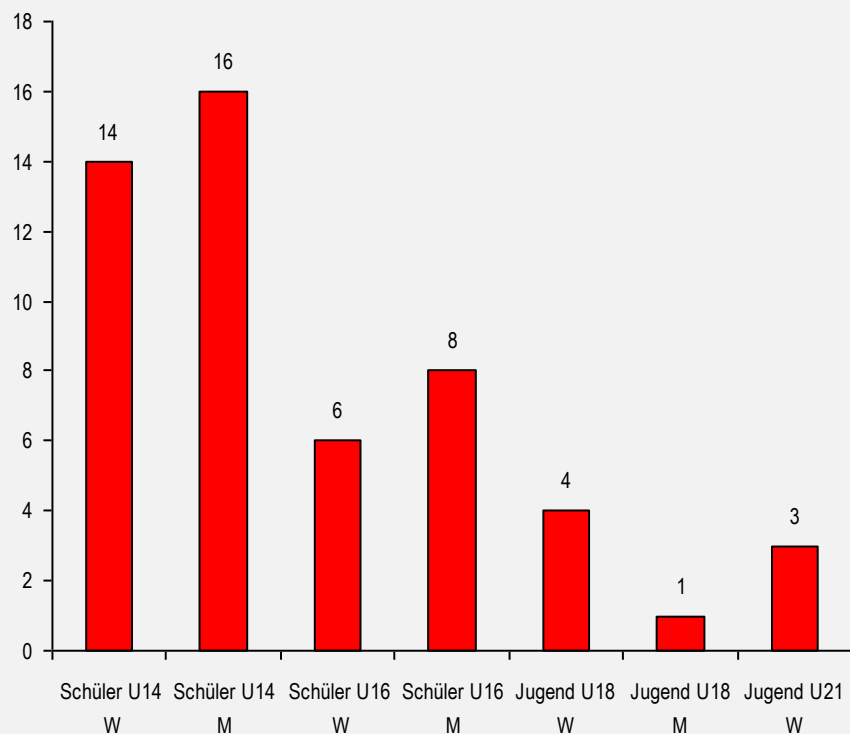

Rennkalender

Montag 6.1.2020 09:00	6AL705P RSL	Bezirkscup Ehrwald I Schüler+Jugend Rennpiste Ehrwalder Alm	Tiroler Skiverband Schiclub Ehrwald 1907		37 Starter
Sonntag 26.1.2020 10:30	6AL716P SL	Bezirkscup Slalom Schüler/Jugend Waldrastlift	Tiroler Skiverband Sportclub Breitenwang		36 Starter
Samstag 1.2.2020 09:00	6AL721P SL	Bezirkscup SL Schüler und Jugend Füssener Jöchle Jochalplift	Tiroler Skiverband Schiclub Vils		30 Starter
Donnerstag 13.2.2020 17:45	6AL713 SL	Bezirkscup Schüler Sunjet Berwang	Tiroler Skiverband Schiclub Berwang		35 Starter
Sonntag 16.2.2020 08:30	6AL215P SG	Bezirksmeisterschaft SG I - Bezirke: RE LA IM IS Axamer Lizum	Tiroler Skiverband Sportclub Mutters		104 Starter
Sonntag 1.3.2020 09:30	6AL723P RSL	BC RSL Schüler/Jugend Wettersteinbahnen Ehrwald	Tiroler Skiverband Wintersportverein Höfen		33 Starter
Samstag 7.3.2020 09:00	6AL735 RSL	Bezirkscup Ehrwald II Schüler u. Jugend RSL Wettersteinbahn Ehrwald	Tiroler Skiverband Schiclub Ehrwald 1907		34 Starter

Klassenwertung

Gewertete Starter pro Klasse

Regionale Verteilung

Allegra Mair

Sportverein Weißenbach
560 Punkte

1

Larissa Reiter

Schiclub Ehrwald 1907
380 Punkte

2

Leonie Schennach

Schiclub Ehrwald 1907
370 Punkte

3

Schüler U14 (weiblich, 2006 - 2007)

Rang	Name Verein	Punkte	6.1 RSL	26.1 SL	1.2 SL	13.2 SL	16.2 SG	1.3 RSL	7.3 RSL
1	Allegra Mair Sportverein Weißenbach	560	(80)	100	100	80	80	100	100
2	Larissa Reiter Schiclub Ehrwald 1907	380	100	-	-	100	100	-	80
3	Leonie Schennach Schiclub Ehrwald 1907	370	(32)	80	80	60	50	50	50
4	Laura Spielmann Schiclub Ehrwald 1907	346	60	36	50	(36)	60	80	60
5	Maria Wohlgenannt SkiKlub Lermoos	295	45	60	(29)	40	45	60	45
6	Ilvy Hofherr SkiKlub Lermoos	269	29	50	60	45	-	45	40
7	Miriam Schuster SkiKlub Lermoos	212	36	40	32	32	-	36	36
8	Sophia Wohlgenannt SkiKlub Lermoos	194	NIZ	45	40	29	40	40	(DIS)
9	Julia Dobler Schiclub Vils	145	50	-	45	50	-	NAS	-
10	Selina Klotz Schiclub Berwang	66	40	-	-	26	-	NAS	NAS