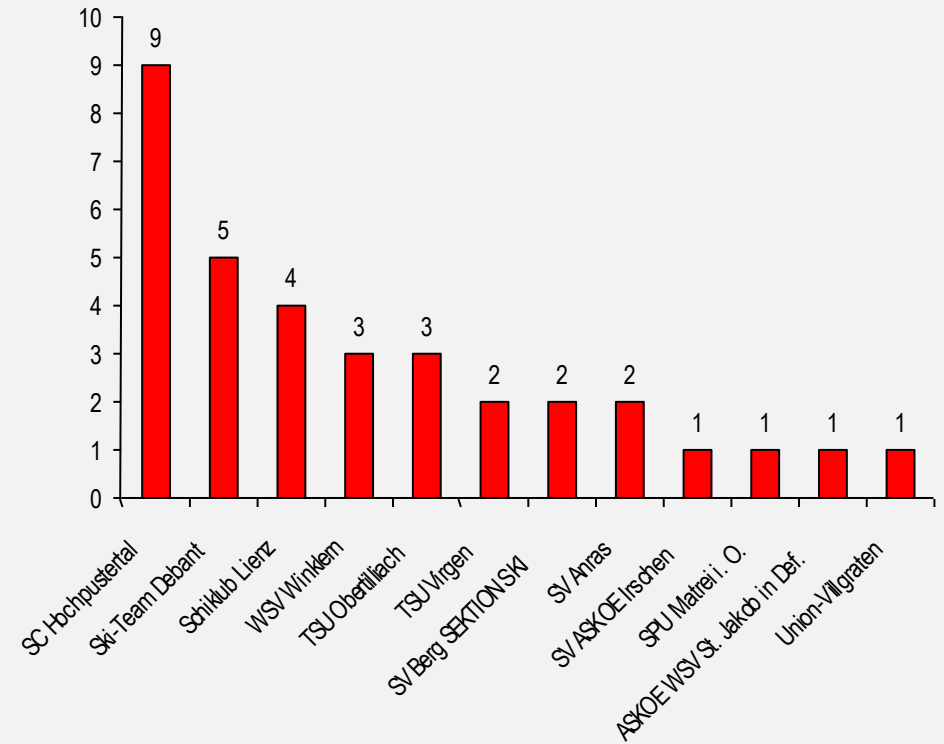

### Rennkalender

Samstag <b>4.1.2020</b> 09:00	<b>6AL901</b> RSL	<b>Raiffeisen Osttirol Cup - Schüler 2019/20</b> Außervillgraten Thurntaler, Skizentrum Hochpustertal	Tiroler Skiverband Sportunion Raika Villgraten		<b>36</b> Starter
Sonntag <b>26.1.2020</b> 09:00	<b>6AL904</b> PSL	<b>Anraser Schüler und Jugend Parallelsalom</b> Anras Ried	Tiroler Skiverband Schiverein Raika - Anras		<b>21</b> Starter
Samstag <b>1.2.2020</b> 09:00	<b>6AL905</b> SL	<b>Osttiroler Raiffeisen Cup Schüler-Jugend SLALOM U</b> Hochstein Weltcupstrecke H1 (verkürzt - Mitte)	Tiroler Skiverband Schiklub Lienz		<b>25</b> Starter
Samstag <b>15.2.2020</b> 09:00	<b>6AL907</b> SG	<b>Osttirol Raiffeisen Cup Alpin</b> Außervillgraten Thurntaler, Skizentrum Hochpustertal	Tiroler Skiverband Sportunion Raika Villgraten		<b>21</b> Starter
Samstag <b>15.2.2020</b> 09:30	<b>6AL908</b> SG	<b>Raiffeisen Osttirol Cup Alpin</b> Außervillgraten Thurntaler, Skizentrum Hochpustertal	Tiroler Skiverband Sportunion Raika Villgraten		<b>21</b> Starter
Sonntag <b>16.2.2020</b> 08:00	<b>6AL909</b> SL	<b>TSV Bezirksmeisterschaft Schüler/Jugend</b> Anras Ried	Tiroler Skiverband Schiverein Raika - Anras		<b>21</b> Starter
Samstag <b>7.3.2020</b> 09:00	<b>6AL911</b> RSL	<b>67. Goldriedrennen</b> Matrei Goldried	Tiroler Skiverband SPU Matrei in Osttirol		<b>21</b> Starter

### Klassenwertung

Gewertete Starter pro Klasse

Regionale Verteilung

## Schüler U14 (weiblich, 2006 - 2007)