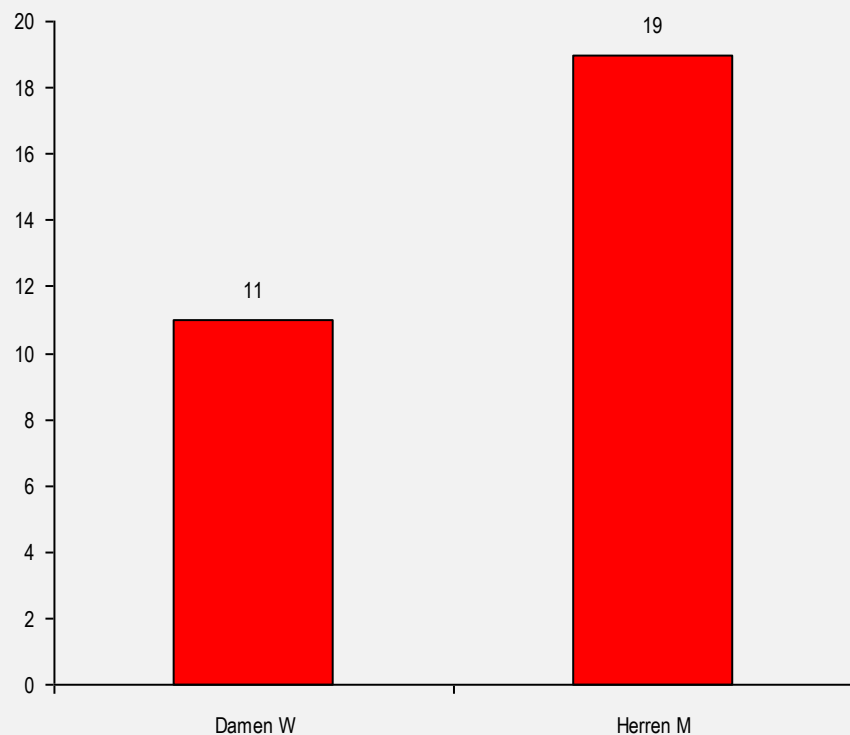

Gesamtwertung

Gewertete Starter pro Klasse