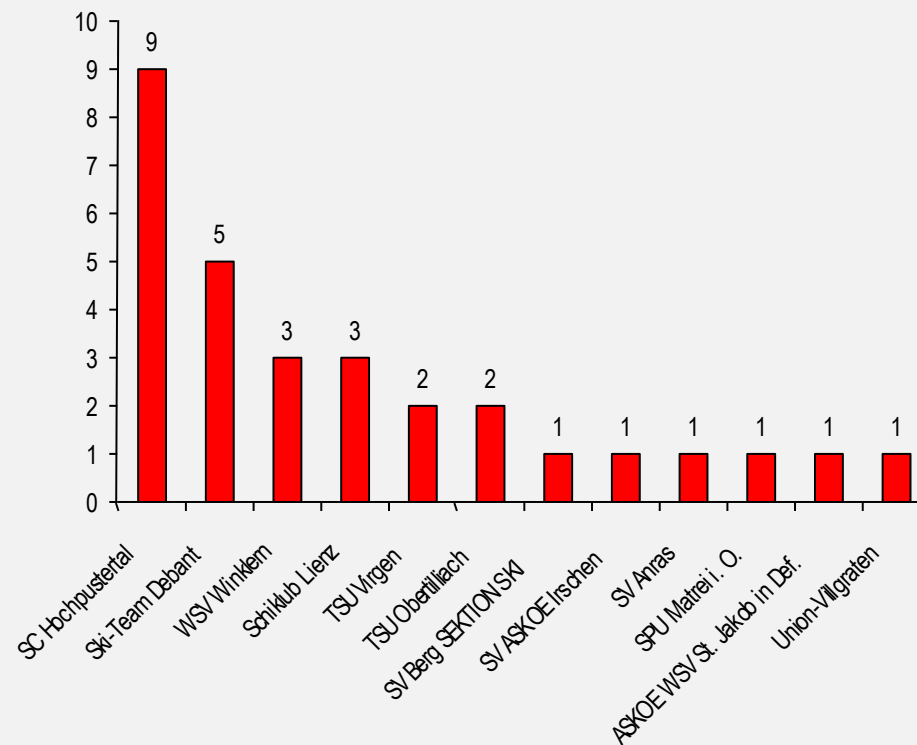

## Thomas Stubenböck

Union Skiclub Hochpustertal

60 Punkte

3

### Schüler U16 (männlich, 2004 - 2005)

Rang	Name Verein	Punkte	4.1 RSL	26.1 PSL	1.2 SL	15.2 SG	15.2 SG	16.2 SL	7.3 RSL
1	<b>Florian Walder</b> Union Skiclub Hochpustertal	<b>600</b>	100	-	100	100	100	100	100
2	<b>Giacomo Ladstätter</b> ASKOE WSV St. Jakob in Def.	<b>180</b>	80	100	NIZ	-	-	NAS	NIZ
3	<b>Thomas Stubenböck</b> Union Skiclub Hochpustertal	<b>60</b>	60	-	-	-	-	-	-
4	<b>Leo Oberlojer</b> SV ASKOE Irschen	<b>50</b>	50	-	-	-	-	-	-

### Gesamtwertung

Gewertete Starter pro Klasse

Regionale Verteilung