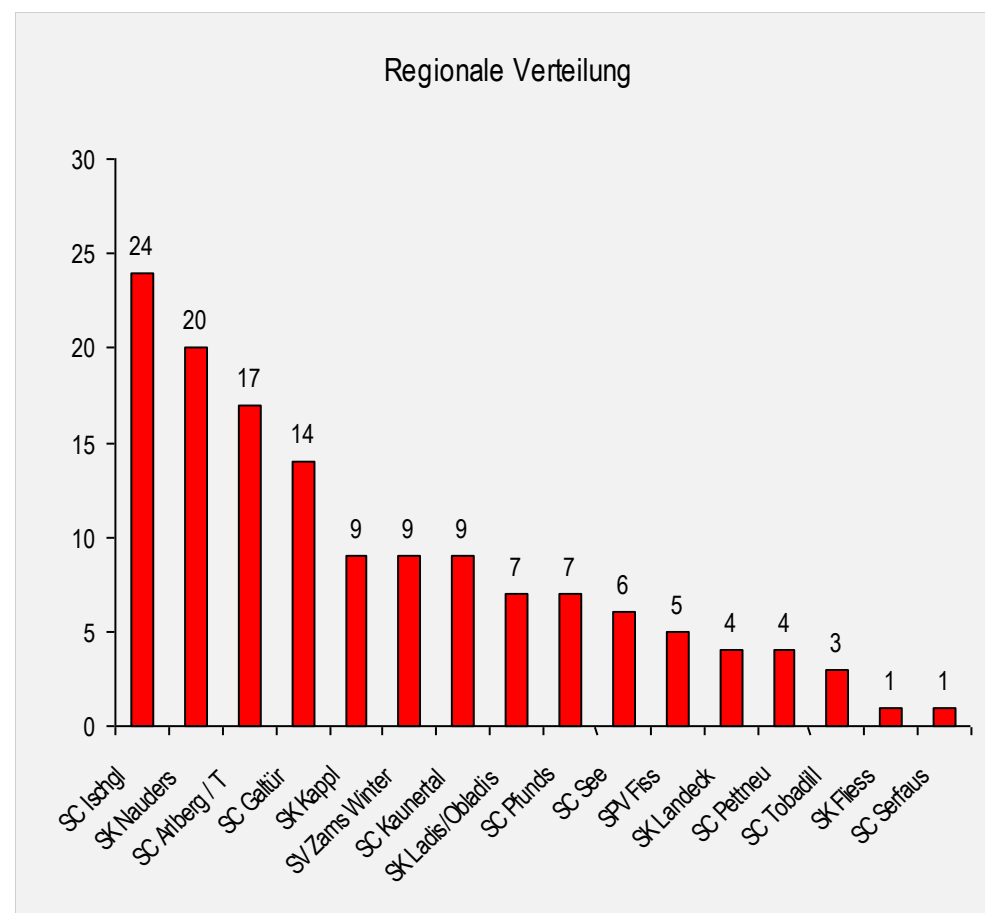

Regionale Verteilung