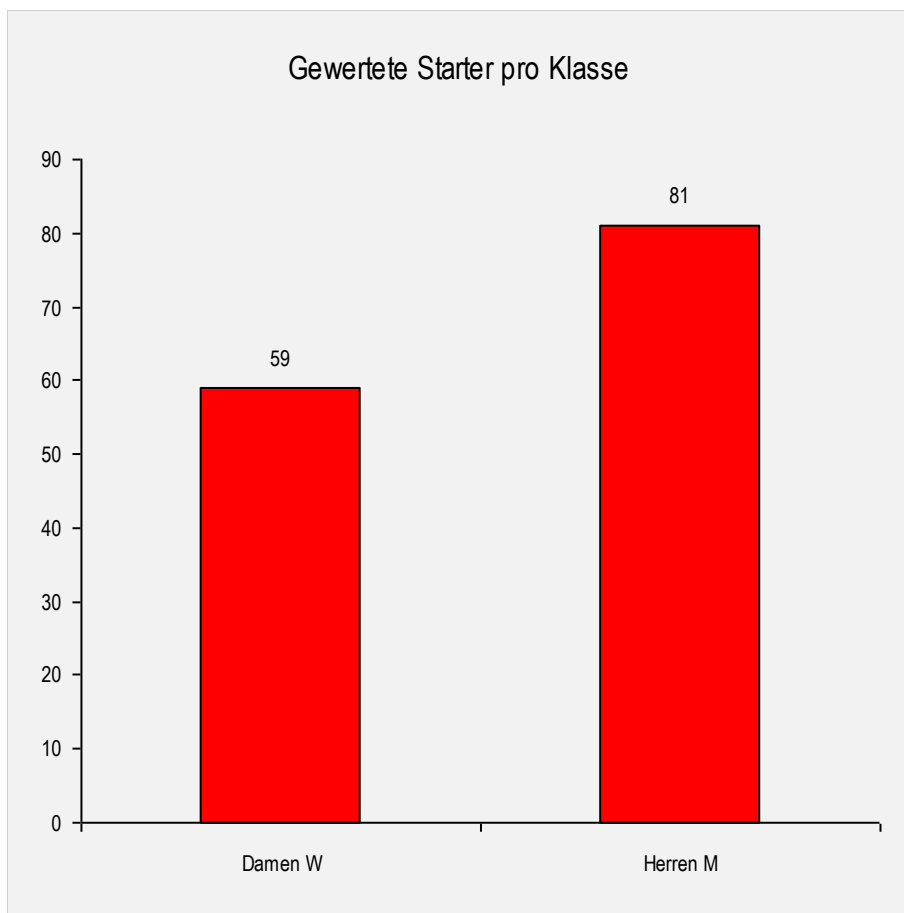

Gesamtwertung

Gewertete Starter pro Klasse