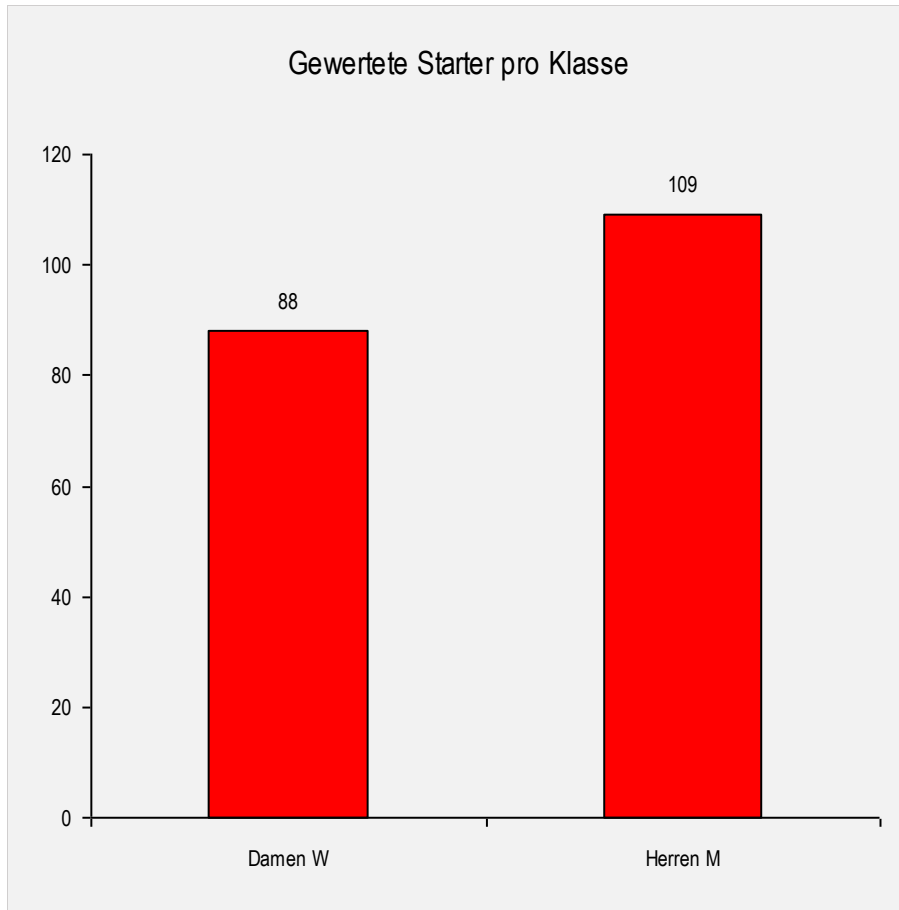

Gesamtwertung

Gewertete Starter pro Klasse