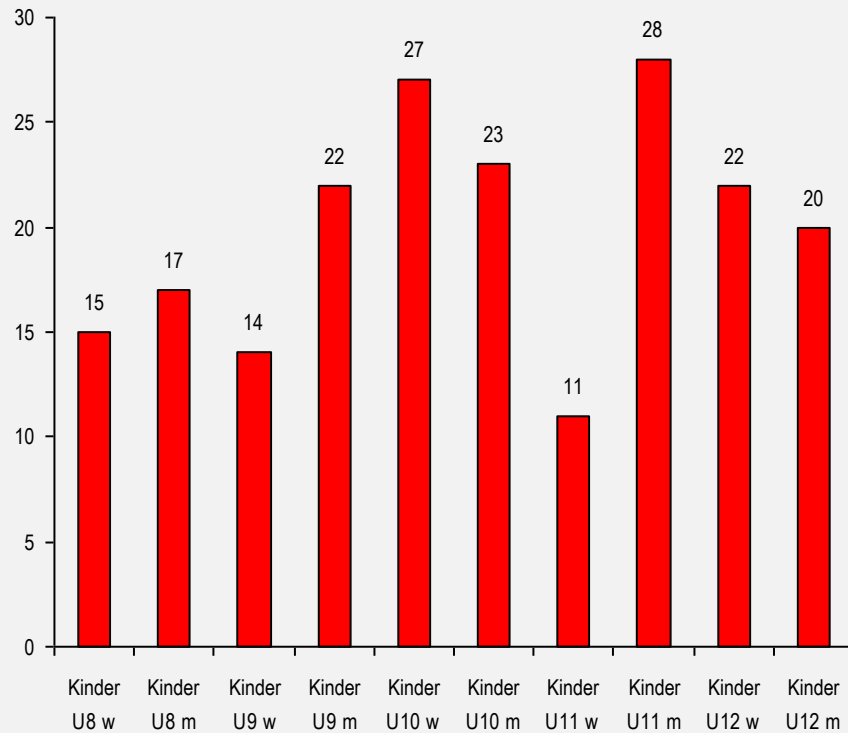

Klassenwertung

Gewertete Starter pro Klasse