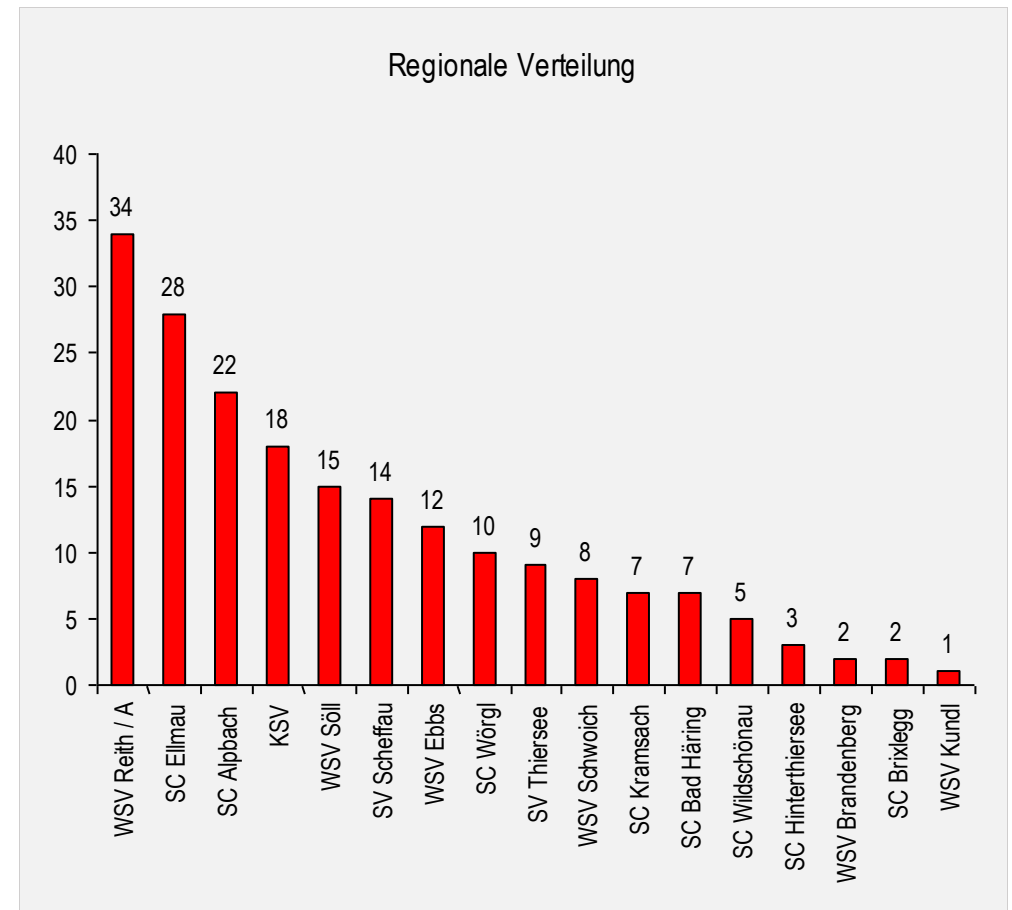

Regionale Verteilung