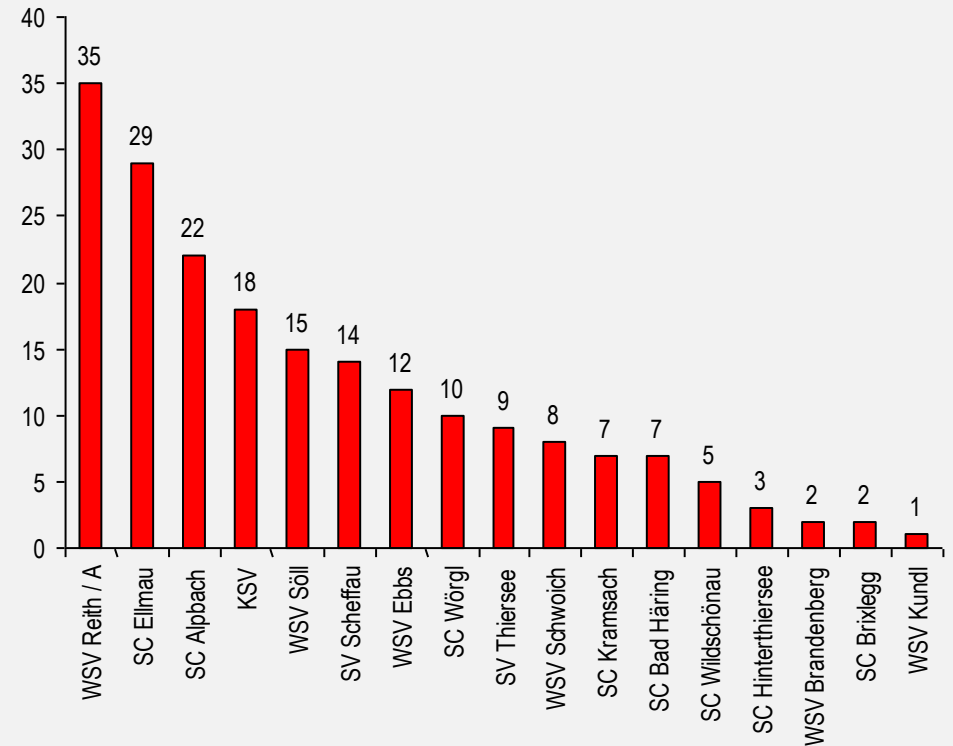

Regionale Verteilung