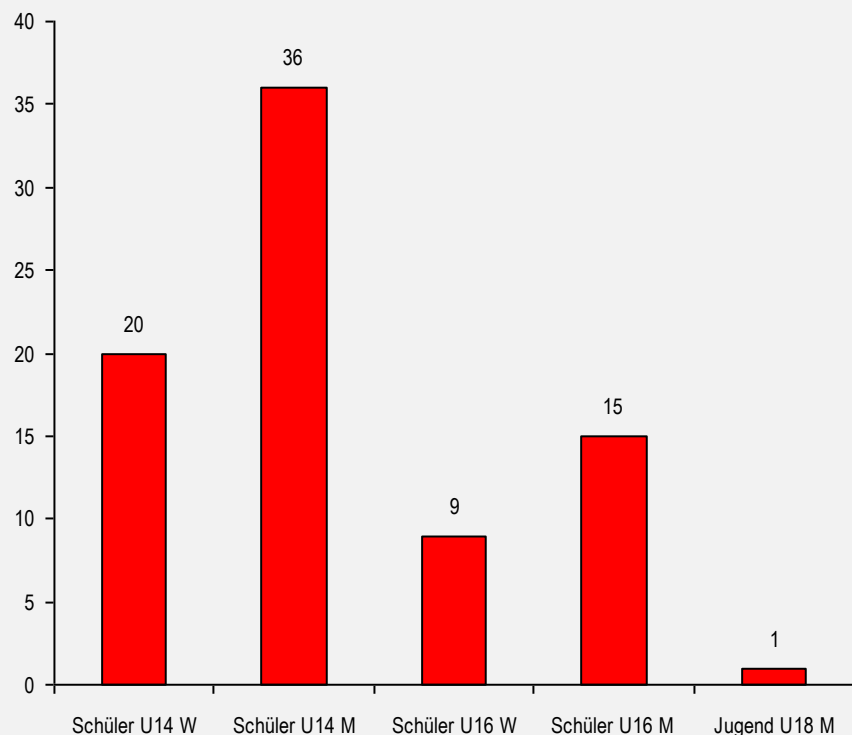

Klassenwertung

Gewertete Starter pro Klasse