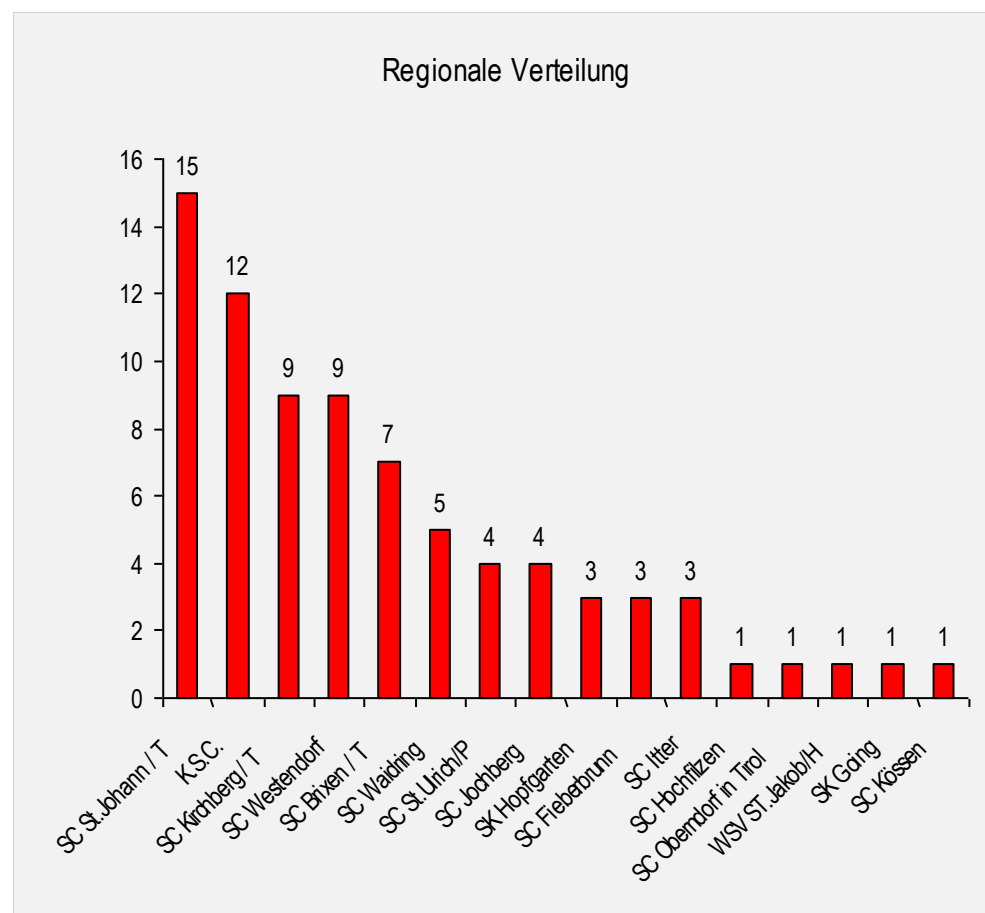

## 19/20

Tirol - Kitzbühel

[www.skizeit.at](http://www.skizeit.at)

### Gesamtwertung

Gewertete Starter pro Klasse

Regionale Verteilung