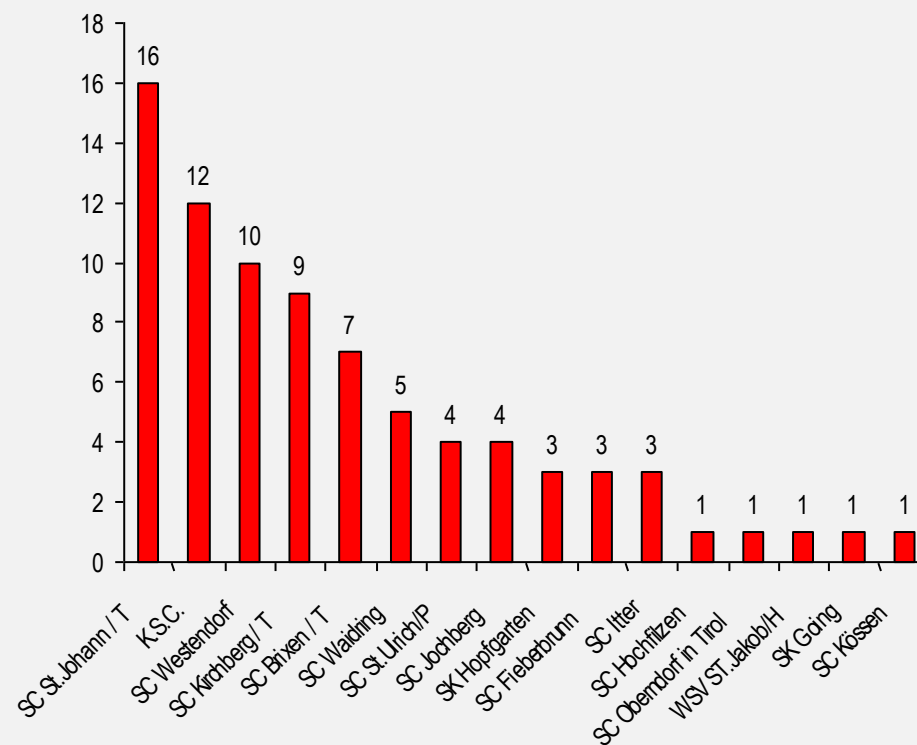

## 19/20

Tirol - Kitzbühel

[www.skizeit.at](http://www.skizeit.at)

### Rennkalender

Samstag 21.3.2020 09:00	6AL424P RSL	<b>TSV Bezirksmeisterschaften (BC) Ski Alpin Schüler -</b> Kitzbühel - Ochsalm	Tiroler Skiverband Kitzbüheler Ski Club (K.S.C.)	abgesagt
-------------------------------	----------------	---	---	----------

### Klassenwertung

Gewertete Starter pro Klasse

Regionale Verteilung

Schüler U14 (weiblich, 2006 - 2007)

**Victoria Pühringer**

SC Waidring  
540 Punkte

2

**Simona Pöll**

Kitzbüheler Ski Club (K.S.C.)  
585 Punkte

1

**Johanna  
Seisenbacher**

SC St.Johann / Tirol  
440 Punkte

3