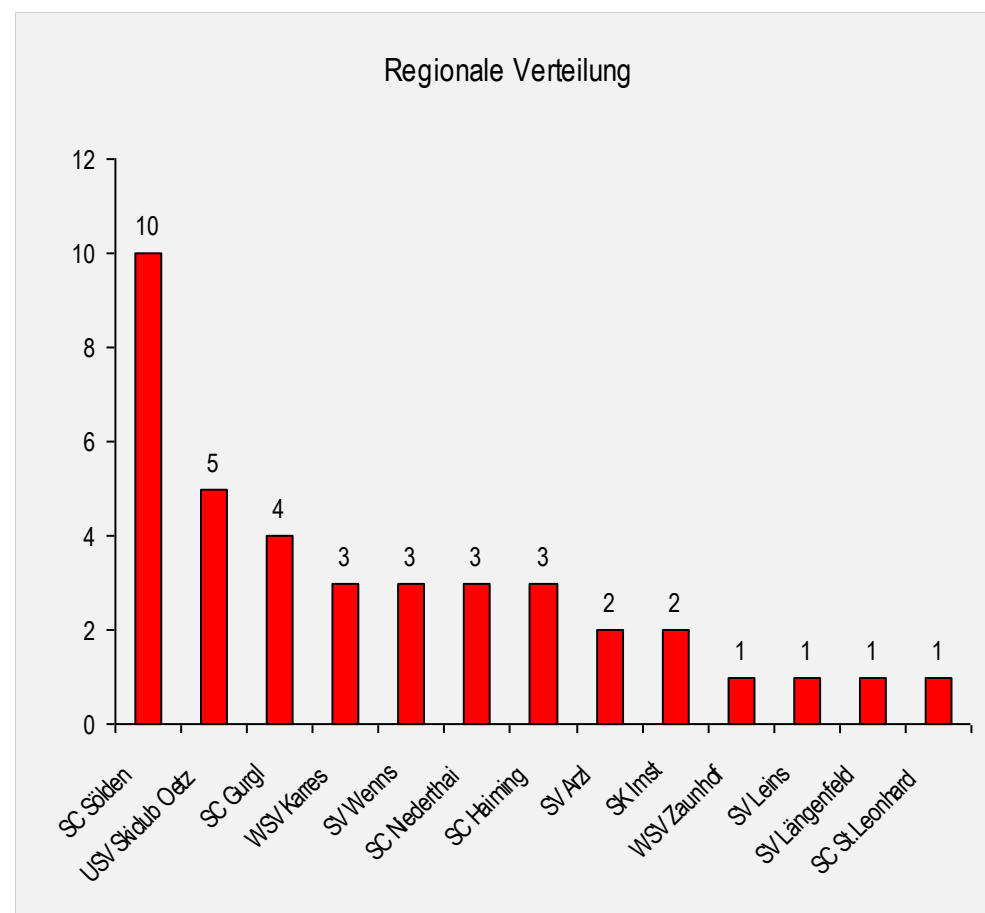

Sophia Wallner

Schiclub Imst
25 Punkte

1

Tirol - Imst

Jugend U18 (weiblich, 2002 - 2003)

Rang	Name Verein	Punkte	21.9 Tech	15.12 RSL	15.12 RSL	15.12 SL	4.1 SL	19.1 RSL	19.1 RSL	25.1 SL	16.2 SG	8.3 RSL
1	Sophia Wallner Schiklub Imst	25	-	-	-	-	25	-	-	-	-	-

Gesamtwertung

Gewertete Starter pro Klasse

Regionale Verteilung

Leonie Raich

SV Wenns
125 Punkte

2

Elena Schöpf

SC Sölden / Hochsölden
135 Punkte