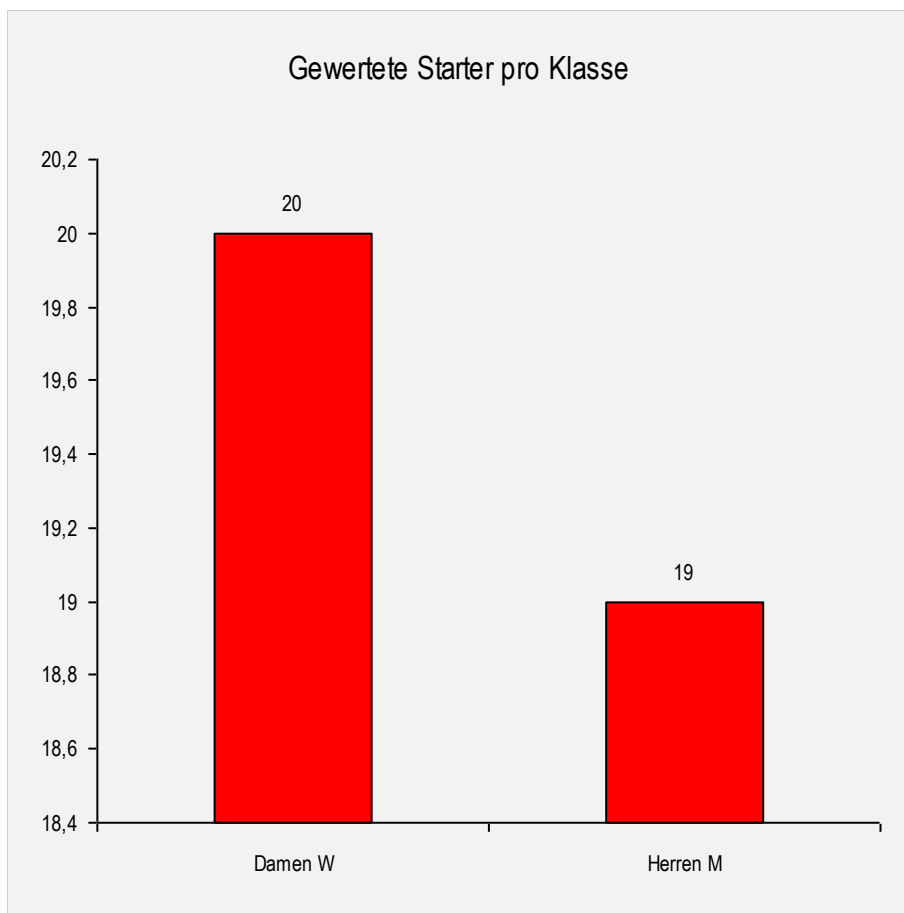

Sophia Wallner

Schiclub Imst
25 Punkte

1

Tirol - Imst

Jugend U18 (weiblich, 2002 - 2003)

Rang	Name Verein	Punkte	21.9 Tech	15.12 RSL	15.12 RSL	15.12 SL	4.1 SL	19.1 RSL	19.1 RSL	25.1 SL	16.2 SG	8.3 RSL
1	Sophia Wallner Schiklub Imst	25	-	-	-	-	25	-	-	-	-	-

Gesamtwertung

Gewertete Starter pro Klasse

Regionale Verteilung

Leonie Raich

SV Wenns
125 Punkte

2

Elena Schöpf

SC Sölden / Hochsölden
135 Punkte