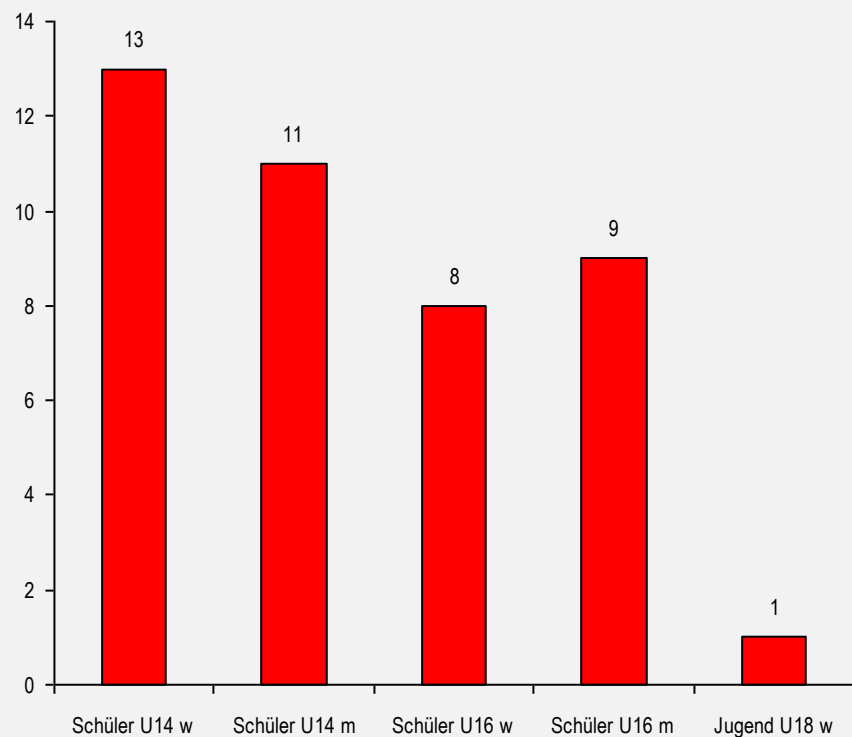

Klassenwertung

Gewertete Starter pro Klasse

Regionale Verteilung

Tirol - Imst

Schüler U14 (weiblich, 2006 - 2007)

Sophia Gstrein

Union Sportverein Oetz
159 Punkte

2