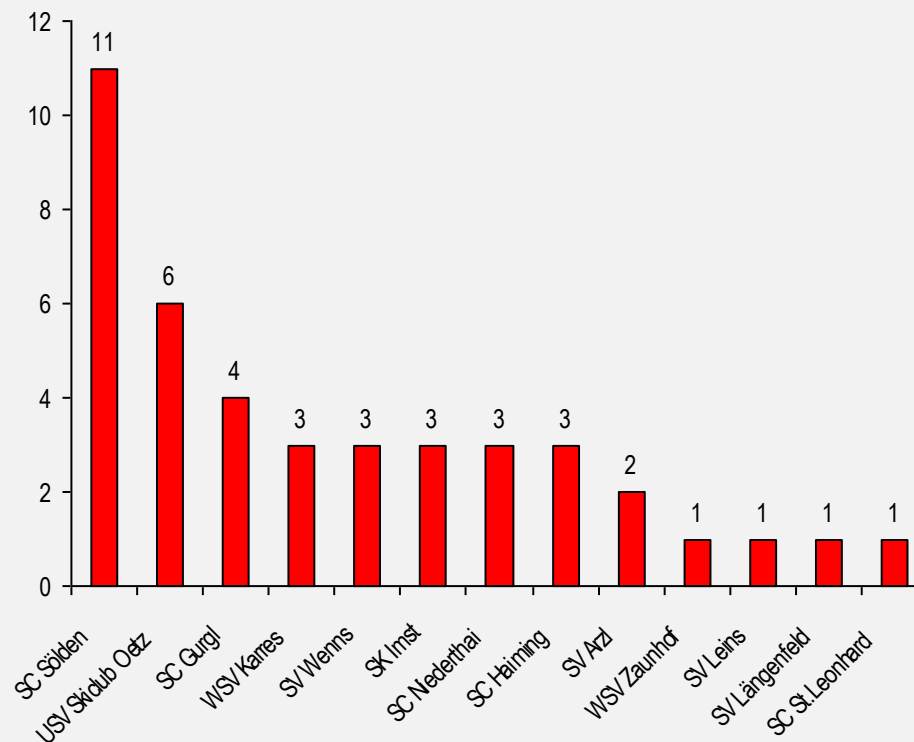

Tirol - Imst

Rennkalender

Sonntag 16.2.2020 10:00	6AL216P SG	Bezirkscup SG II - Bezirke: RE LA IM IS Axamer Lizum	Tiroler Skiverband Sportclub Mutters	abgesagt
Sonntag 8.3.2020 09:00	6AL316P RSL	BC-RSL Hochoetz Schüler Skiregion Hoch Oetz	Tiroler Skiverband Union Sportverein Oetz	 30 Starter
Samstag 21.3.2020 09:00	6AL326P SL	Bez Cup SL Gurgl Schüler Gaisberg	Tiroler Skiverband SC Gurgl 1911	abgesagt
Samstag 18.4.2020 07:00	6AL320P RSL	Bezirkscup Finale RSL Sölden Schüler Sölden / Giggijoch / Rosskirplift	Tiroler Skiverband SC Sölden / Hochsölden	abgesagt

Klassenwertung

Gewertete Starter pro Klasse

Regionale Verteilung

Tirol - Imst

Schüler U14 (weiblich, 2006 - 2007)

Sophia Gstrein

Union Sportverein Oetz
159 Punkte

2