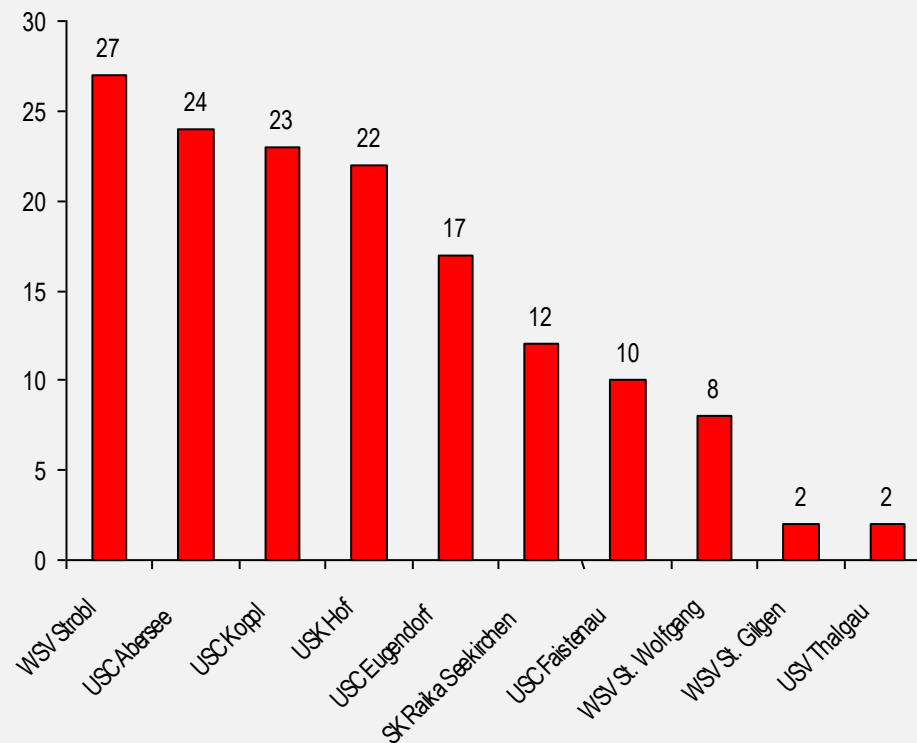

DARE2b Flachgauer Bezirkscup

2020

Salzburg - Flachgau

Gesamtwertung

Gewertete Starter pro Klasse

Regionale Verteilung

DARE2b Flachgauer Bezirkscup

2020