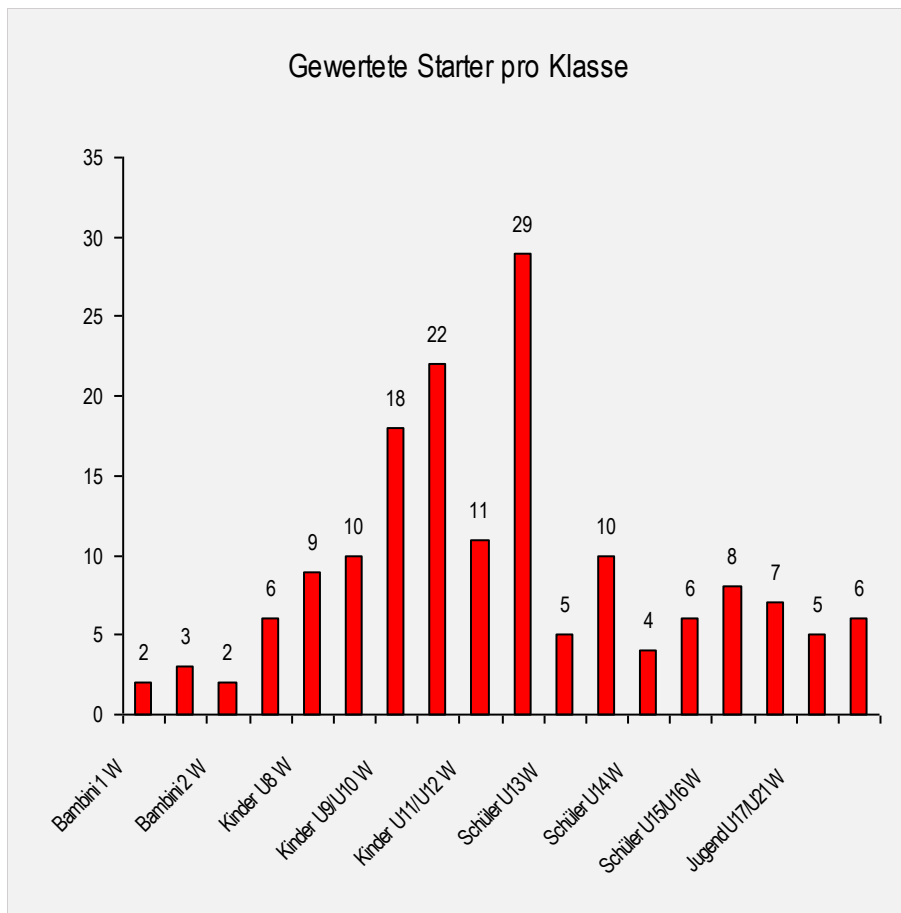

Klassenwertung

Gewertete Starter pro Klasse