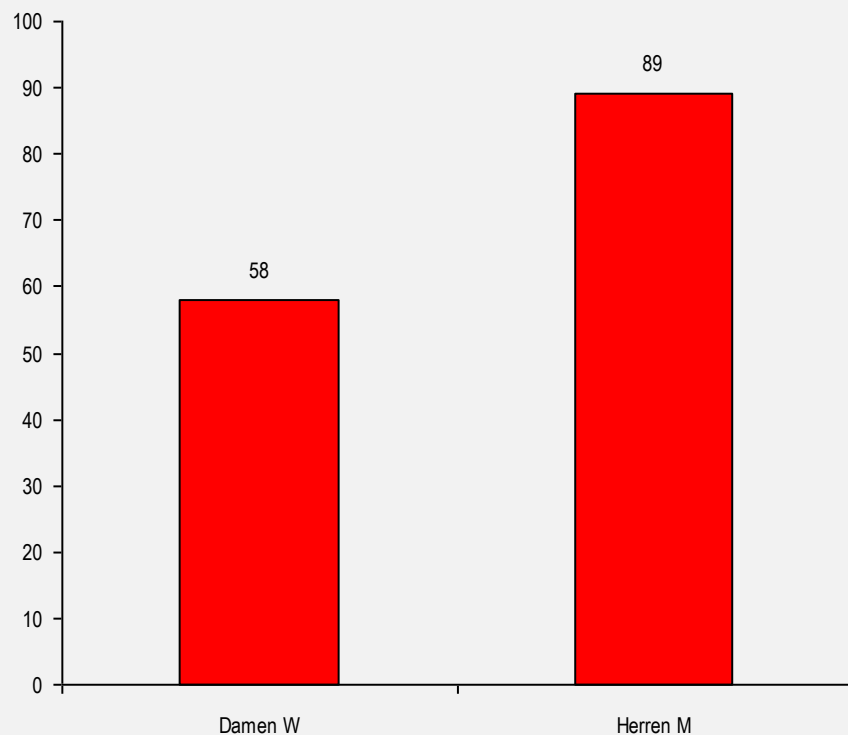

DARE2b Flachgauer Bezirkscup

2020

Salzburg - Flachgau

Gesamtwertung

Gewertete Starter pro Klasse