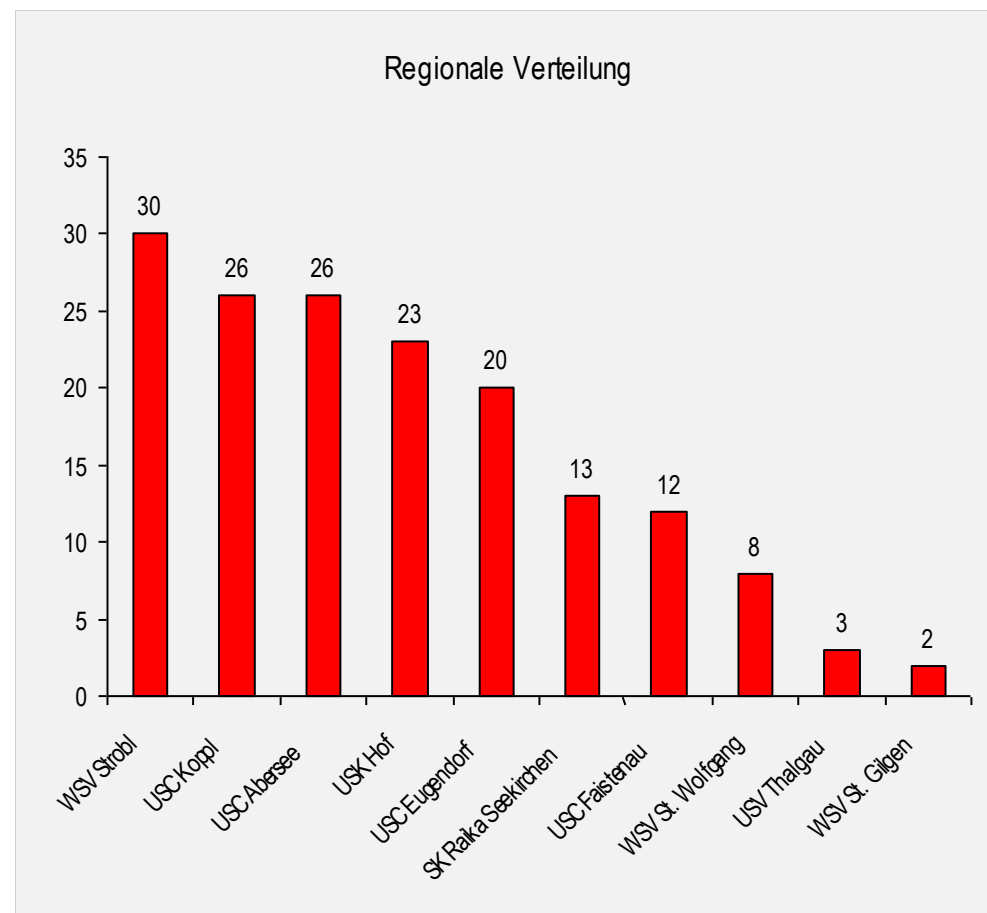

Regionale Verteilung