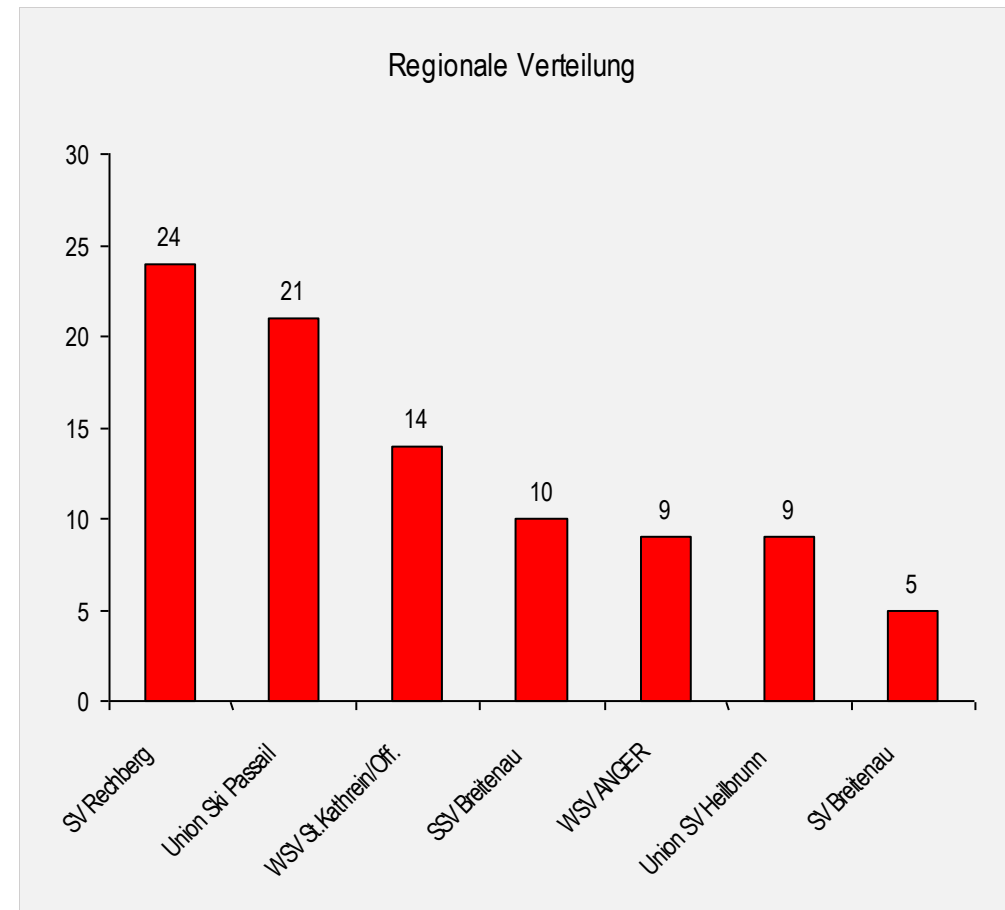

Regionale Verteilung