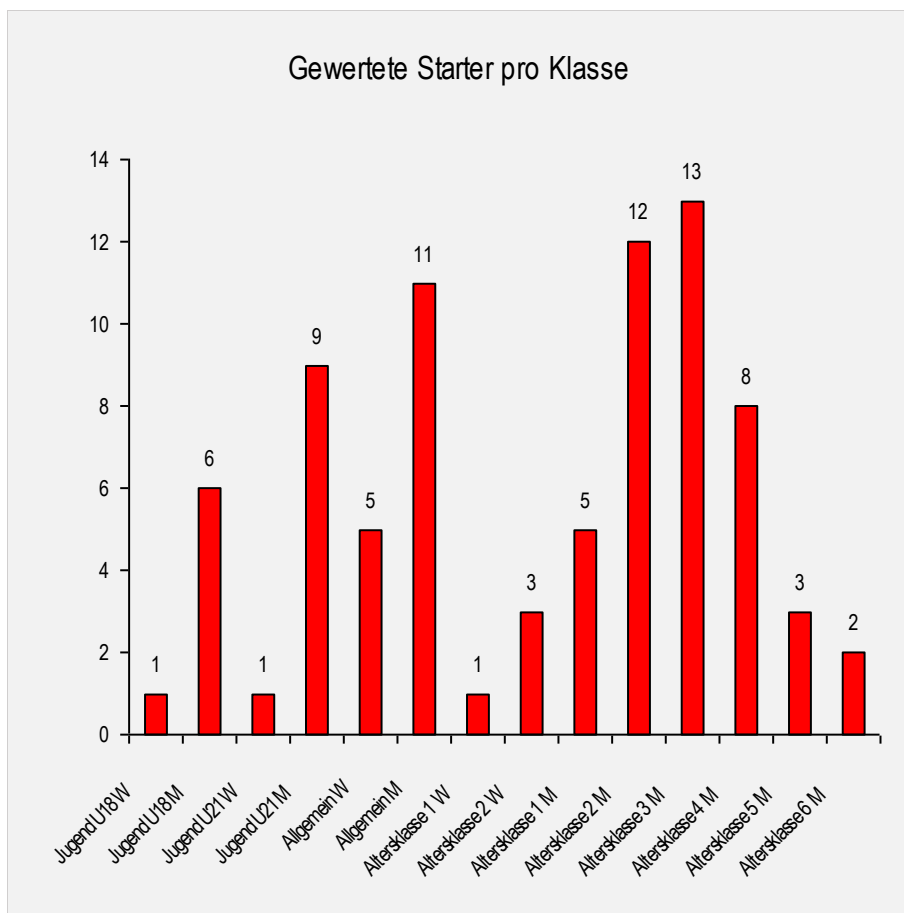

Schüler U16 (männlich, 2004 - 2005)

Rang	Name Verein	Punkte	19.1 RSL	25.1 RSL	26.1 SL	9.2 SL	16.2 RSL	23.2 RSL	8.3 CR
1	Robin Haberl SV Rechberg	540	(60)	100	80	100	100	60	100
2	Leon Ziesler Union Ski Passail	520	100	80	100	80	80	80	-
3	Elias Rainer WSV St.Kathrein/Off.	440	80	-	60	60	60	100	80
4	Paul Essl SV Rechberg	60	-	60	-	-	-	-	-

Klassenwertung (Jugend/Erwachsene)