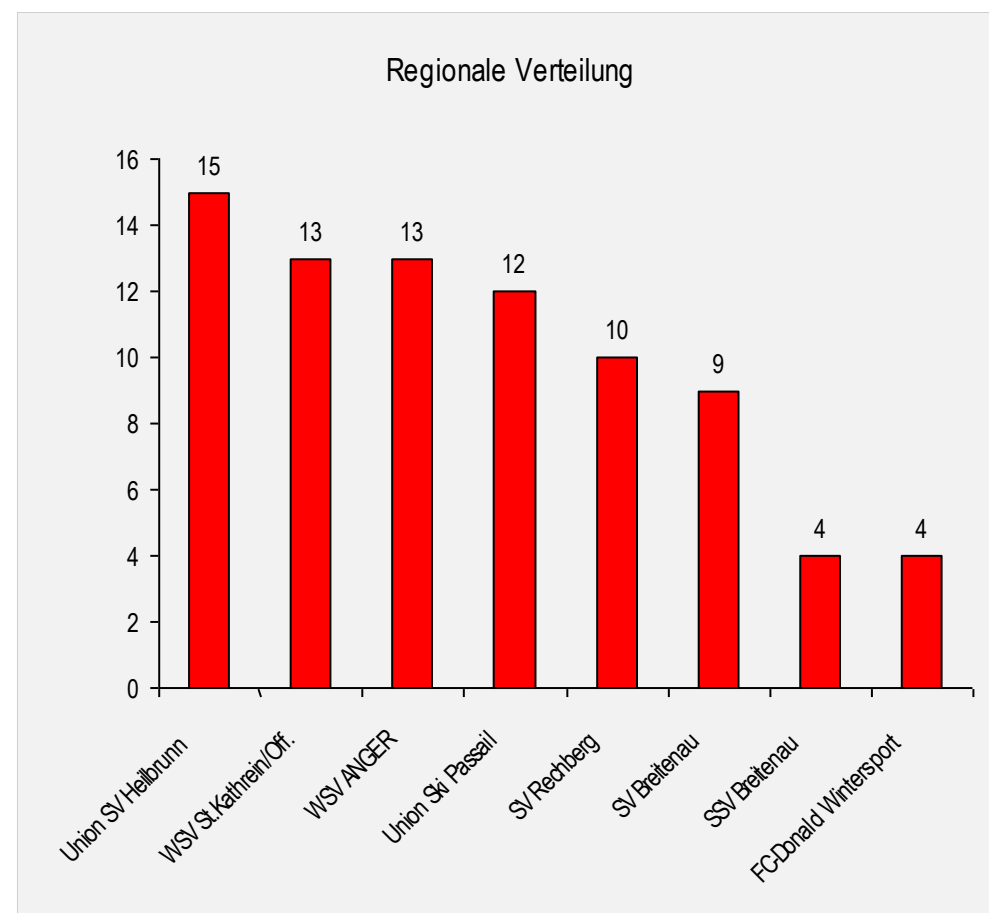

Schüler U16 (männlich, 2004 - 2005)

Rang	Name Verein	Punkte	19.1 RSL	25.1 RSL	26.1 SL	9.2 SL	16.2 RSL	23.2 RSL	8.3 CR
1	Robin Haberl SV Rechberg	540	(60)	100	80	100	100	60	100
2	Leon Ziesler Union Ski Passail	520	100	80	100	80	80	80	-
3	Elias Rainer WSV St.Kathrein/Off.	440	80	-	60	60	60	100	80
4	Paul Essl SV Rechberg	60	-	60	-	-	-	-	-

Klassenwertung (Jugend/Erwachsene)