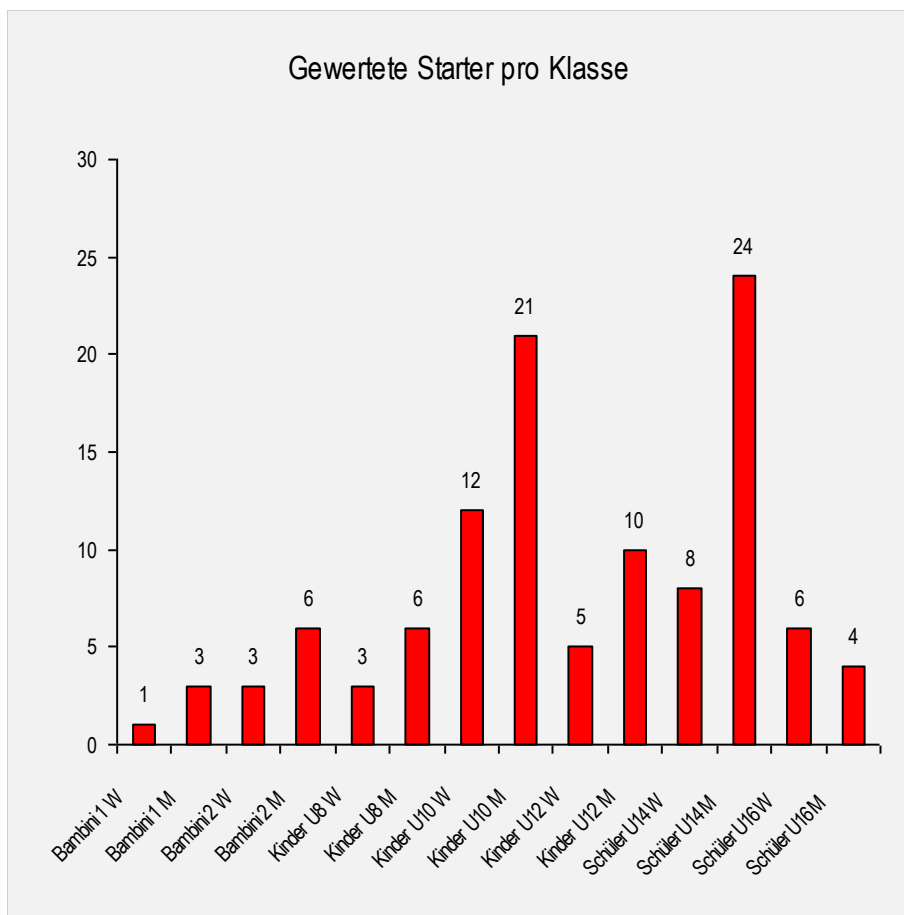

Klassenwertung (Kinder/Schüler)