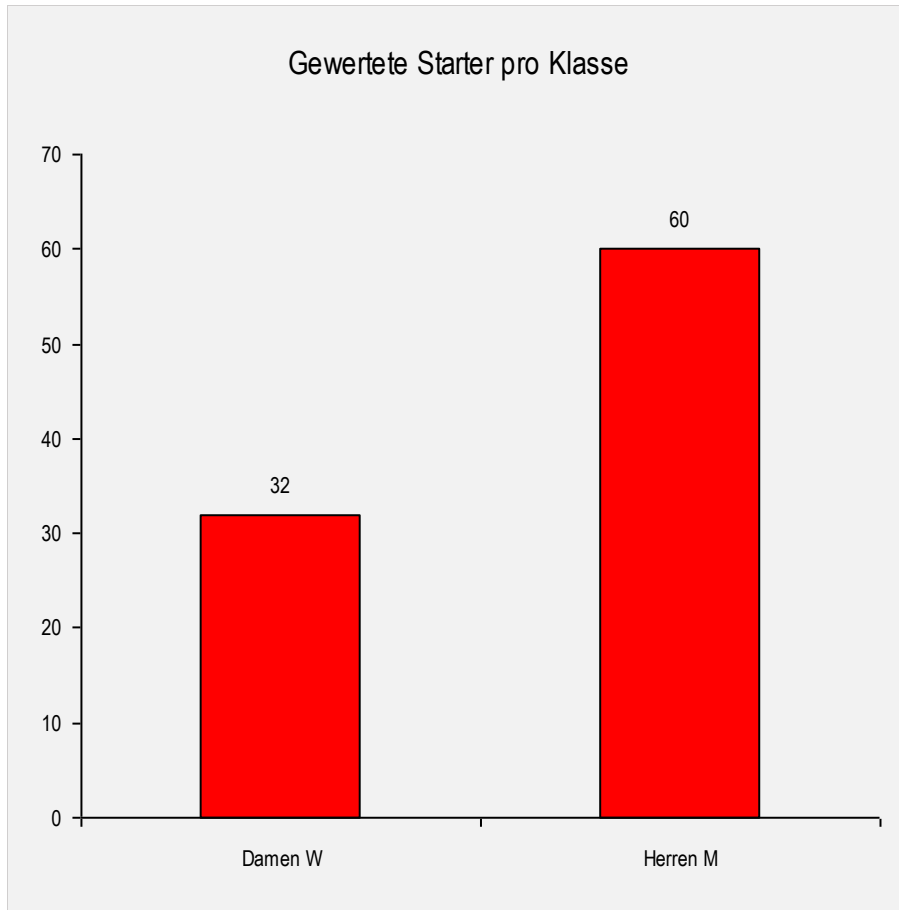

Gesamtwertung

Gewertete Starter pro Klasse