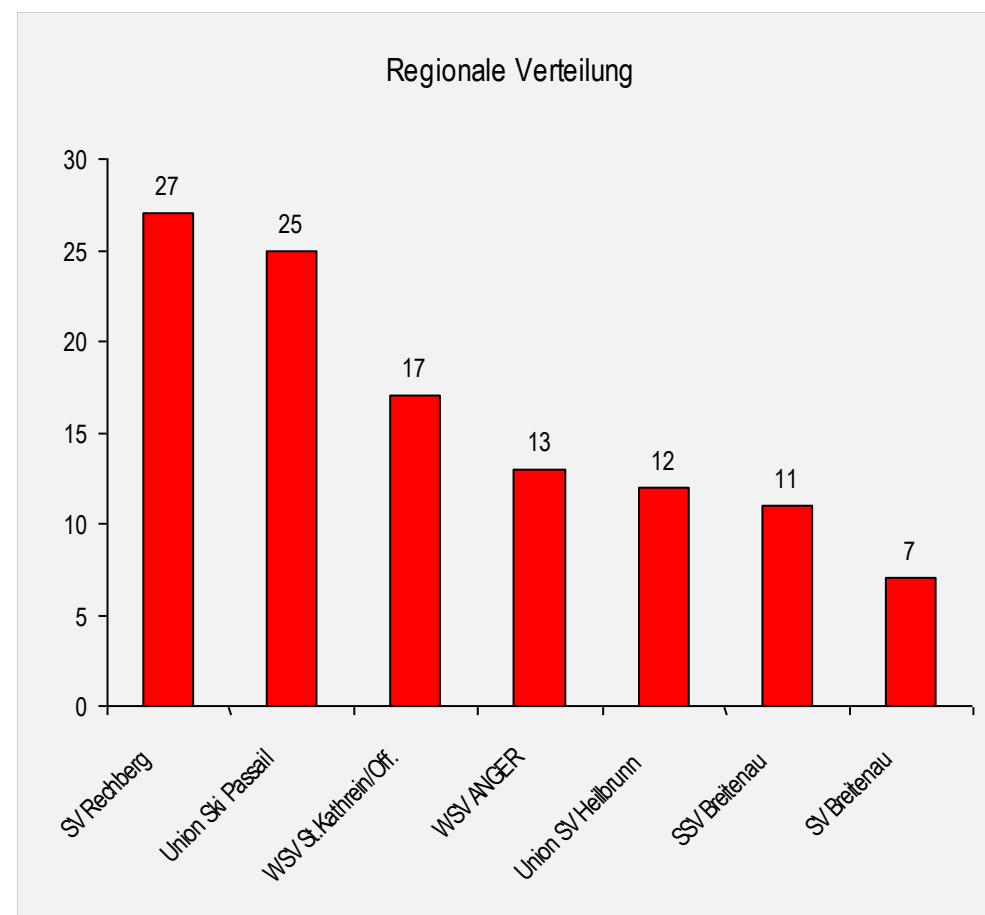

Klassenwertung (Kinder/Schüler)