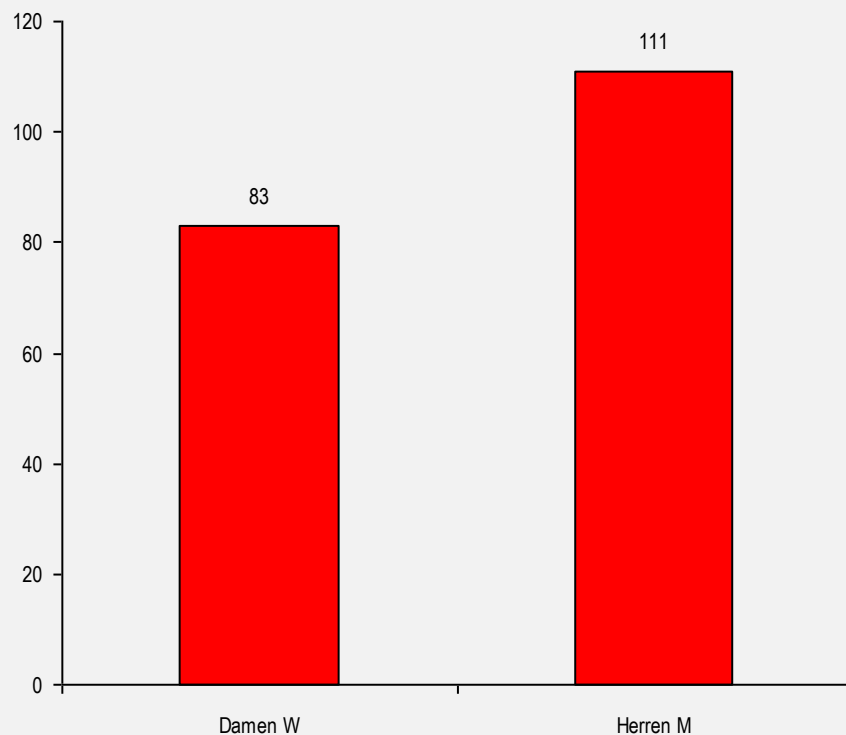

Gesamtwertung

Gewertete Starter pro Klasse