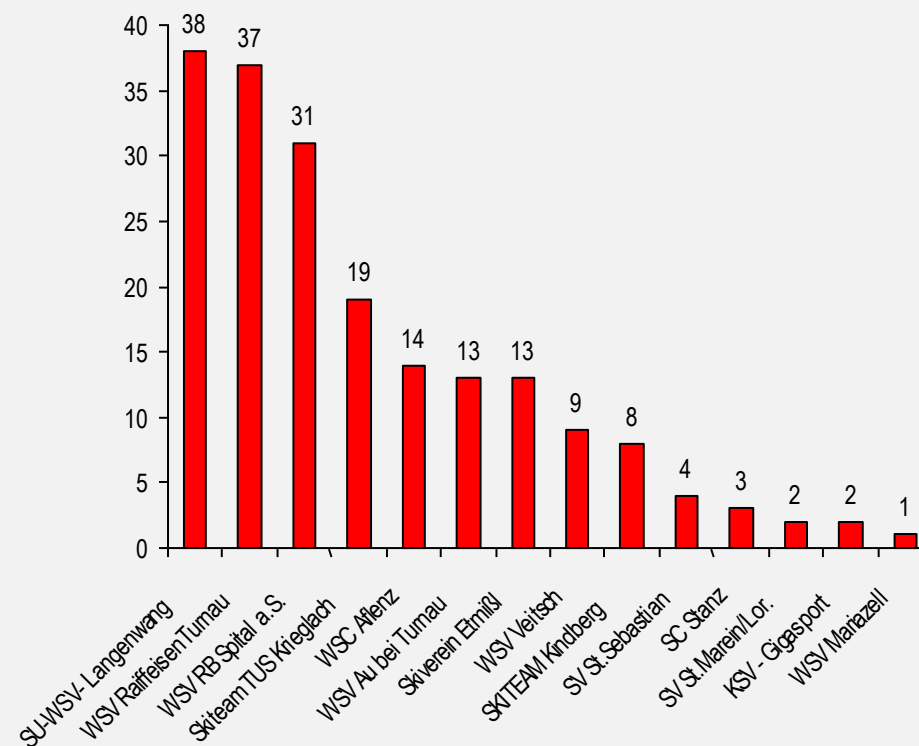

Regionale Verteilung