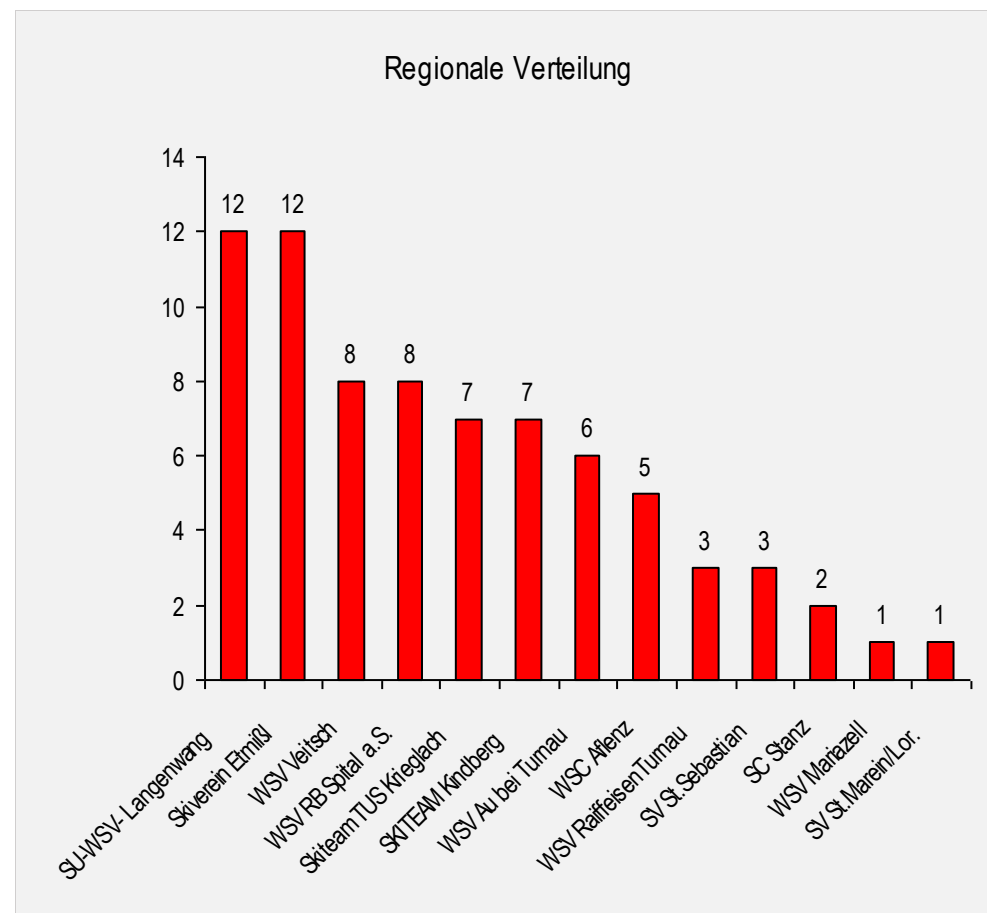

Kinder U12 (männlich, 2008)

Rang	Name Verein	Punkte	3.1 RSL	6.1 SL	26.1 RSL	9.2 RSL	23.2 SL	7.3 PWK2
1	Alexander Budimir SU-WSV- Langenwang	500	100	(40)	100	100	100	100
2	Niklas Kraschitzer WSV Au bei Turnau	420	80	100	(32)	80	80	80
3	Fabian Illmeier Wintersportclub Aflenz	300	60	80	50	(40)	60	50
4	Felix Suppaner Skiteam TUS Krieglach	255	50	45	60	50	50	(NAS)
5	Ferenc Benedek WSV RB Spital a.S.	236	NIZ	(DIS)	80	60	36	60
6	Balazs Becsvardi WSV RB Spital a.S.	225	45	50	45	45	(32)	40
7	Tobias Raunigg SU-WSV- Langenwang	216	40	60	40	(NAS)	40	36
8	Justin Winkler Wintersportclub Aflenz	162	36	-	36	-	45	45
9	Jan Peham Skiteam TUS Krieglach	0	-	-	NAS	-	-	-

Klassenwertung (Schüler/Jugend)