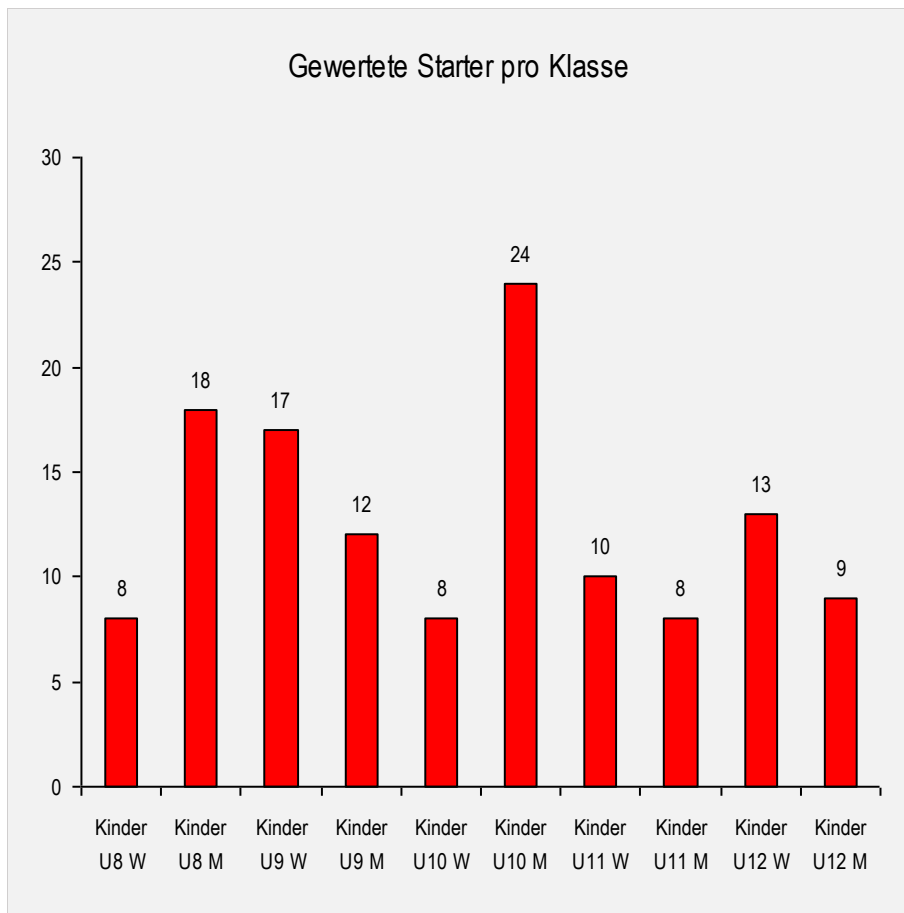

## Rennkalender

|                                      |                       |  |  |  |                |
|--------------------------------------|-----------------------|--|--|--|----------------|
| Freitag<br><b>3.1.2020</b><br>09:00  | <b>5AL045</b><br>RSL  | <b>Autohaus Diepold-Gigasport-Raiffeisen-Bezirkscup S</b><br>Schwabenbergarena                           | Steirischer Skiverband<br>WSV Raiffeisen Turnau            |   | 172<br>Starter |
| Montag<br><b>6.1.2020</b><br>09:00   | <b>5AL066</b><br>SL   | <b>Autohaus Diepold-Gigasport-Raiffeisen-Bezirkscup S</b><br>Turnau                                      | Steirischer Skiverband<br>Skiverein Etmühl                 |   | 151<br>Starter |
| Sonntag<br><b>26.1.2020</b><br>08:30 | <b>5AL087</b><br>RSL  | <b>Autohaus Diepold-Gigasport-Raiffeisen-Bezirkscup S</b><br>Hauereck St. Kathrein/H. Steinwandabfahrt   | Steirischer Skiverband<br>Skiteam TUS Krieglach            |   | 154<br>Starter |
| Sonntag<br><b>9.2.2020</b><br>09:00  | <b>5AL098</b><br>RSL  | <b>Autohaus Diepold-Gigasport-Raiffeisen-Bezirkscup S</b><br>Mariazeller Bürgeralpe Hofstatt             | Steirischer Skiverband<br>SV St.Sebastian                  |   | 144<br>Starter |
| Sonntag<br><b>23.2.2020</b><br>08:30 | <b>5AL044</b><br>SL   | <b>Autohaus Diepold-Gigasport-Raiffeisen-Bezirkscup S</b><br>Spital am Semmering, Schieferwiese-Stuhleck | Steirischer Skiverband<br>WSV Raiffeisenbank Spital am Sem |   | 157<br>Starter |
| Samstag<br><b>7.3.2020</b><br>09:00  | <b>5AL097</b><br>PWK2 | <b>Autohaus Diepold-Gigasport-Raiffeisen-Bezirkscup S</b><br>Aflenz Bürgeralm                            | Steirischer Skiverband<br>Wintersportclub Aflenz           |  | 160<br>Starter |

## Klassenwertung (Kinder)