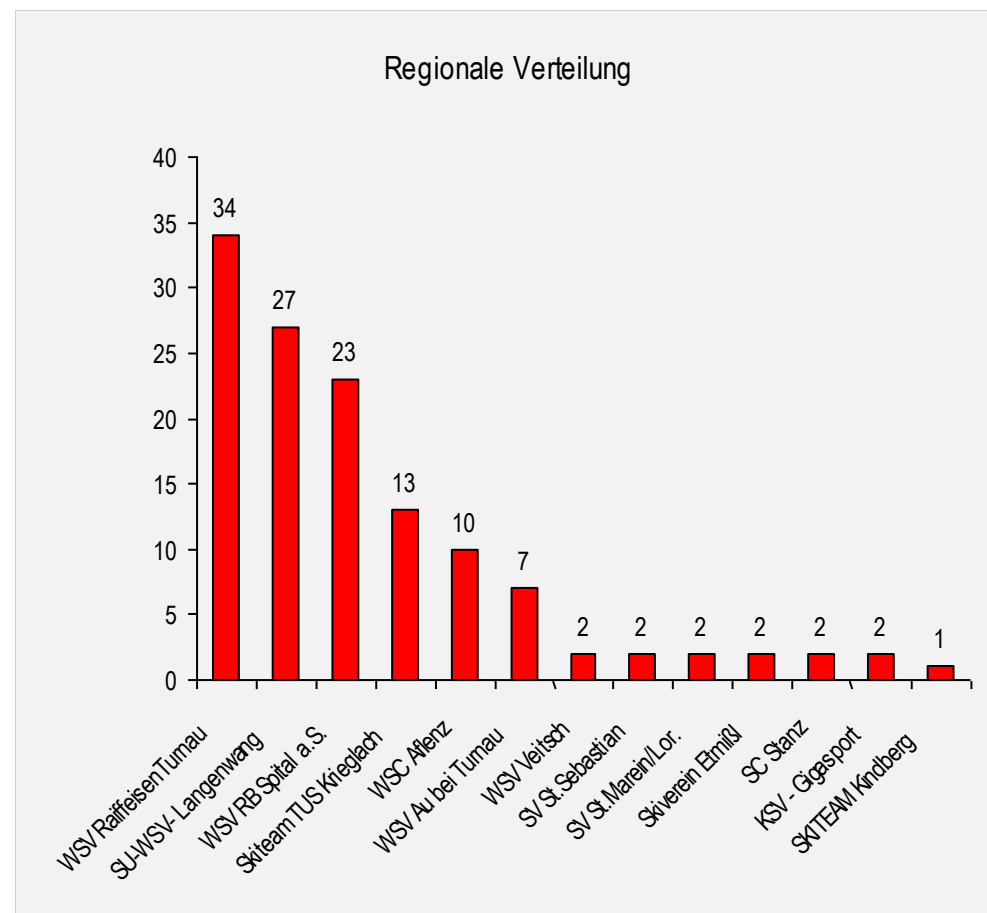

Klassenwertung (Kinder)