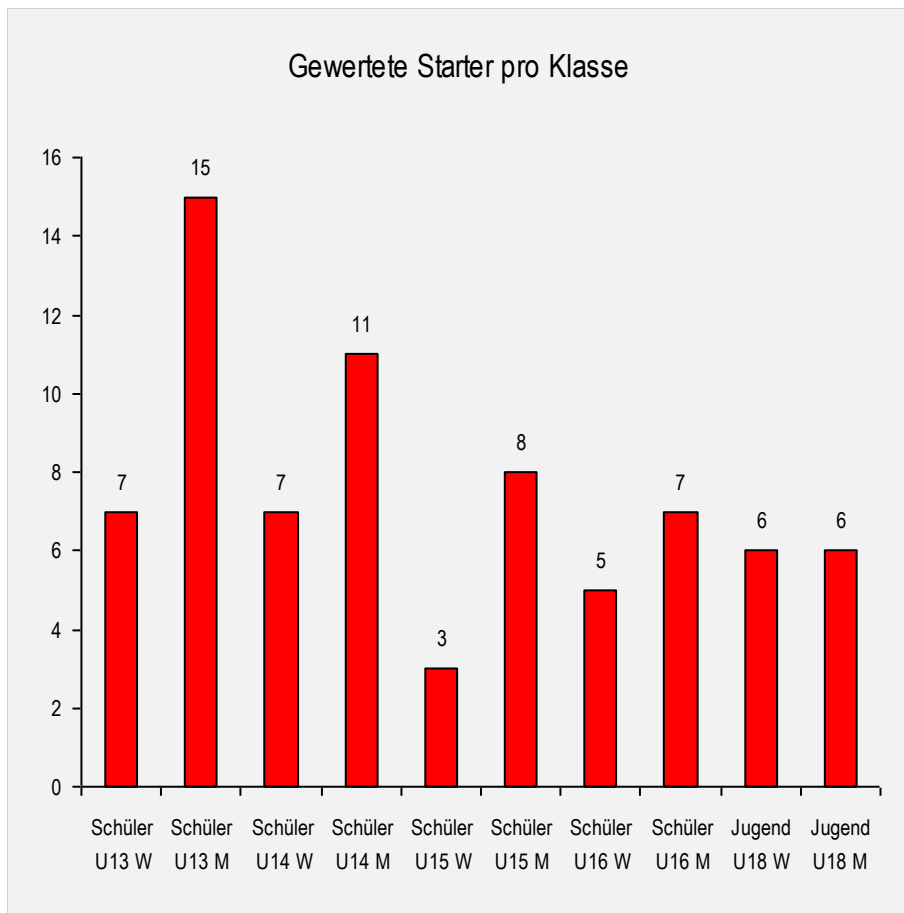

Kinder U12 (männlich, 2008)

Rang	Name Verein	Punkte	3.1 RSL	6.1 SL	26.1 RSL	9.2 RSL	23.2 SL	7.3 PWK2
1	Alexander Budimir SU-WSV- Langenwang	500	100	(40)	100	100	100	100
2	Niklas Kraschitzer WSV Au bei Turnau	420	80	100	(32)	80	80	80
3	Fabian Illmeier Wintersportclub Aflenz	300	60	80	50	(40)	60	50
4	Felix Suppaner Skiteam TUS Krieglach	255	50	45	60	50	50	(NAS)
5	Ferenc Benedek WSV RB Spital a.S.	236	NIZ	(DIS)	80	60	36	60
6	Balazs Becsvardi WSV RB Spital a.S.	225	45	50	45	45	(32)	40
7	Tobias Raunigg SU-WSV- Langenwang	216	40	60	40	(NAS)	40	36
8	Justin Winkler Wintersportclub Aflenz	162	36	-	36	-	45	45
9	Jan Peham Skiteam TUS Krieglach	0	-	-	NAS	-	-	-

Klassenwertung (Schüler/Jugend)