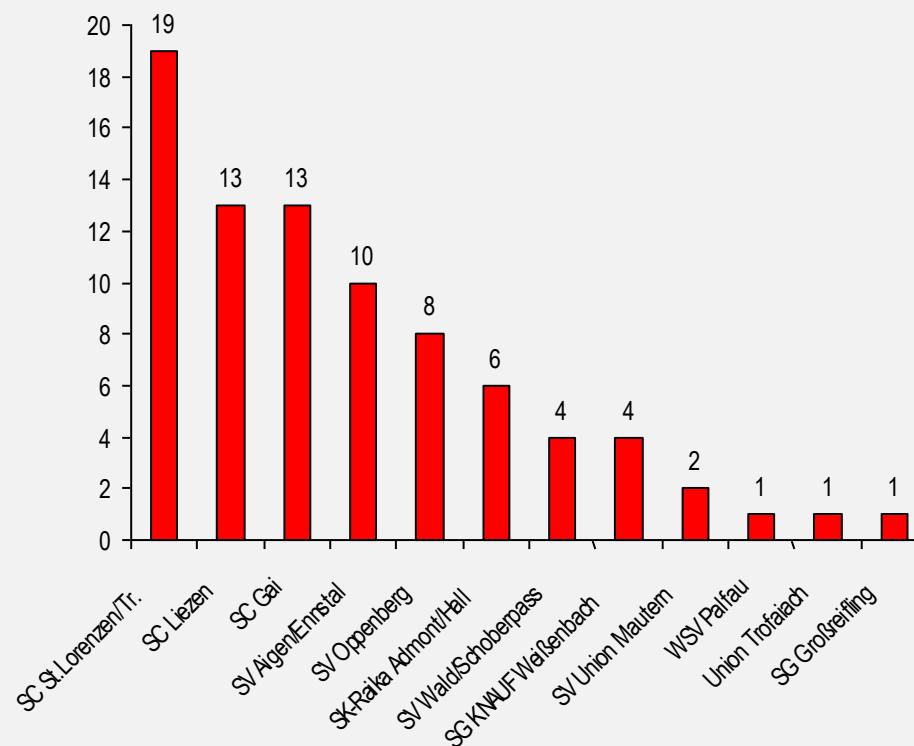

Regionale Verteilung