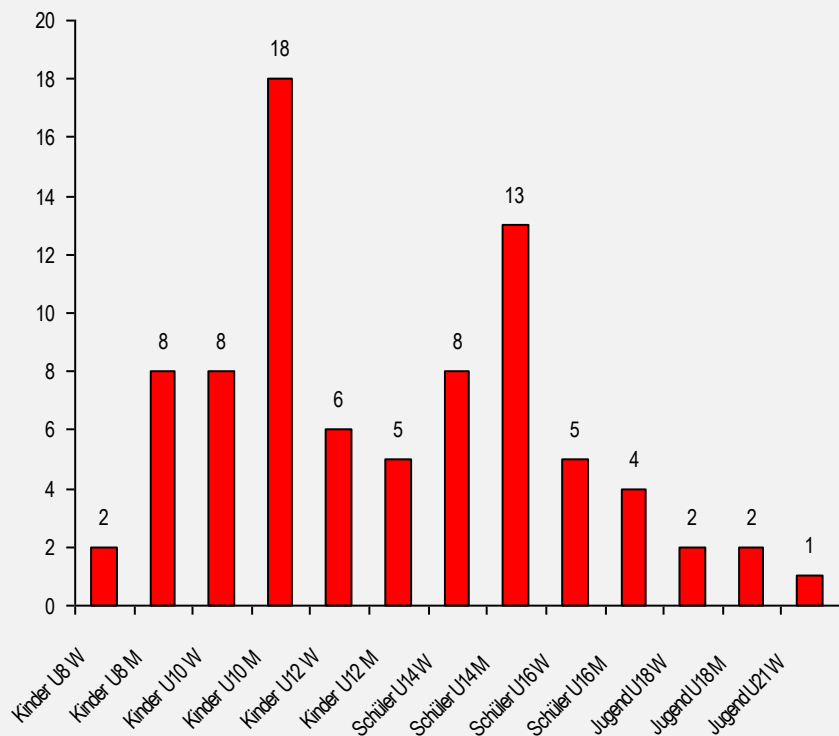

Klassenwertung

Gewertete Starter pro Klasse