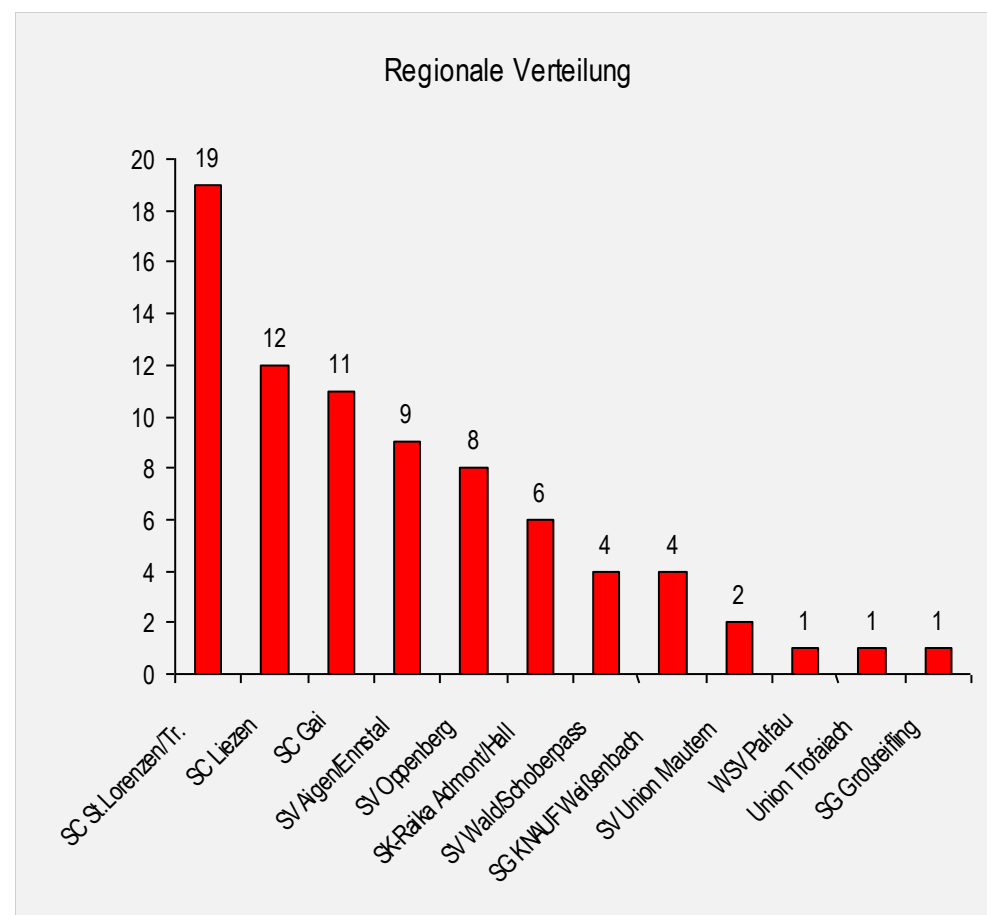

Regionale Verteilung