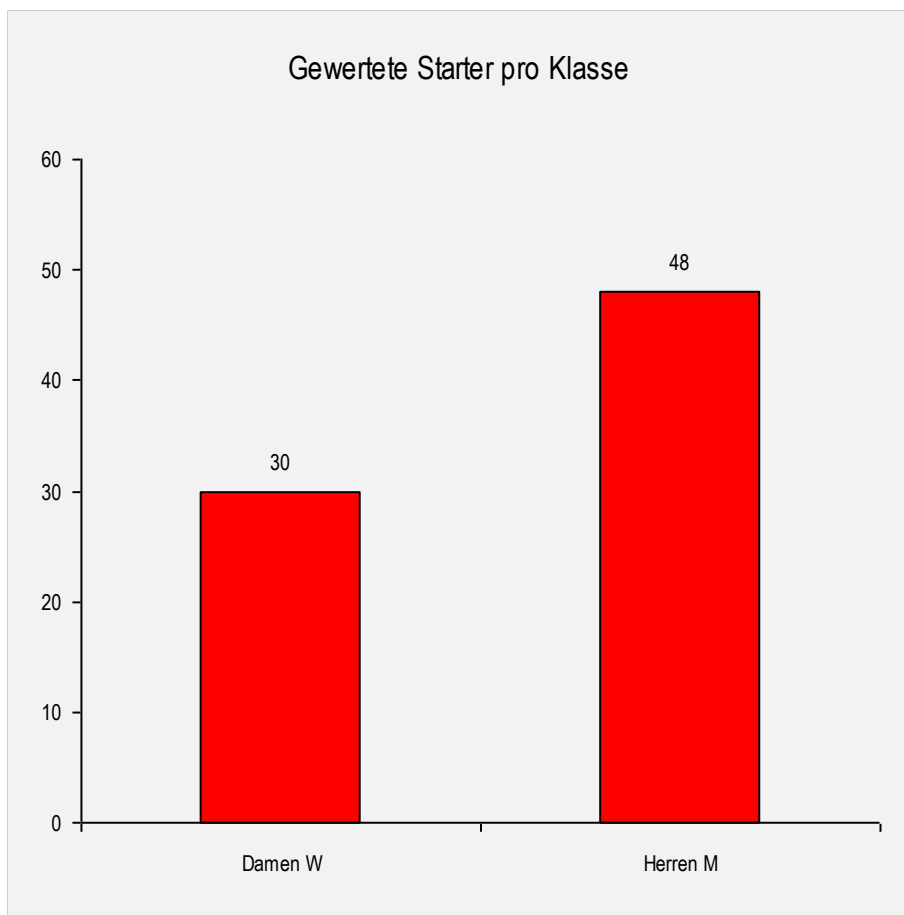

Gesamtwertung

Gewertete Starter pro Klasse