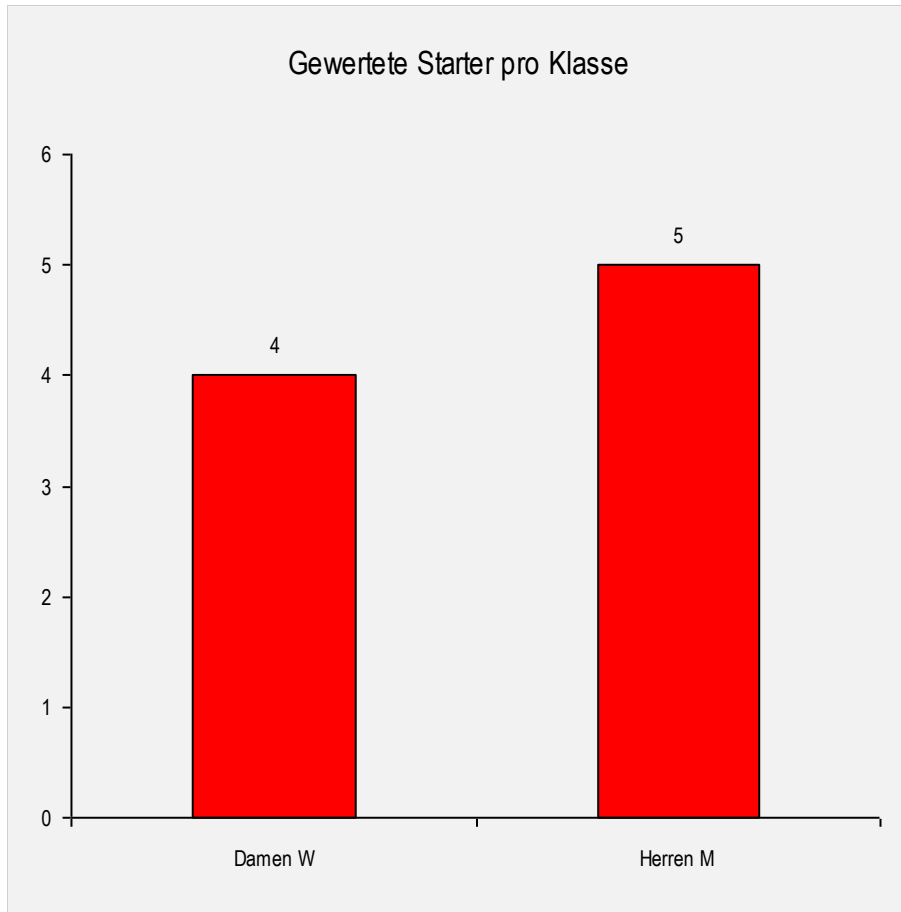

1

Bambini 2 (weiblich, 2013)

Rang	Name Verein	Punkte	12.1 RSL	19.1 RSL	1.3 RSL
1	Hannah Sax SCHICLUB NEUDÖRFL	75	25	25	25

Bambini 2 (männlich, 2013)

Leon Daxböck

SKIKLUB EISENSTADT
50 Punkte

1

Lukas Kramer

Union Schiklub Oberwart
45 Punkte

2

Kilian Pinggera

SKIKLUB EISENSTADT
20 Punkte

3

Philipp Szerencsits

UNION SKIKLUB GÜSSING
20 Punkte

3

Gesamtwertung

Damen (weiblich, 2013 - 2016)

Sophia Roth

Skiclub Großpetersdorf
32 Punkte

2

Hannah Sax

SCHICLUB NEUDÖRFL
75 Punkte

1