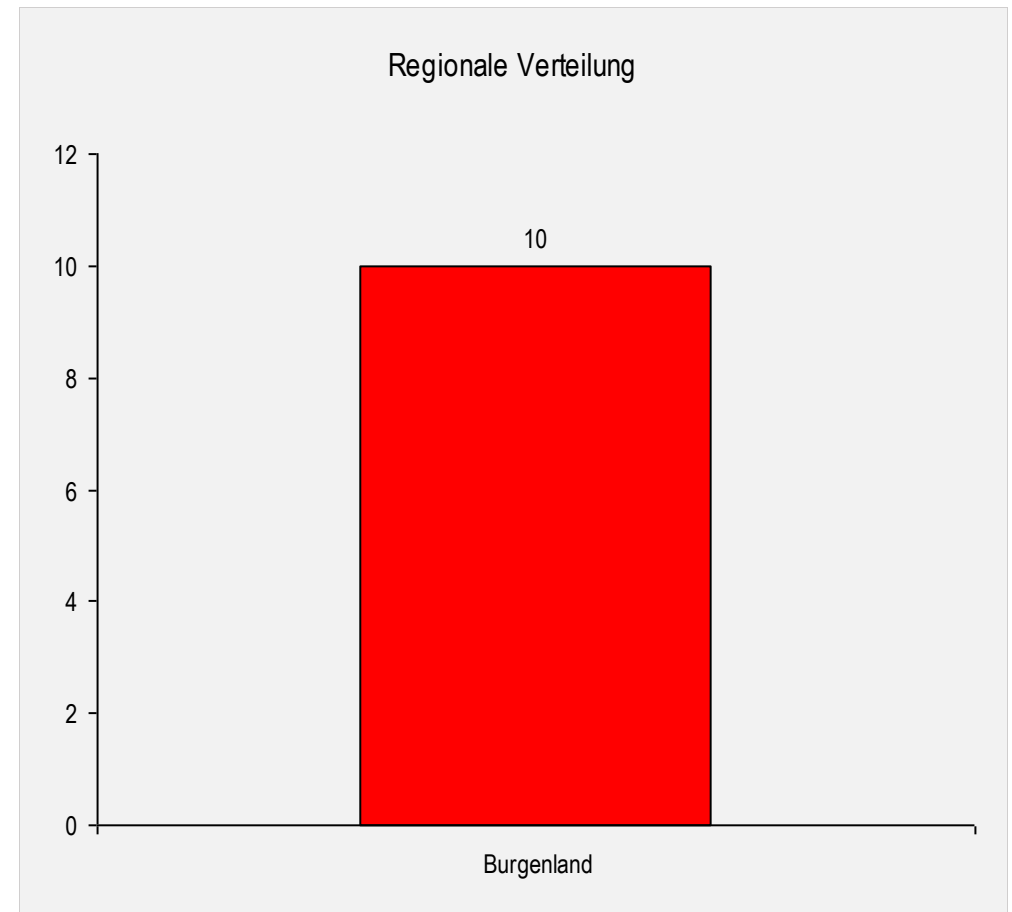

Klassenwertung

Bambini 1 (weiblich, 2014)

Lieke Frey

Skiclub Großpetersdorf
25 Punkte

2

Sophia Roth

Skiclub Großpetersdorf
40 Punkte

1