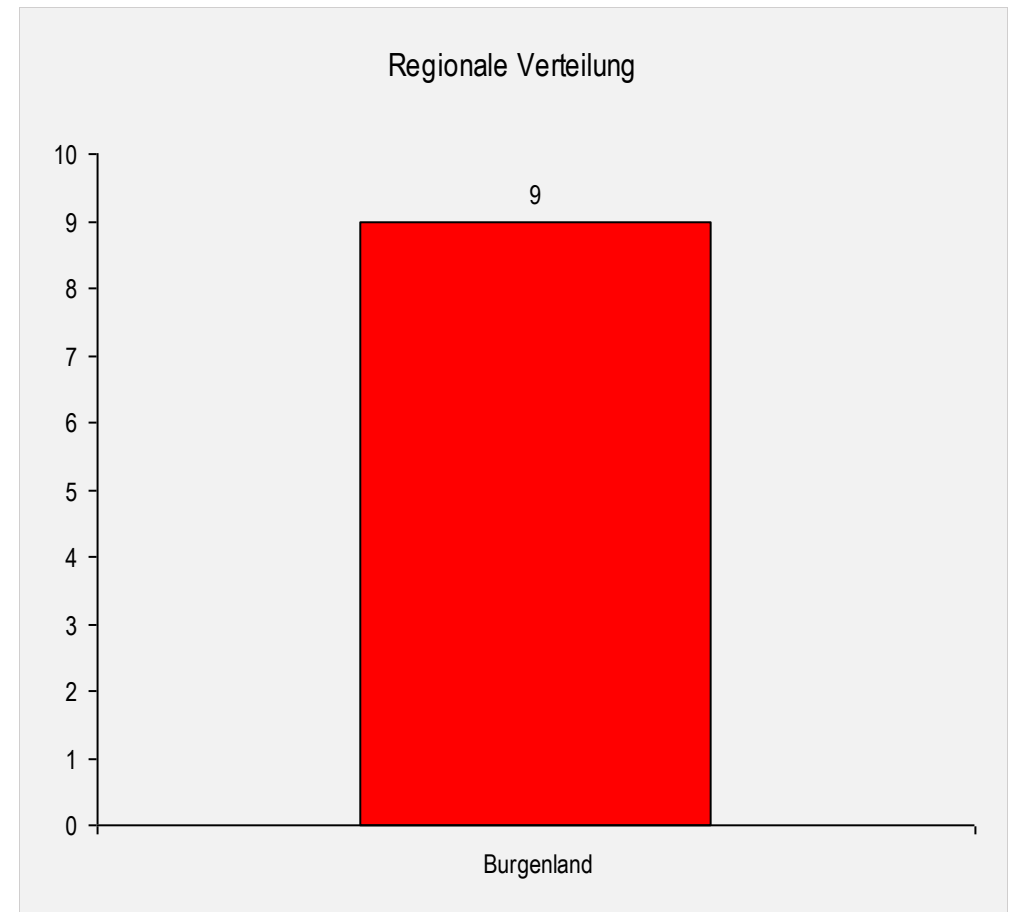

Bambini 2 (männlich, 2013)

Rang	Name Verein	Punkte	12.1 RSL	19.1 RSL	1.3 RSL
1	Leon Daxböck SKIKLUB EISENSTADT	50	-	25	25
2	Lukas Kramer Union Schiklub Oberwart	45	25	20	-
3	Kilian Pinggera SKIKLUB EISENSTADT	20	-	-	20
3	Philipp Szerencsits UNION SKIKLUB GÜSSING	20	20	-	-
5	Julian Csencsics Skiclub Großpetersdorf	15	15	-	-

Gesamtwertung