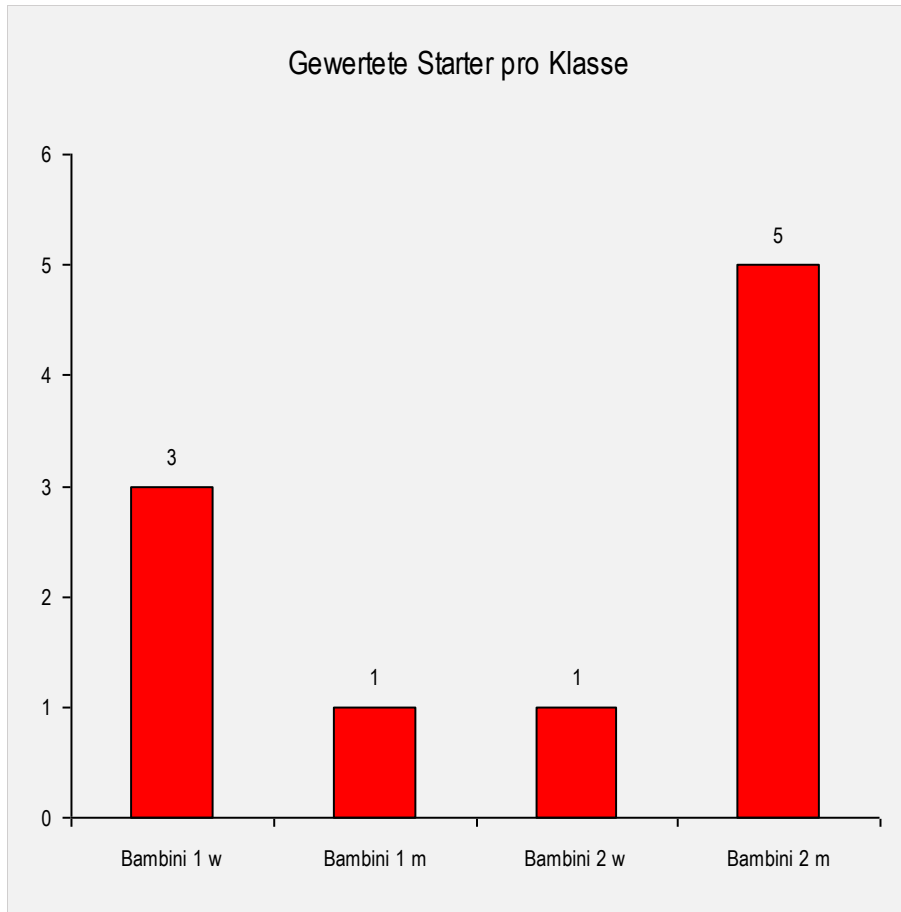

Rennkalender

Montag 6.1.2020 08:30	9AL001 RSL	BPM Cup Bambini und Kinder St. Jakob im Walde	Burgenländischer Skiverband SC GRAFENSCHACHEN, Sekt. Ski	abgesagt
Sonntag 12.1.2020 10:45	9AL004 RSL	BPM Cup Bambini und Kinder St. Kathrein am Hauenstein	Burgenländischer Skiverband SCHICLUB NEUDÖRFL	 46 Starter
Sonntag 19.1.2020 10:00	9AL006 RSL	BPM Bambini und Kinder Cup Turnau Schwabenberg Arena	Burgenländischer Skiverband SCHICLUB NEUDÖRFL	 16 Starter
Samstag 22.2.2020 09:30	9AL015 RSL	45. Pinkafelder Stadtschimeisterschaften & BPM Cup St.Jakob / Walde	Burgenländischer Skiverband Union Skiklub PINKAFELD	abgesagt
Sonntag 1.3.2020 09:00	9AL017 RSL	BPM Cup Bambini und Kinder Turnau Schwabenberg Arena	Burgenländischer Skiverband SCHICLUB NEUDÖRFL	 28 Starter

Klassenwertung

Bambini 1 (weiblich, 2014)

Lieke Frey

Skiclub Großpetersdorf
25 Punkte

2

Sophia Roth

Skiclub Großpetersdorf
40 Punkte

1

Theresa Wibmer

Skiclub Großpetersdorf
20 Punkte

3

Bambini 1 (weiblich, 2014)

Rang	Name Verein	Punkte	12.1 RSL	19.1 RSL	1.3 RSL
1	Sophia Roth Skiclub Großpetersdorf	40	15	-	25
2	Lieke Frey Skiclub Großpetersdorf	25	25	-	-
3	Theresa Wibmer Skiclub Großpetersdorf	20	20	-	-