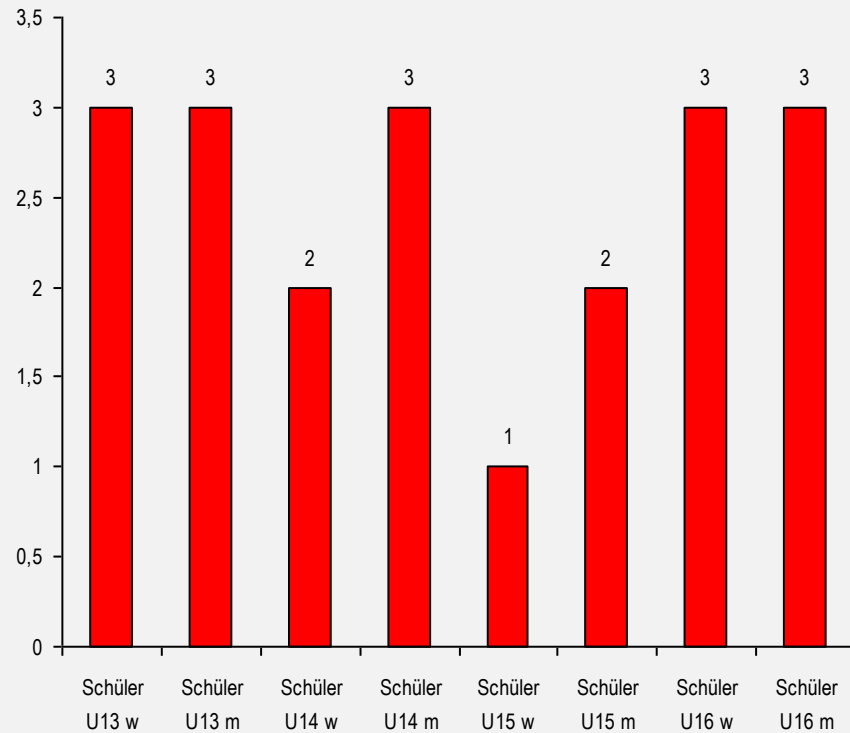

Klassenwertung

Gewertete Starter pro Klasse

Regionale Verteilung

Schüler U13 (weiblich, 2007)

Anna Maria Horvath

Rebecca Neubauer

USC RUDERSDORF SEKTION SKI

45 Punkte