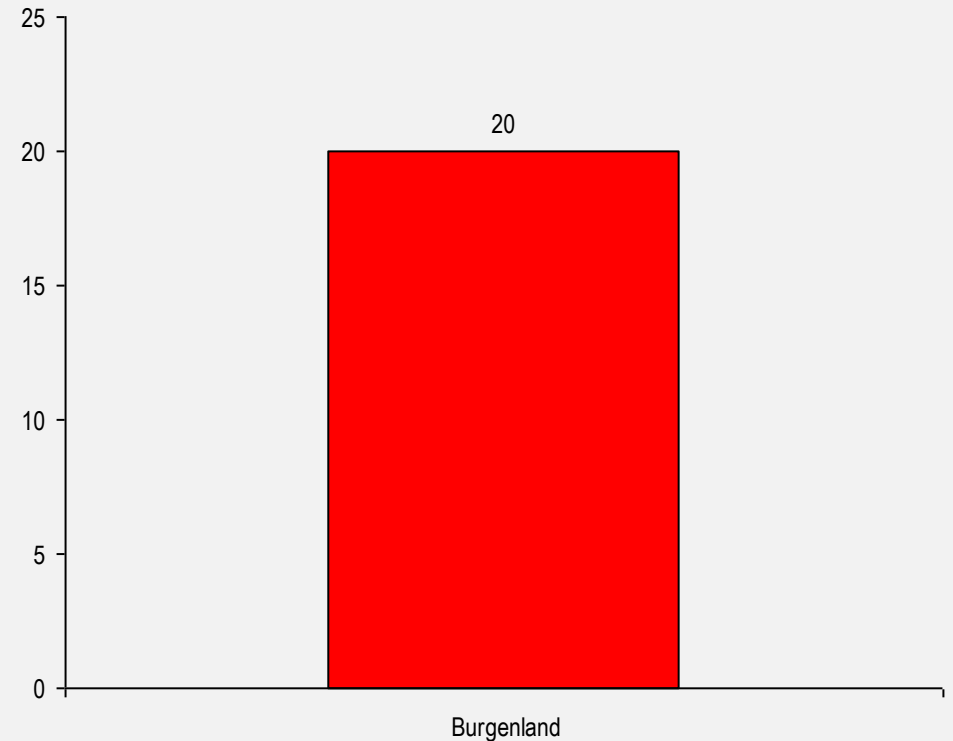

Klassenwertung

Gewertete Starter pro Klasse

Regionale Verteilung

Schüler U13 (weiblich, 2007)

Anna Maria Horvath

Rebecca Neubauer

USC RUDERSDORF SEKTION SKI

45 Punkte