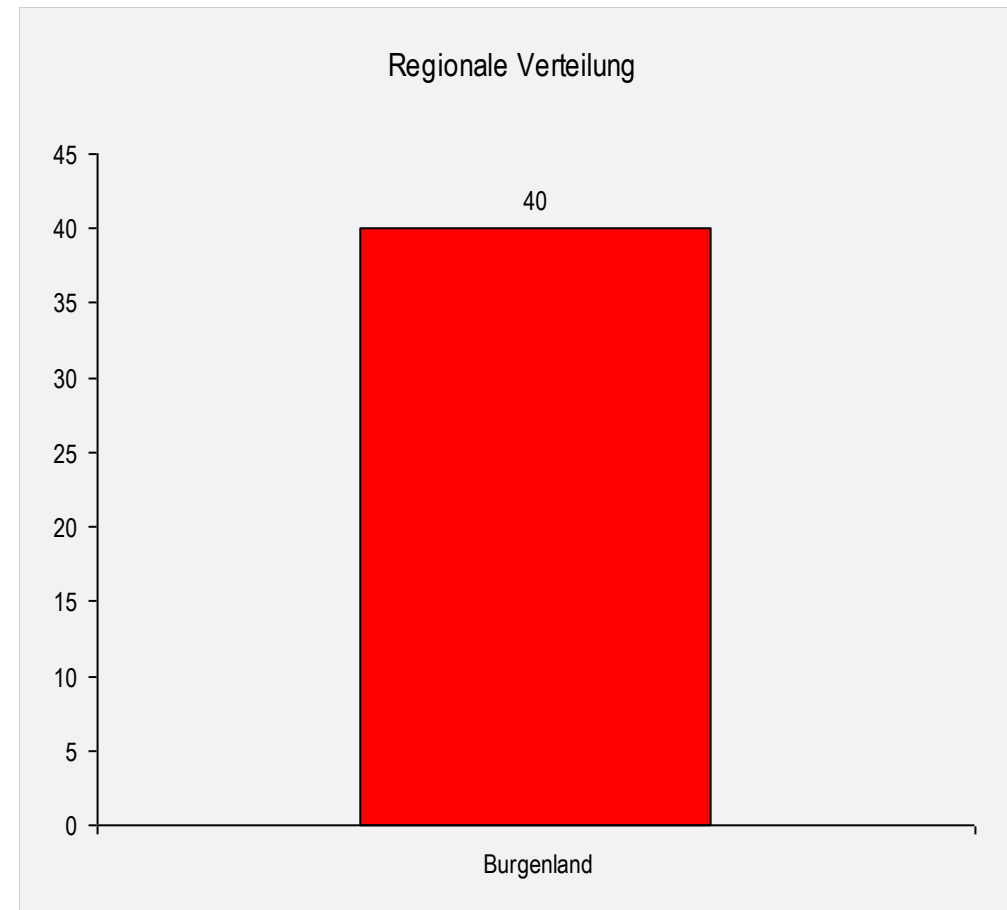

Klassenwertung