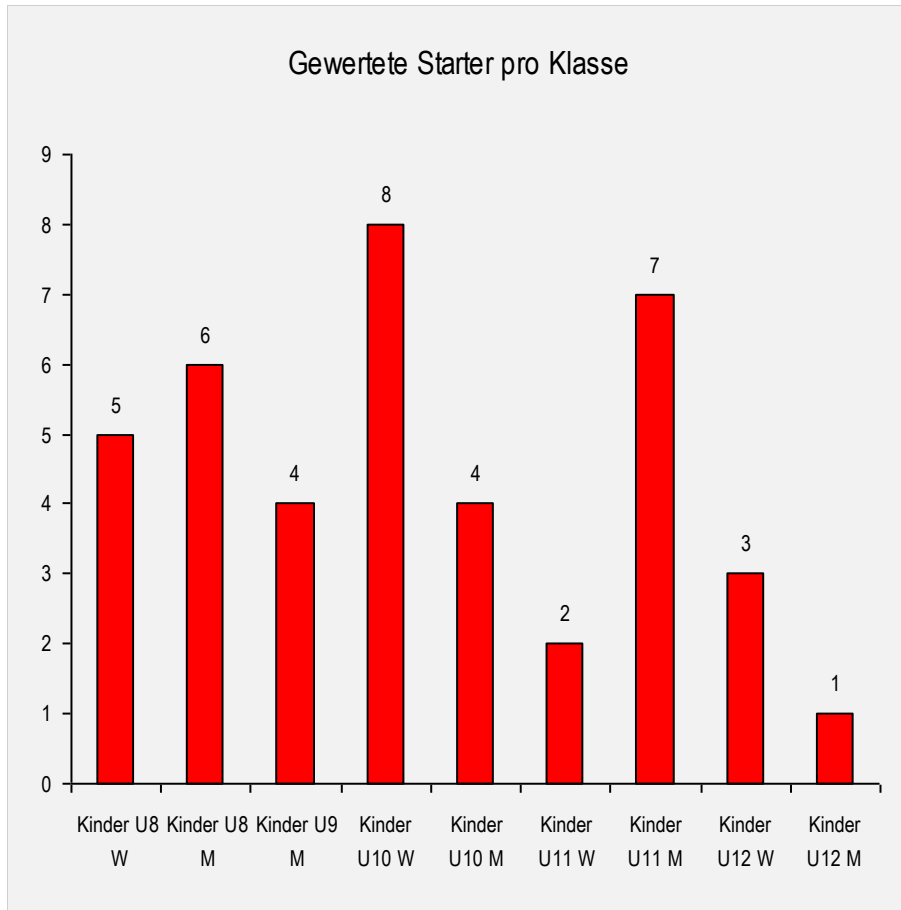

Klassenwertung