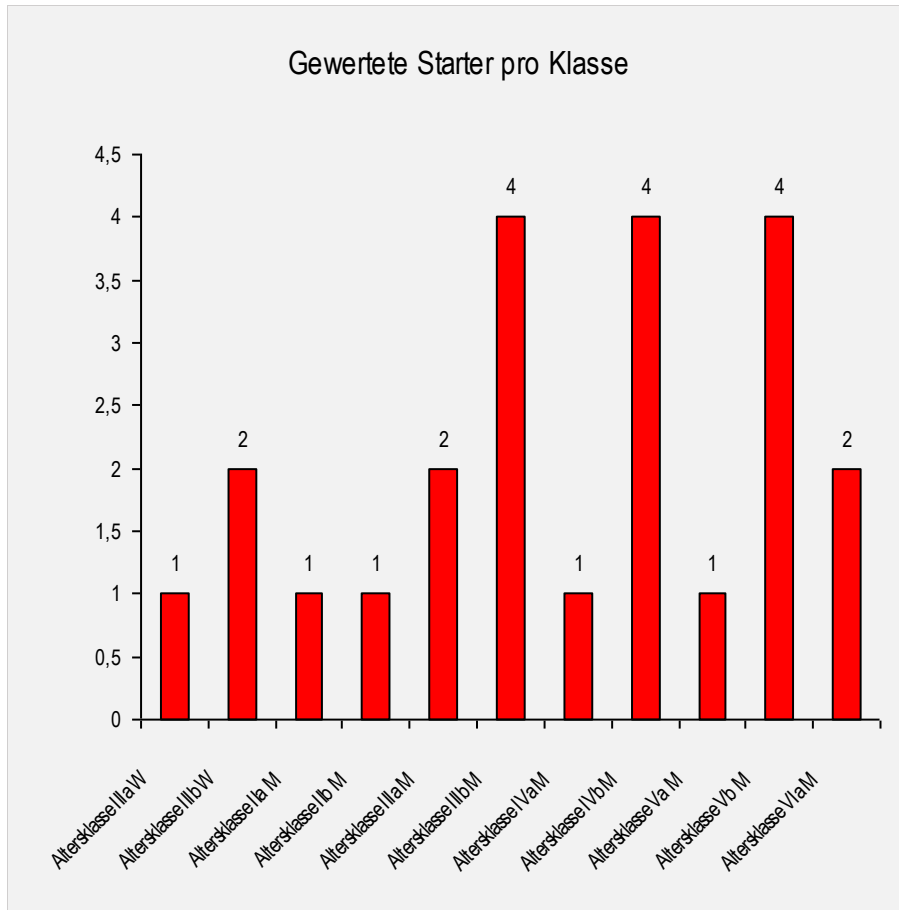

Rennkalender

Sonntag 9.2.2020 10:00	5AL111 SG	Atomic-Steirischer Masterscup 2020; Energie Steier St. Lambrecht - Grebenzen	Steirischer Skiverband Union St. Lambrecht		73 Starter
Donnerstag 13.2.2020 17:30	2AL075 SL	SK-X SPORTOPTIKER NÖ MASTERSCUP JAUerling	Landesskiverband NÖ NATURFREUNDE SPITZ		32 Starter
Sonntag 16.2.2020 09:00	2AL080 RSL	SK-X SPORTOPTIKER NÖ MASTERSCUP Puchenstuben Turmkogel	Landesskiverband NÖ WSV PUCHENSTUBEN	verschoben	
Sonntag 16.2.2020 09:00	2AL081 RSL	SK-X SPORTOPTIKER NÖ MASTERSCUP Puchenstuben Turmkogel	Landesskiverband NÖ WSV PUCHENSTUBEN	verschoben	
Samstag 22.2.2020 09:00	5AL005 Komb	Atomic-Steirischer Masterscup; gleichzeitig Energie- Kleinlobming	Steirischer Skiverband ESV Knittelfeld		61 Starter
Samstag 22.2.2020 11:00	5AL004 RSL	Atomic-Steirischer Masterscup; gleichzeitig Energie- Kleinlobming	Steirischer Skiverband ESV Knittelfeld		77 Starter
Samstag 7.3.2020 09:00	2AL093 RSL	SK-X SPORTOPTIKER NÖ MASTERSCUP Semmering / Hirschenkogel Westhang	Landesskiverband NÖ SV SCHOTTWIEN MA.SCHUTZ		63 Starter
Samstag 7.3.2020 10:30	2AL096 RSL	SK-X SPORTOPTIKER NÖ MASTERSCUP Semmering / Hirschenkogel Westhang	Landesskiverband NÖ SV SCHOTTWIEN MA.SCHUTZ		61 Starter
Sonntag 8.3.2020 09:00	5AL125 SG	Atomic-Steirischer Masterscup 2020 und Energie Ste Präbichl Fis	Steirischer Skiverband SC Gai		88 Starter

Klassenwertung

Gewertete Starter pro Klasse

Regionale Verteilung

Altersklasse IIIa (weiblich, 1965 - 1969)

Daniela Finz

UKS-AMS WIEN

175 Punkte

1