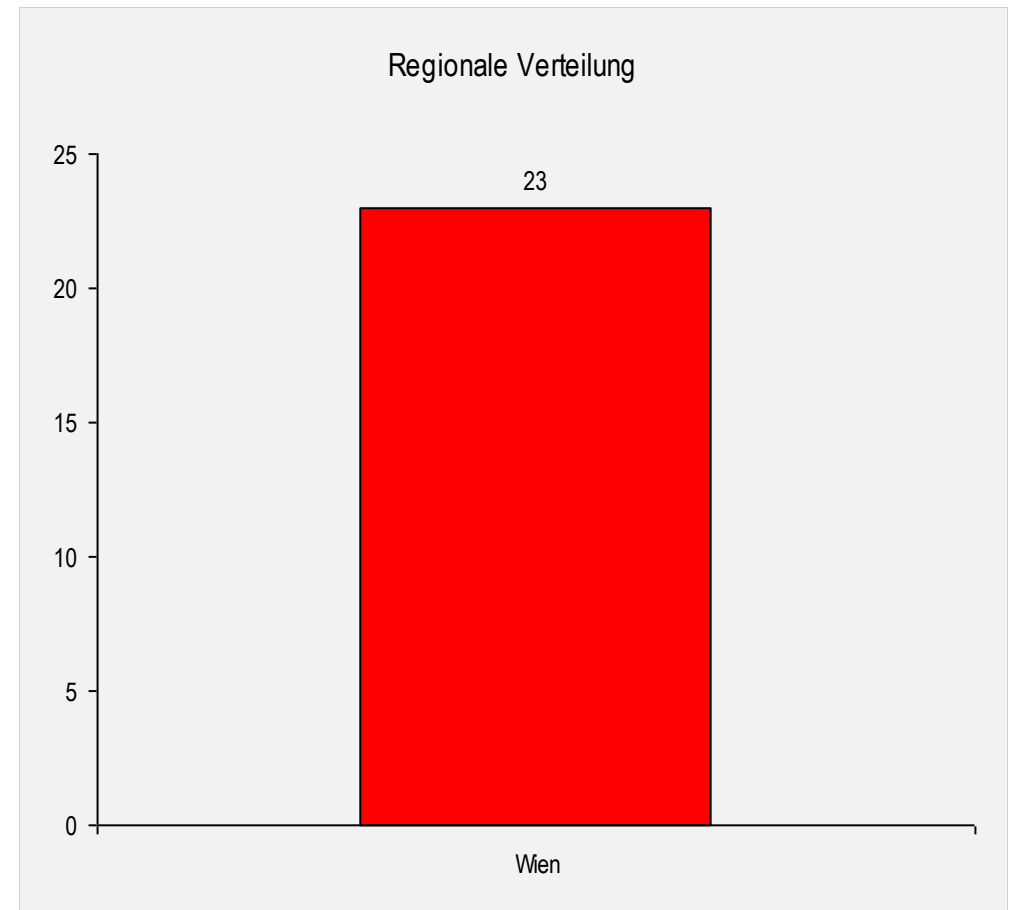

Klassenwertung

Gewertete Starter pro Klasse

Regionale Verteilung

Altersklasse IIIa (weiblich, 1965 - 1969)

Daniela Finz

UKS-AMS WIEN

175 Punkte

1