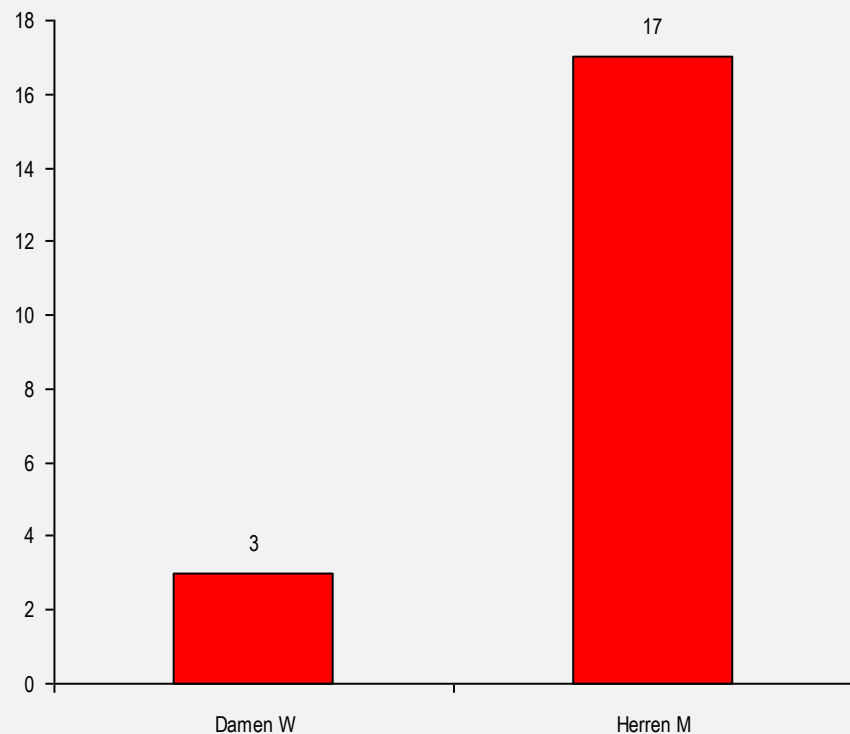

Gesamtwertung

Gewertete Starter pro Klasse