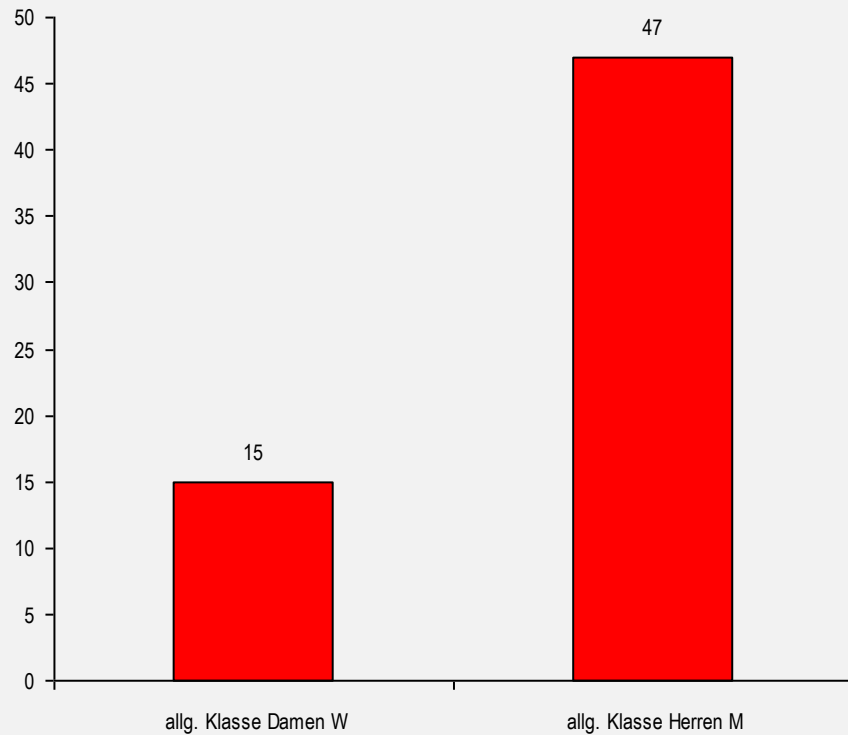

Rennkalender

Samstag 14.12.2019 09:00	8AL003P RSL	Wiener Skiopening Distelpiste	Wiener Skiverband Skiclub Edelweiss	abgesagt
Samstag 11.1.2020 09:00	8AL006P SL	BBSV/UWW Slalom I Annaberg Reidl	Wiener Skiverband BUNDESBÄHNER SKIVER.WIEN-A	 76 Starter
Sonntag 12.1.2020 09:00	8AL009P SL	BBSV/UWW Slalom II Annaberg Reidl	Wiener Skiverband BUNDESBÄHNER SKIVER.WIEN-A	 67 Starter
Mittwoch 15.1.2020 17:00	8AL013 PWK2	Edelweiss Parallel-Slalom für Jug+Allg.KI Familienarena, Unternberg 197, 2880 Unternberg	Wiener Skiverband Skiclub Edelweiss	 25 Starter
Samstag 8.2.2020 09:00	8AL020P RSL	DLOUHY Pokal I Annaberg Reidl	Wiener Skiverband SK UNION WEST WIEN-DLOUHY	 82 Starter
Samstag 8.2.2020 12:00	8AL021P RSL	DLOUHY Pokal II Annaberg Reidl	Wiener Skiverband SK UNION WEST WIEN-DLOUHY	 82 Starter
Samstag 15.2.2020 08:30	8AL043P SG	Wiener Allg. Meisterschaften 2020 Gaal	Wiener Skiverband SV Skiclub Gaal	 52 Starter
Samstag 15.2.2020 10:30	8AL044P RSL	Wiener Allg. Meisterschaften 2020 Gaal	Wiener Skiverband SV Skiclub Gaal	 59 Starter
Sonntag 16.2.2020 08:00	8AL045P SL	Wiener Allg. Meisterschaften 2020 Gaal	Wiener Skiverband SV Skiclub Gaal	 45 Starter

Klassenwertung

Gewertete Starter pro Klasse

Regionale Verteilung

allg. Klasse Damen (weiblich, 1911 - 2003)

Sandrine Wittmann

Skiclub Edelweiss
140 Punkte

2

Nora Ebner