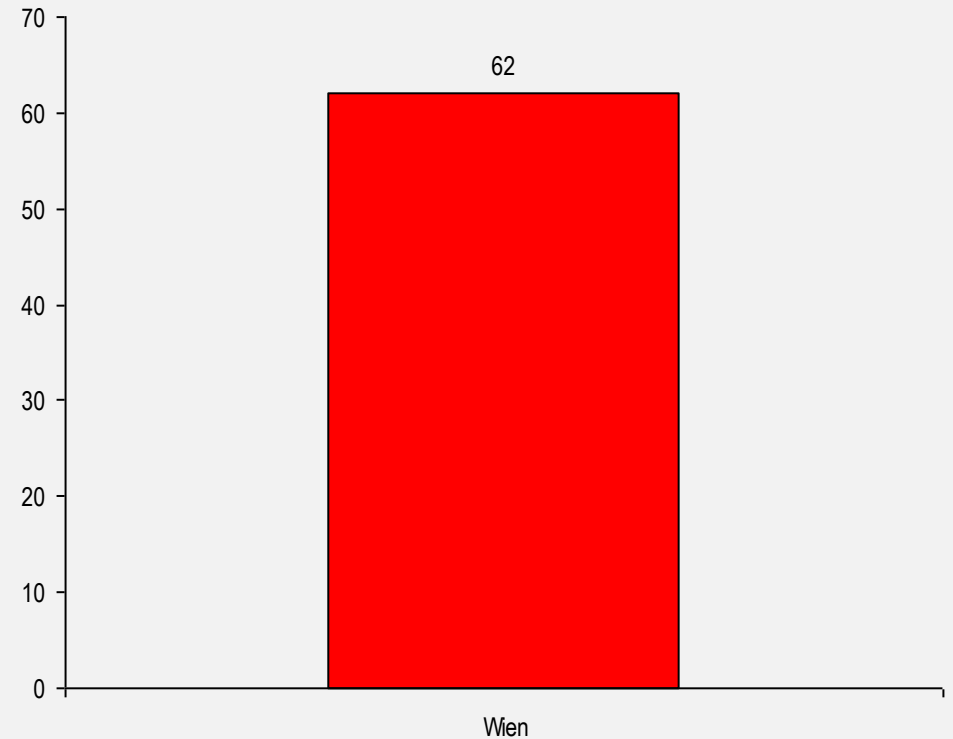

Klassenwertung

Gewertete Starter pro Klasse

Regionale Verteilung

allg. Klasse Damen (weiblich, 1911 - 2003)

Sandrine Wittmann

Skiclub Edelweiss
140 Punkte

2

Nora Ebner