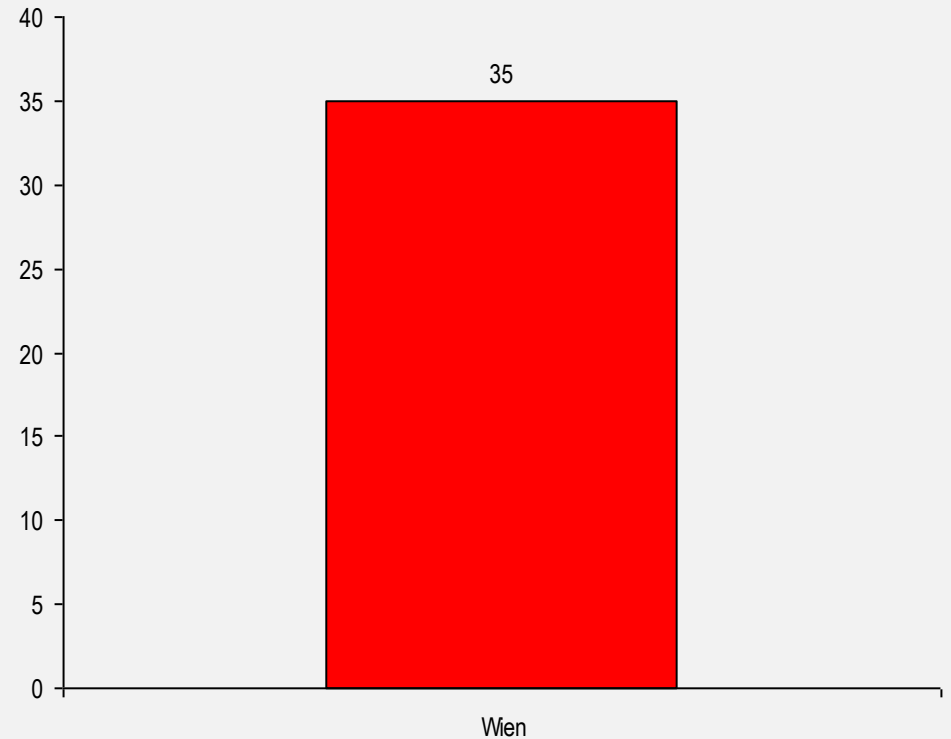

## Klassenwertung

Gewertete Starter pro Klasse

Regionale Verteilung

Jugend 1 weiblich (weiblich, 2002 - 2003)

Antonia Bachmayr-  
Heyda

UKS-AMS WIEN  
155 Punkte

2

Sandrine Wittmann