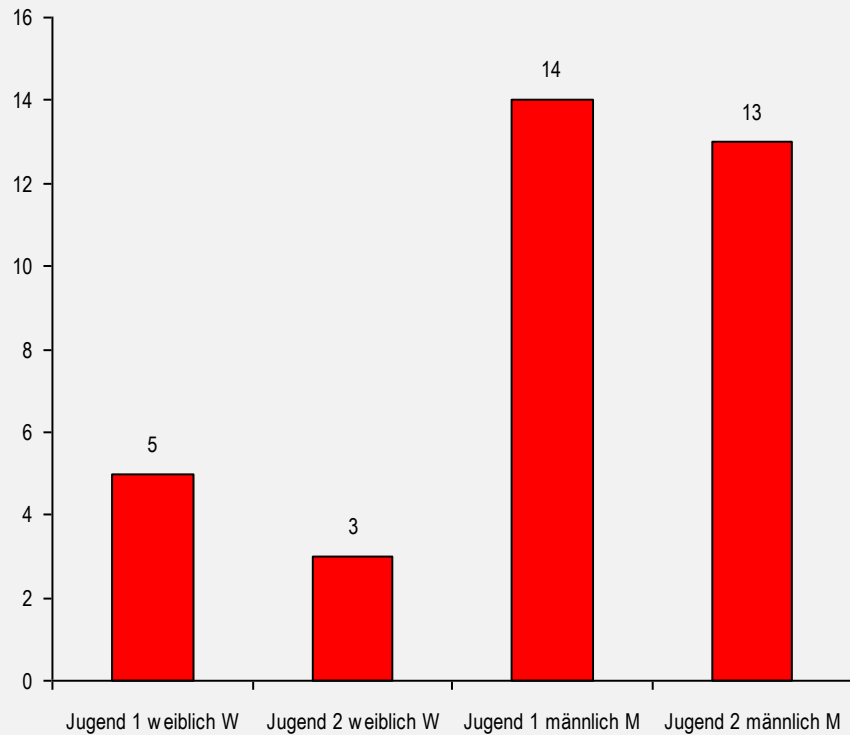

Klassenwertung

Gewertete Starter pro Klasse