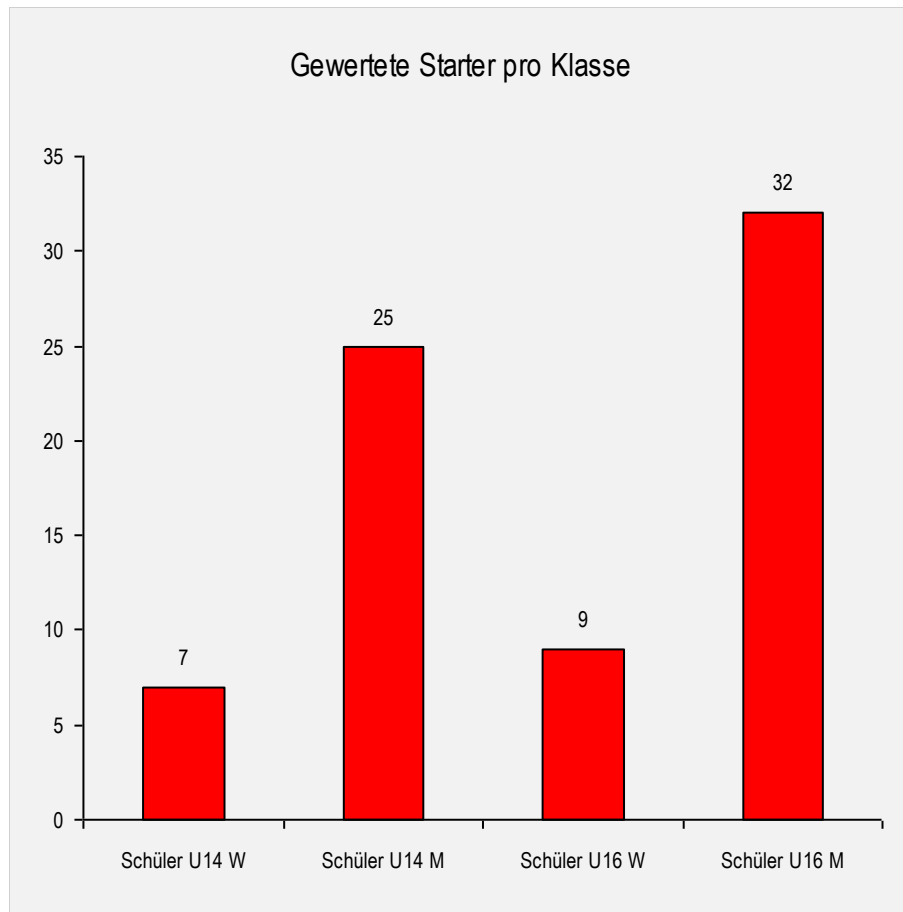

Klassenwertung