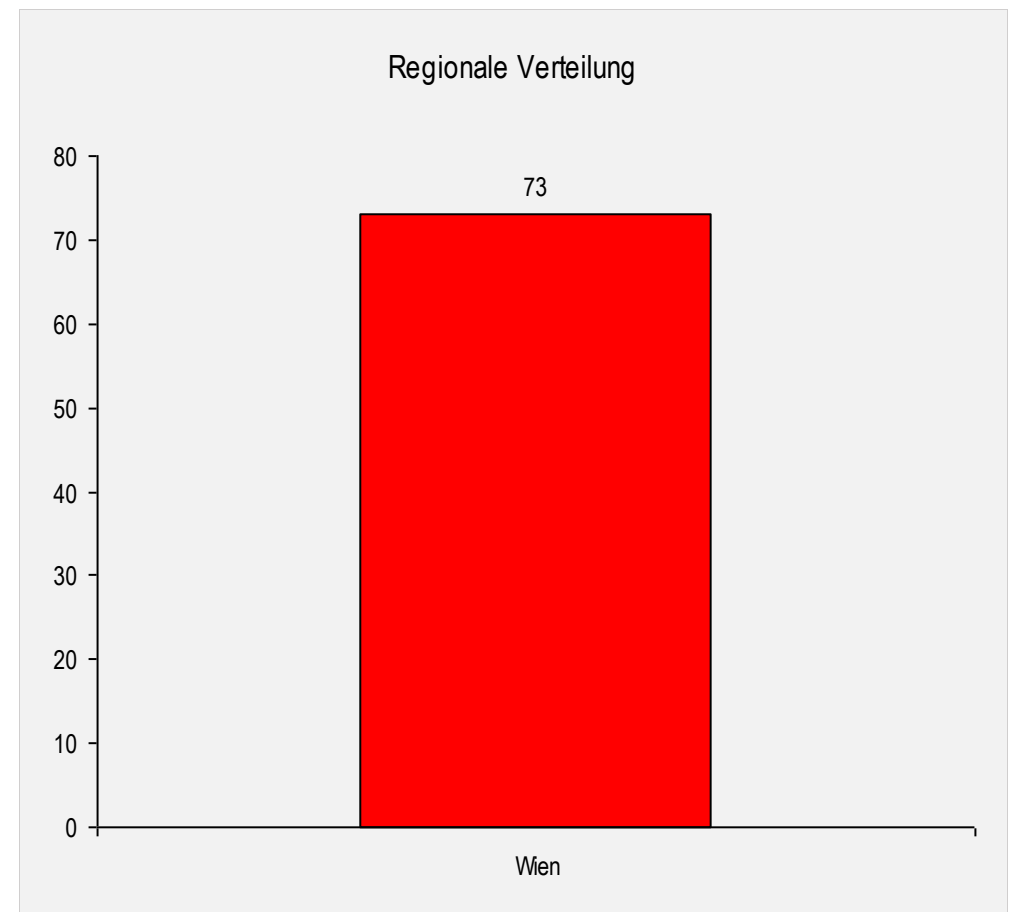

Klassenwertung