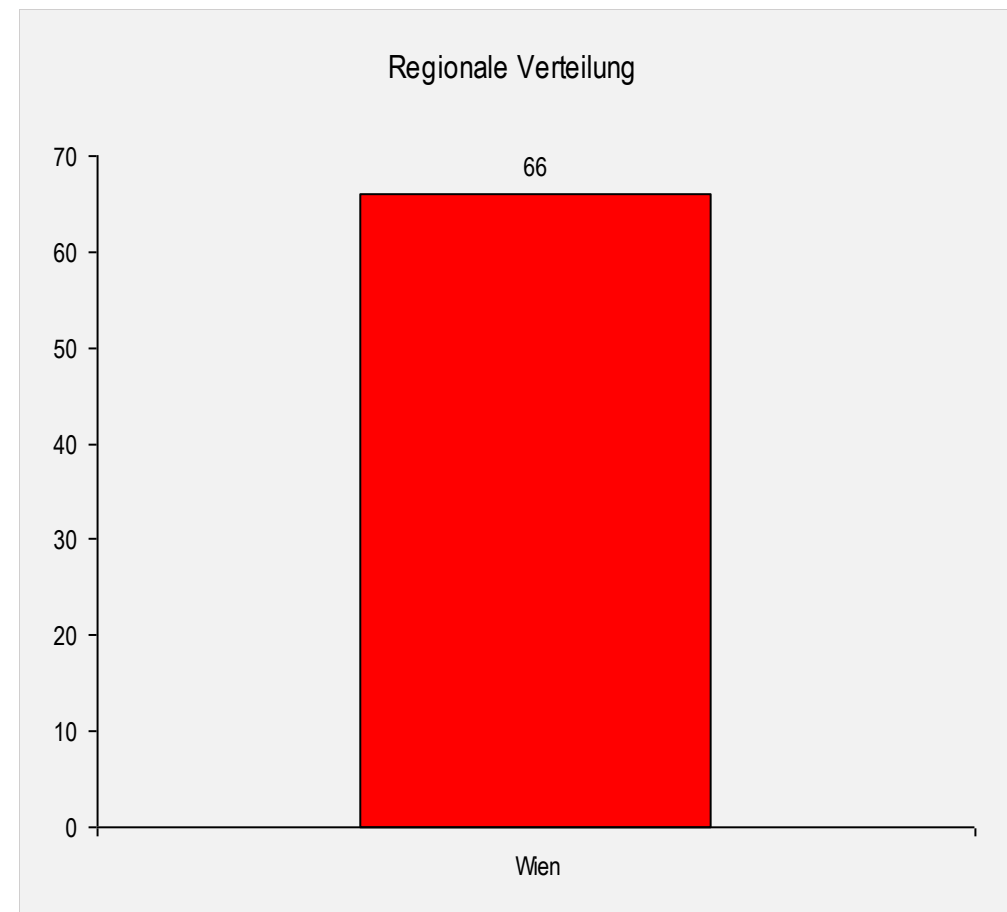

Regionale Verteilung