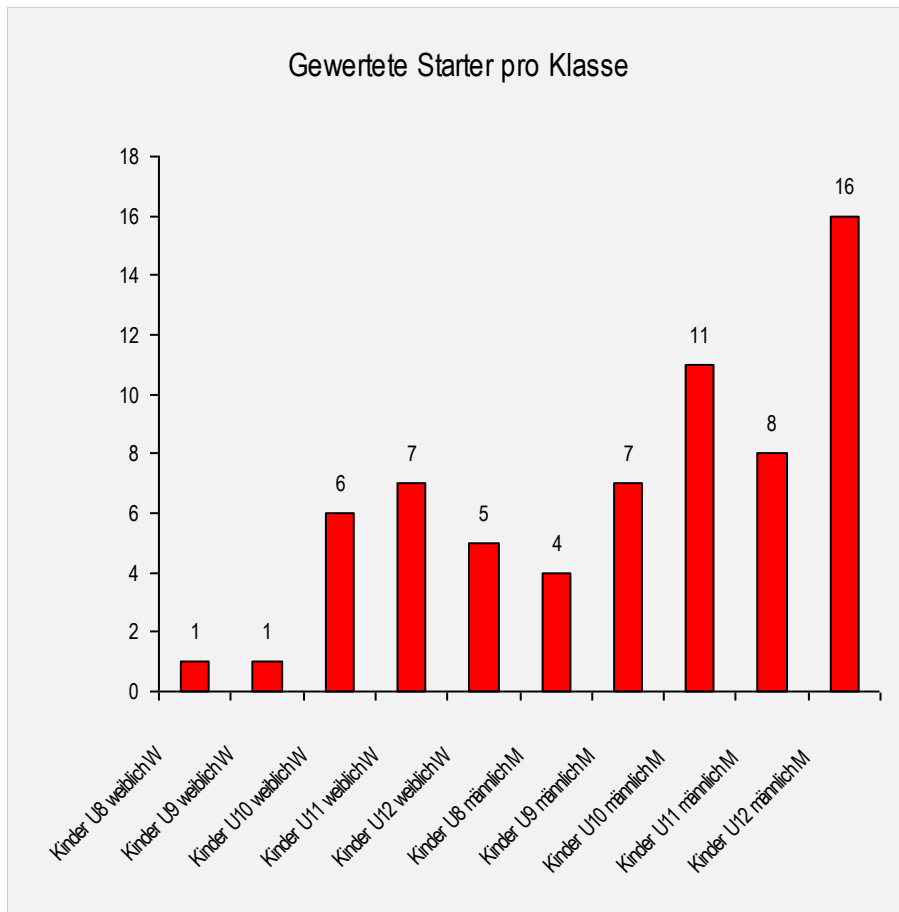

Klassenwertung

Gewertete Starter pro Klasse