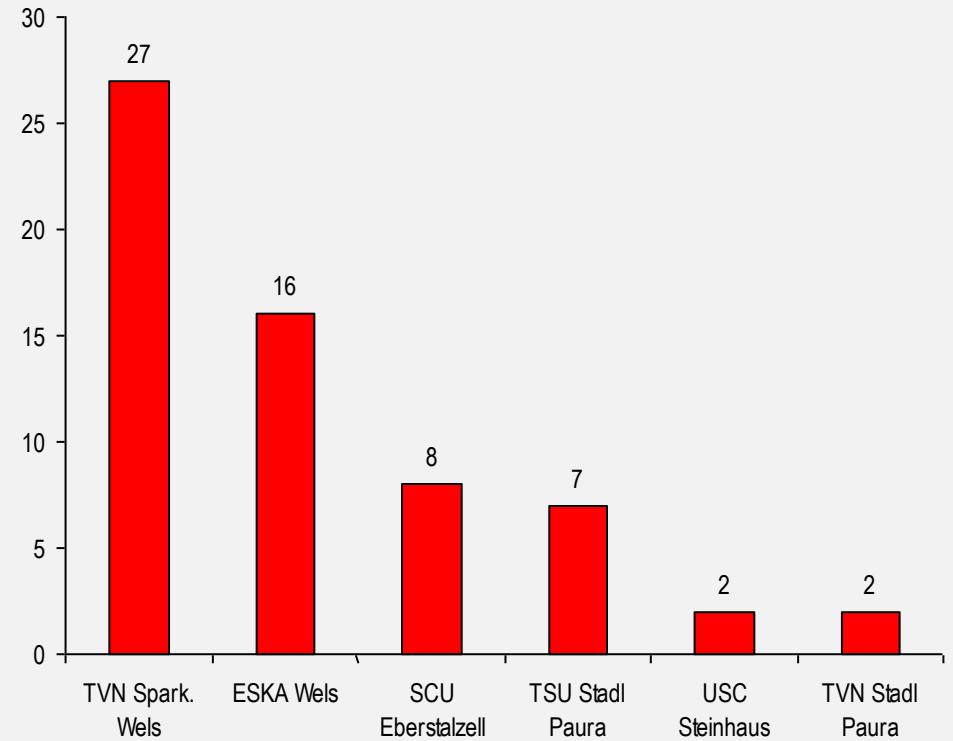

# max.center - Kinder-Welscup 2020

[www.skizeit.at](http://www.skizeit.at)

Oberösterreich - Gebiet 9 (Wels)

## Rennkalender

Samstag 25.1.2020 11:00	3AL098 SL	<b>Welser Stadtmeisterschaft max.center Welscup Kind</b> Lärchenhang	Landeskiverband Oberösterreich Skiklub ESKA Wels		42 Starter
Sonntag 26.1.2020 09:00	3AL099 RSL	<b>Welser Stadtmeisterschaft max.center Welscup Kind</b> Lärchenhang	Landeskiverband Oberösterreich Skiklub ESKA Wels		43 Starter
Samstag 1.2.2020 09:00	3AL101 RSL	<b>3. maxCenter Welscup Kinder</b> Hinterstoder	Landeskiverband Oberösterreich Schiclub Union Eberstanzell		57 Starter
Samstag 1.2.2020 10:15	3AL102 RSL	<b>4. maxCenter Welscup Kinder</b> Hinterstoder	Landeskiverband Oberösterreich Schiclub Union Eberstanzell		57 Starter
Samstag 21.3.2020 09:00	3AL104 SL	<b>max.center Kinder-Welscup 2020</b> Hinterstoder Standard	Landeskiverband Oberösterreich TVN Sparkasse Colop Wels	abgesagt	
Sonntag 22.3.2020 08:45	3AL105 RSL	<b>max.center Kinder-Welscup 202073. Welser Volksla</b> Hinterstoder Standard	Landeskiverband Oberösterreich TVN Sparkasse Colop Wels	abgesagt	

### Klassenwertung

Gewertete Starter pro Klasse

Regionale Verteilung

**Lea Mayrhofer**

Schiclub Union Eberstalzell

50 Punkte

**1**