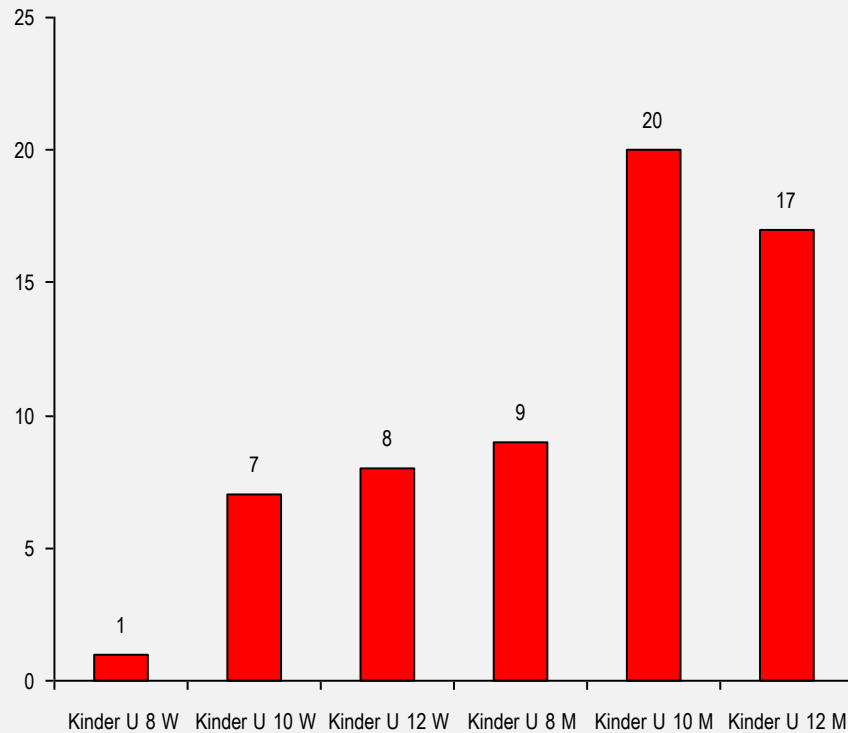

# max.center - Kinder-Welscup 2020

[www.skizeit.at](http://www.skizeit.at)

Oberösterreich - Gebiet 9 (Wels)

## Rennkalender

Samstag 25.1.2020 11:00	3AL098 SL	<b>Welser Stadtmeisterschaft max.center Welscup Kind</b> Lärchenhang	Landeskiverband Oberösterreich Skiklub ESKA Wels		42 Starter
Sonntag 26.1.2020 09:00	3AL099 RSL	<b>Welser Stadtmeisterschaft max.center Welscup Kind</b> Lärchenhang	Landeskiverband Oberösterreich Skiklub ESKA Wels		43 Starter
Samstag 1.2.2020 09:00	3AL101 RSL	<b>3. maxCenter Welscup Kinder</b> Hinterstoder	Landeskiverband Oberösterreich Schiclub Union Eberstanzell		57 Starter
Samstag 1.2.2020 10:15	3AL102 RSL	<b>4. maxCenter Welscup Kinder</b> Hinterstoder	Landeskiverband Oberösterreich Schiclub Union Eberstanzell		57 Starter
Samstag 21.3.2020 09:00	3AL104 SL	<b>max.center Kinder-Welscup 2020</b> Hinterstoder Standard	Landeskiverband Oberösterreich TVN Sparkasse Colop Wels	abgesagt	
Sonntag 22.3.2020 08:45	3AL105 RSL	<b>max.center Kinder-Welscup 202073. Welser Volksla</b> Hinterstoder Standard	Landeskiverband Oberösterreich TVN Sparkasse Colop Wels	abgesagt	

### Klassenwertung

Gewertete Starter pro Klasse

Regionale Verteilung

**Lea Mayrhofer**

Schiclub Union Eberstalzell

50 Punkte

**1**