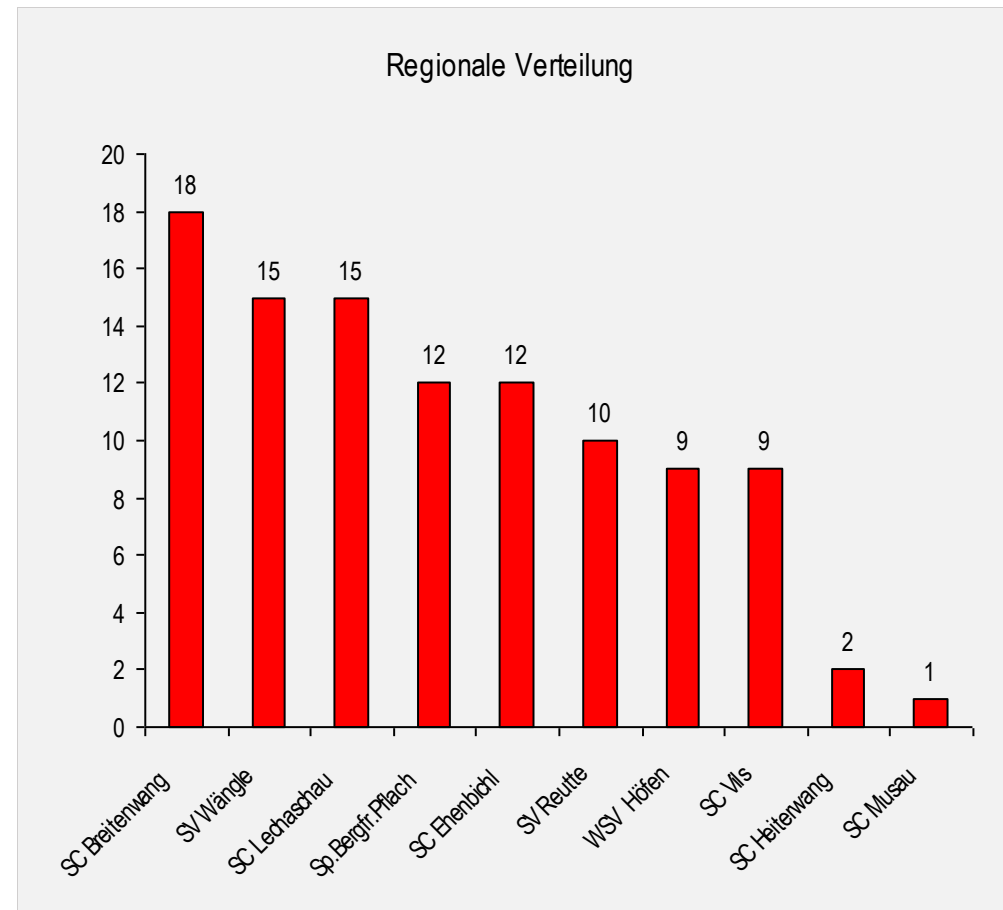

Regionale Verteilung