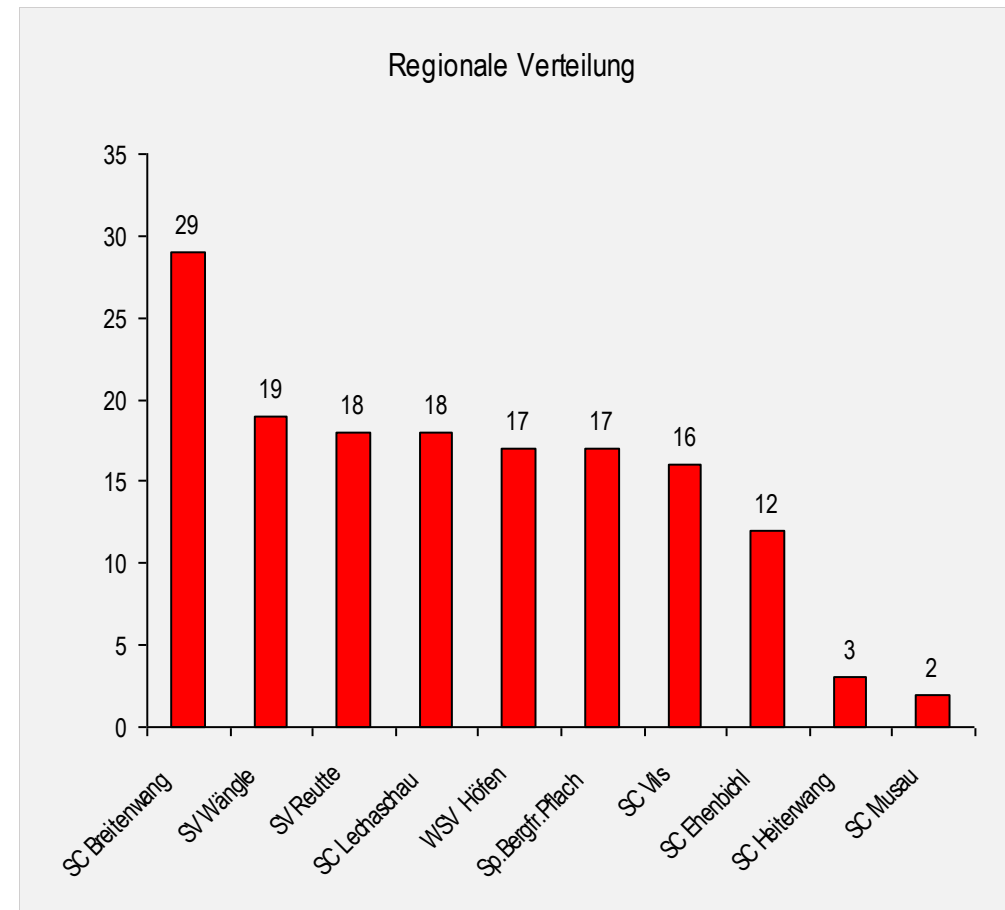

# Ehrnbergcup 19/20

Tirol - Reutte

## Klassenwertung

Gewertete Starter pro Klasse

Regionale Verteilung