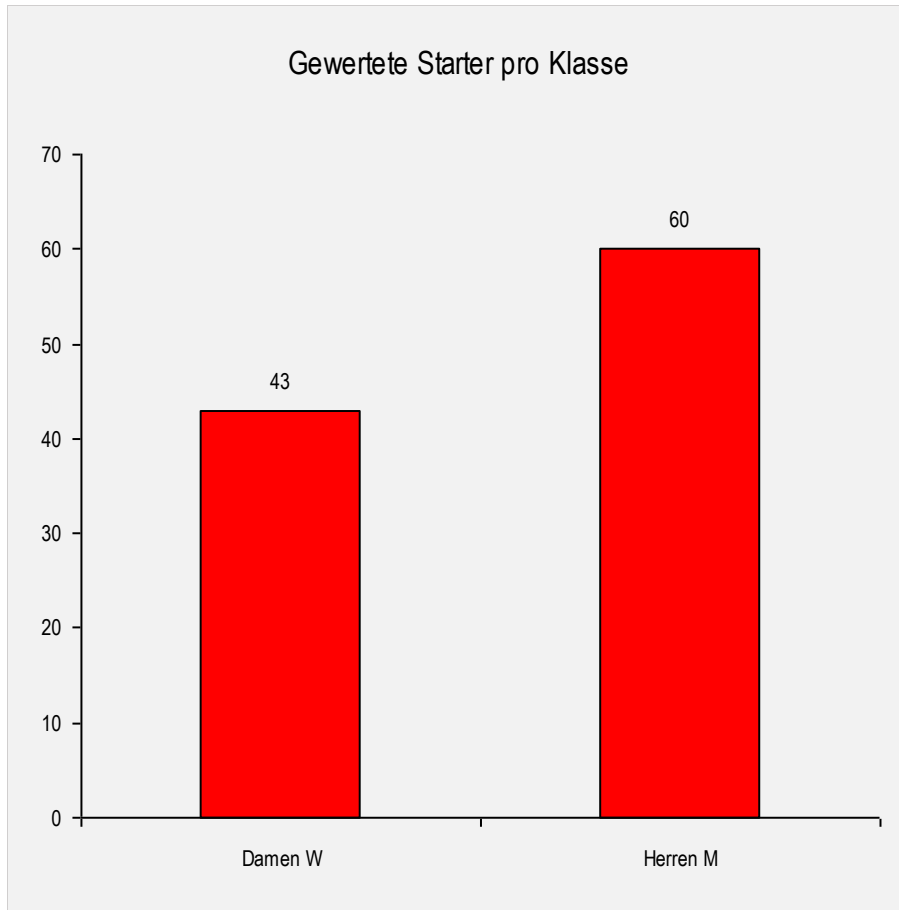

Ehrnbergcup 19/20

Tirol - Reutte

Gesamtwertung

Gewertete Starter pro Klasse