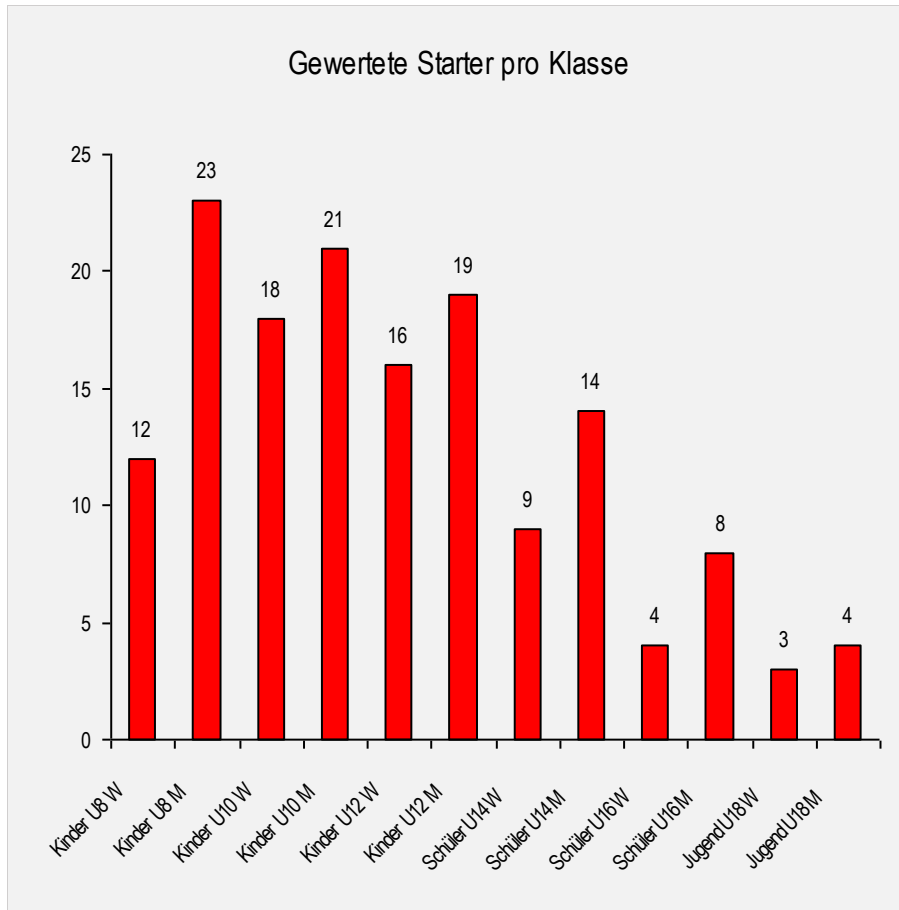

Ehrnbergcup 19/20

Tirol - Reutte

Klassenwertung

Gewertete Starter pro Klasse