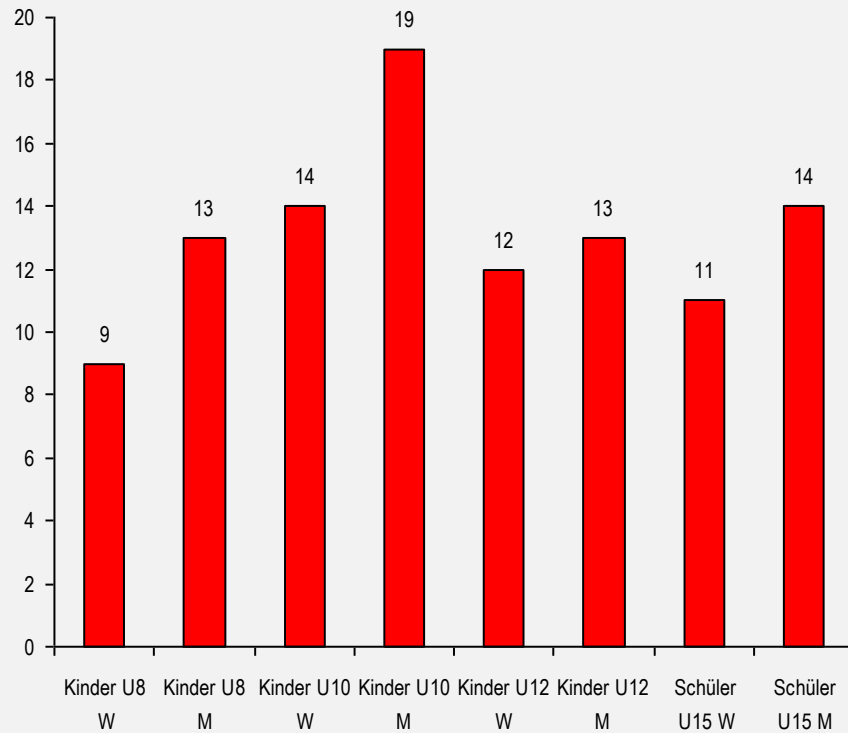

Oberpinzgauer Raika Kindercup 2020

Salzburg - Pinzgau

Klassenwertung

Gewertete Starter pro Klasse