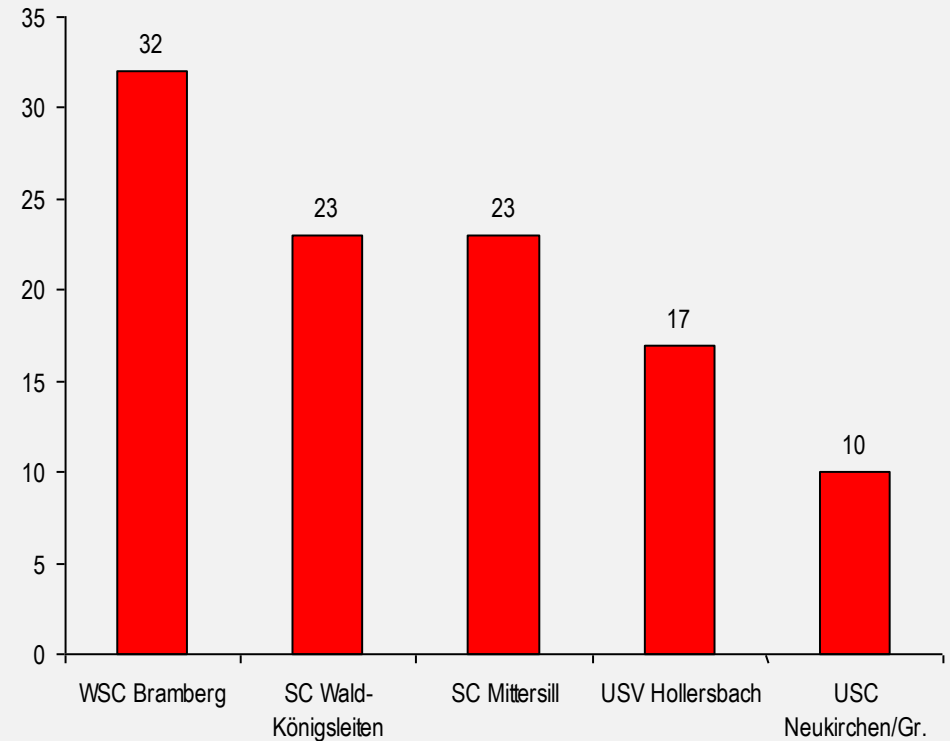

Oberpinzgauer Raika Kindercup 2020

Salzburg - Pinzgau

Klassenwertung

Gewertete Starter pro Klasse

Regionale Verteilung

Oberpinzgauer Raika Kindercup 2020

Salzburg - Pinzgau

Kinder U8 (weiblich, 2012)

Imke Van Der Merwe

Elina Vorderegger

SKICLUB WALD-KÖNIGSLEITEN
260 Punkte

SKICLUB WALD-KÖNIGSLEITEN
300 Punkte

Lia Wallner

WSC Bramberg
205 Punkte

Oberpinzgauer Raika Kindercup

2020