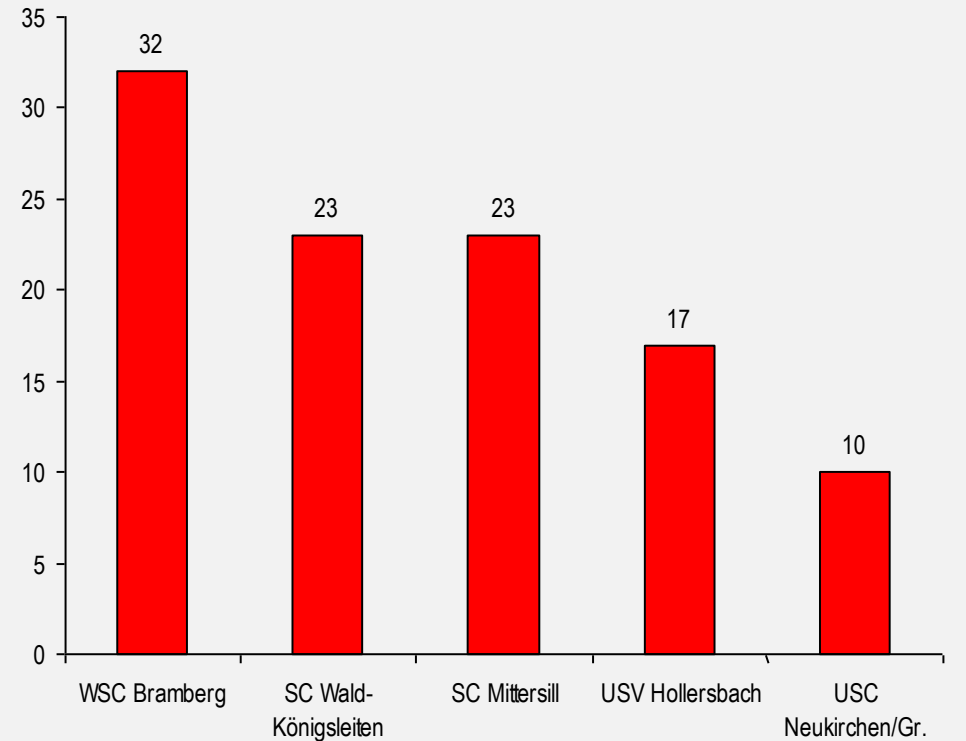

Oberpinzgauer Raika Kindercup

2020

Salzburg - Pinzgau

Schüler U15 (männlich, 2005 - 2007)

Rang	Name Verein	Punkte	5.1 RSL	5.1 RSL	19.1 RSL	25.1 RSL	8.2 SL
10	Jonas Hofer SKICLUB WALD-KÖNIGSLEITEN	100	-	-	-	100	-
12	Dominic Maier WSC Bramberg	84	29	-	26	29	-
13	Max Hollaus WSC Bramberg	80	40	-	-	40	-
14	Lukas Brugger USC Neukirchen/Großvenediger	29	-	-	29	-	-

Oberpinzgauer Raika Kindercup 2020

Salzburg - Pinzgau

Gesamtwertung

Gewertete Starter pro Klasse

Regionale Verteilung

Oberpinzgauer Raika Kindercup 2020

Salzburg - Pinzgau

Damen (weiblich, 2005 - 2012)