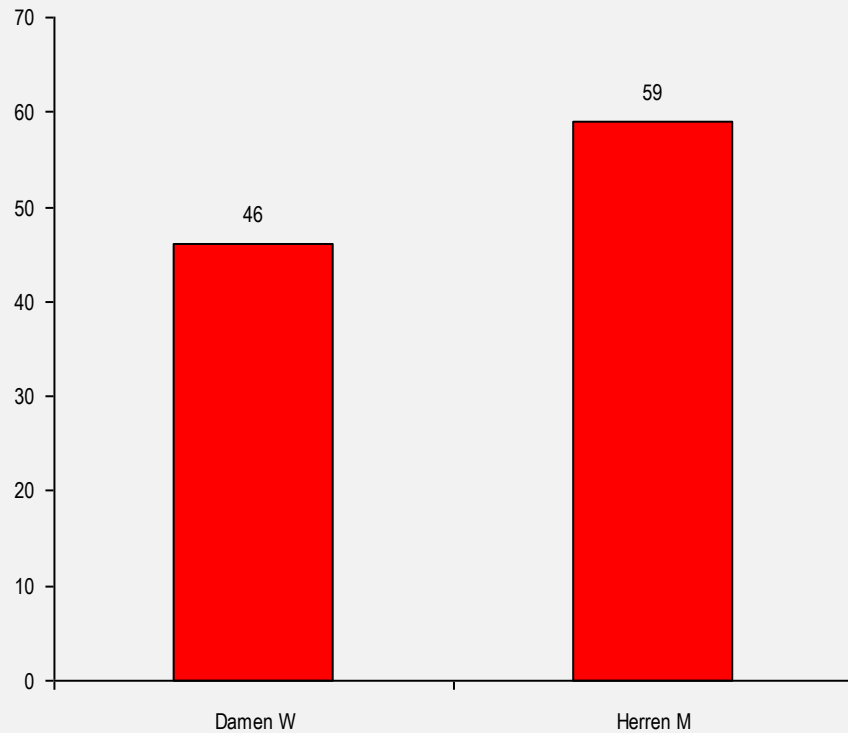

Oberpinzgauer Raika Kindercup 2020

Salzburg - Pinzgau

Gesamtwertung

Gewertete Starter pro Klasse