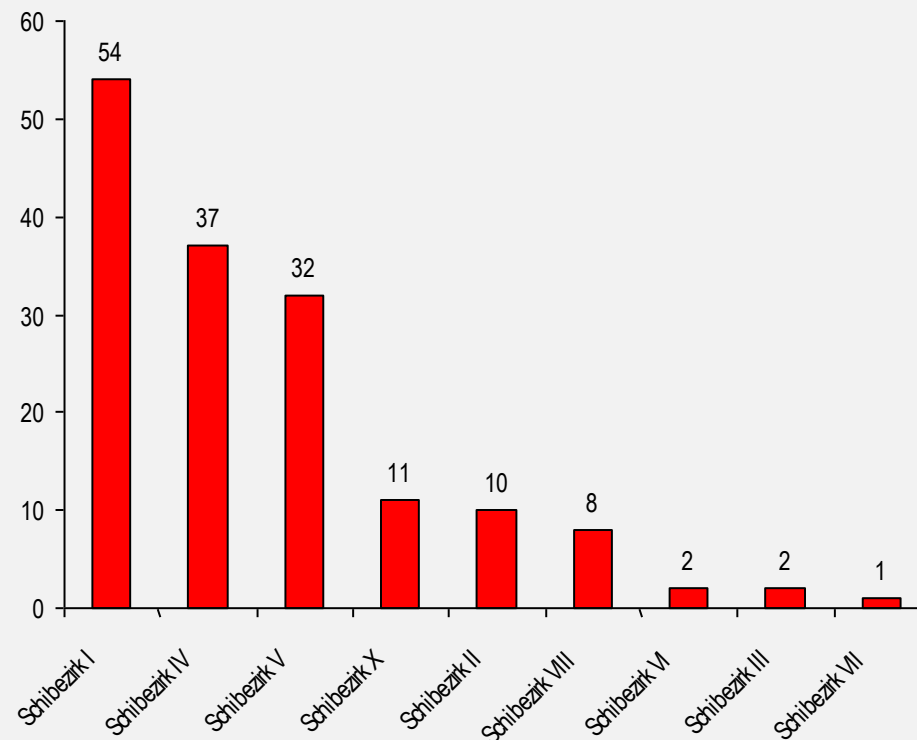

Regionale Verteilung