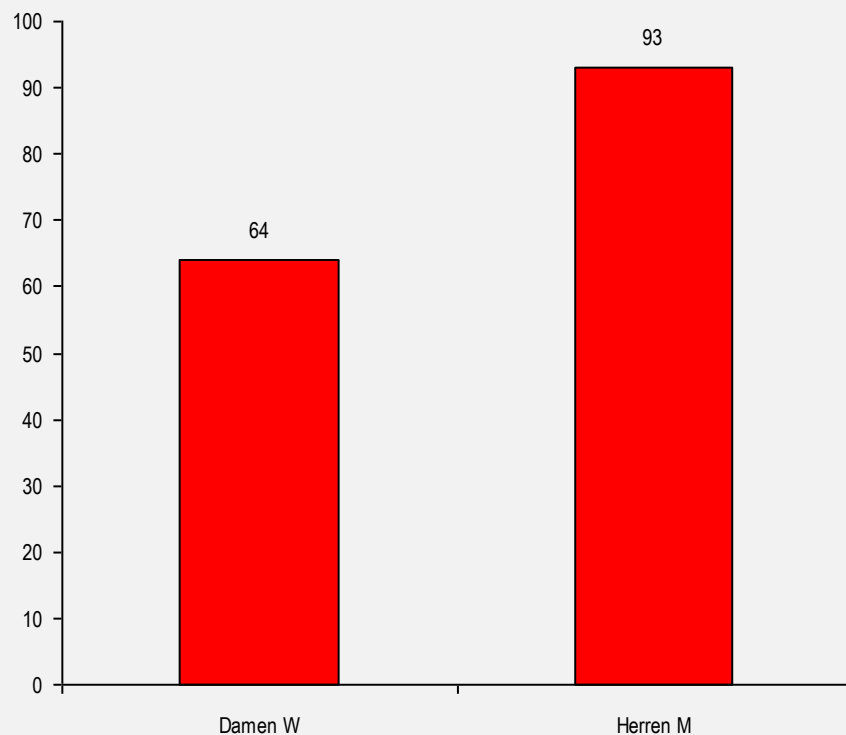

Gesamtwertung

Gewertete Starter pro Klasse