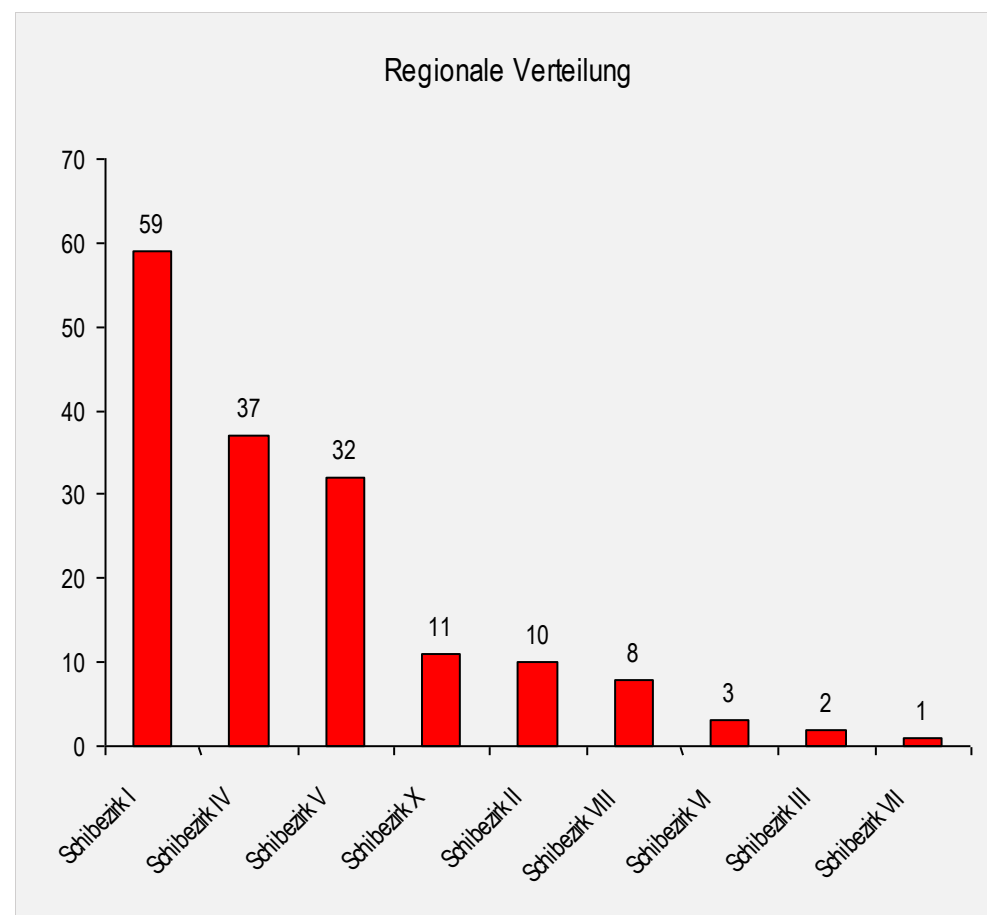

Klassenwertung