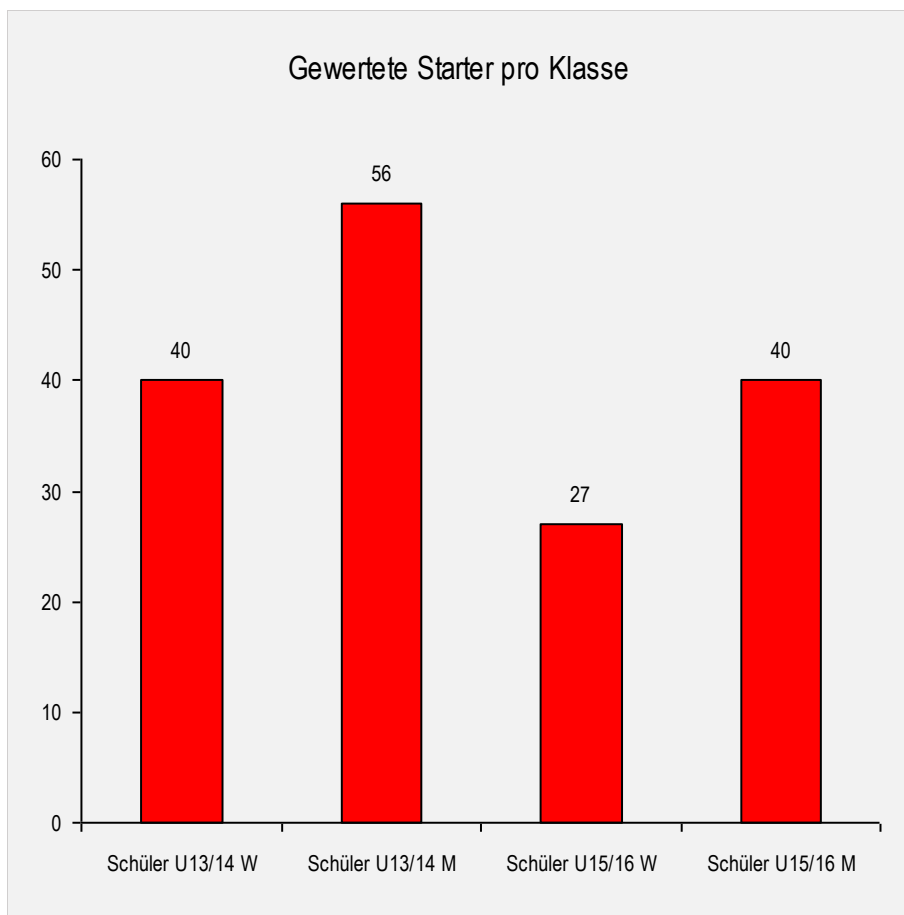

Klassenwertung