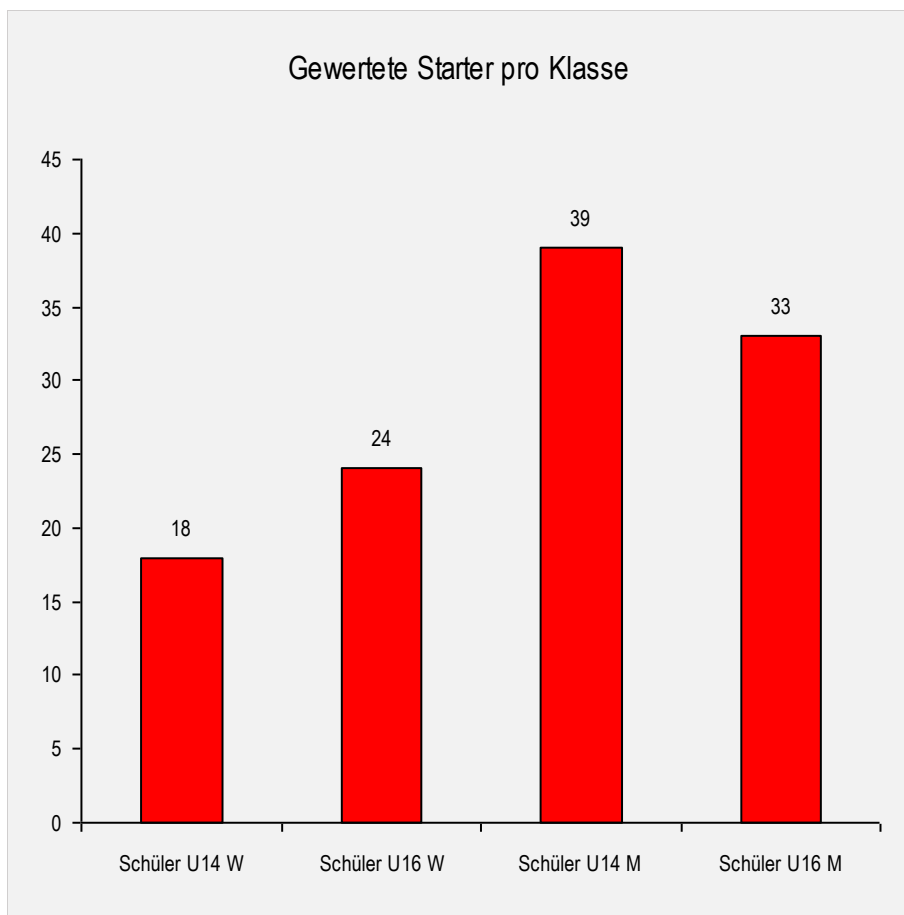

## Rennkalender

Samstag 18.1.2020 08:45	2AL037P RSL	<b>NÖ RAIFFEISEN CLUB NWC + OAC</b> Annaberg Reidl	Landesskiverband NÖ UNION SKICLUB LILIENFELD		80 Starter
Samstag 18.1.2020 11:00	2AL039P SG	<b>NÖ RAIFFEISEN CLUB NWC + OAC</b> Annaberg Reidl	Landesskiverband NÖ UNION SKICLUB LILIENFELD	abgesagt	
Sonntag 19.1.2020 09:00	2AL045P RSL	<b>NÖ RAIFFEISEN CLUB NWC + OAC</b> Annaberg Reidl	Landesskiverband NÖ UNION SKICLUB LILIENFELD	abgesagt	84 Starter
Sonntag 9.2.2020 09:00	2AL071P SL	<b>NÖ RAIFFEISEN CLUB NWC + OAC</b> Göstling/Ybbs -Hochkar (Draxlerloch)	Landesskiverband NÖ SCHICLUB GÖSTLING-HOCHKAR		77 Starter
Samstag 29.2.2020 09:00	8AL026P RSL	<b>Edelweiss OAC-RSL</b> Niederlpl	Wiener Skiverband Skiclub Edelweiss		92 Starter
Samstag 14.3.2020 09:00	2AL102P SL	<b>NÖ RAIFFEISEN CLUB NWC + OAC</b> Semmering	Landesskiverband NÖ WSV SEMMERING	abgesagt	
Sonntag 15.3.2020 09:00	2AL104P RSL	<b>NÖ RAIFFEISEN CLUB NWC + OAC</b> Semmering	Landesskiverband NÖ WSV SEMMERING	abgesagt	

## Klassenwertung

Schüler U14 (weiblich, 2006 - 2007)

**Romy Sykora**

**Yvonne Schmölz**

SV UNION WIENERWALD  
180 Punkte

2

SPORTUNION Waidhofen/Ybbs  
220 Punkte

1