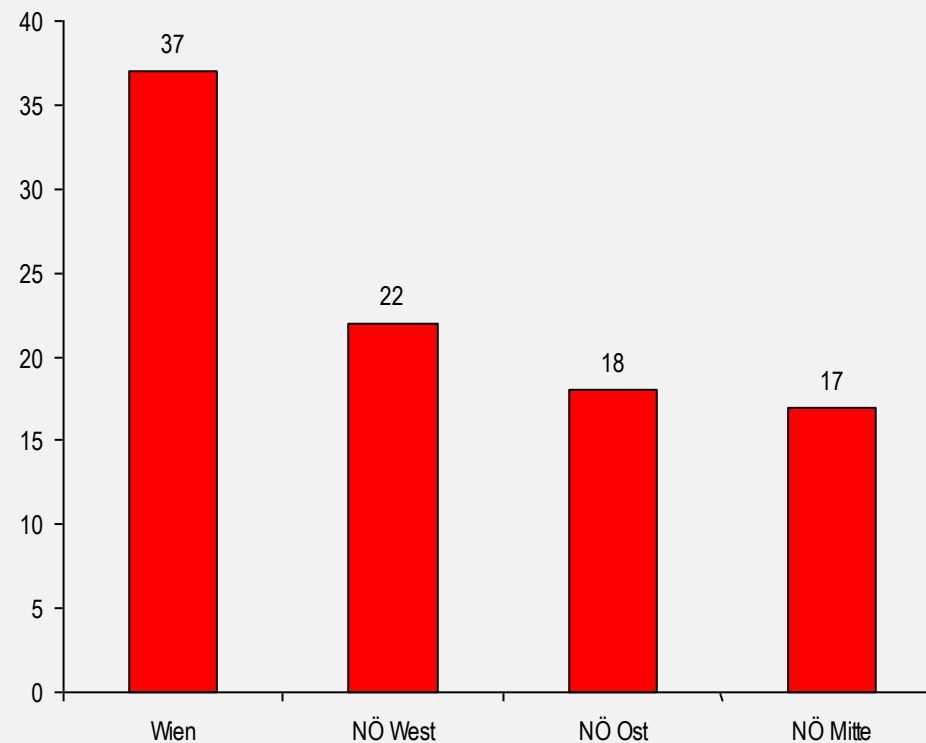

Regionale Verteilung