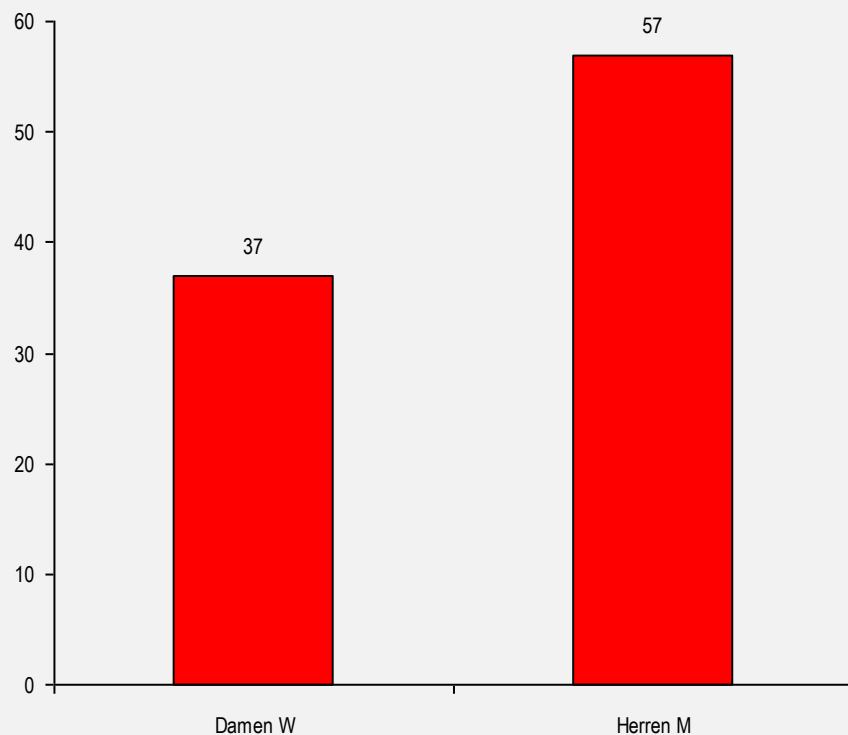

Gesamtwertung

Gewertete Starter pro Klasse