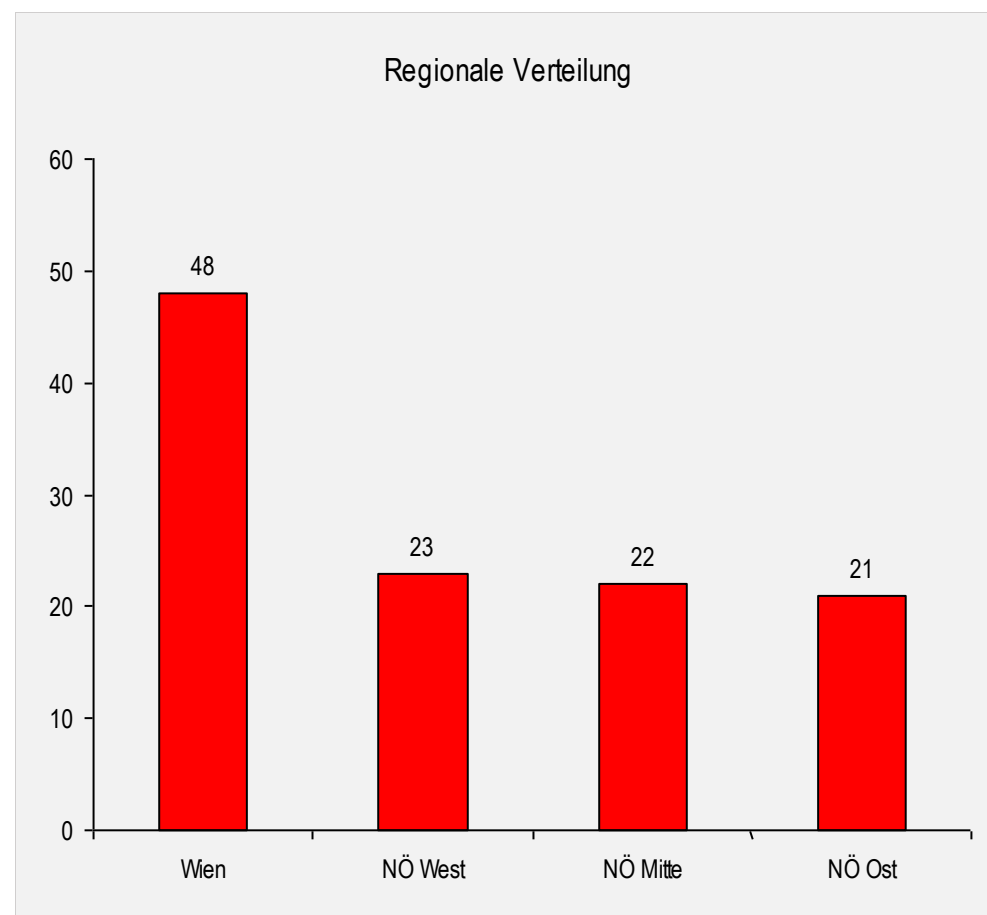

## Klassenwertung

Schüler U14 (weiblich, 2006 - 2007)

**Romy Sykora**

**Yvonne Schmölz**

SV UNION WIENERWALD  
180 Punkte

2

SPORTUNION Waidhofen/Ybbs  
220 Punkte

1