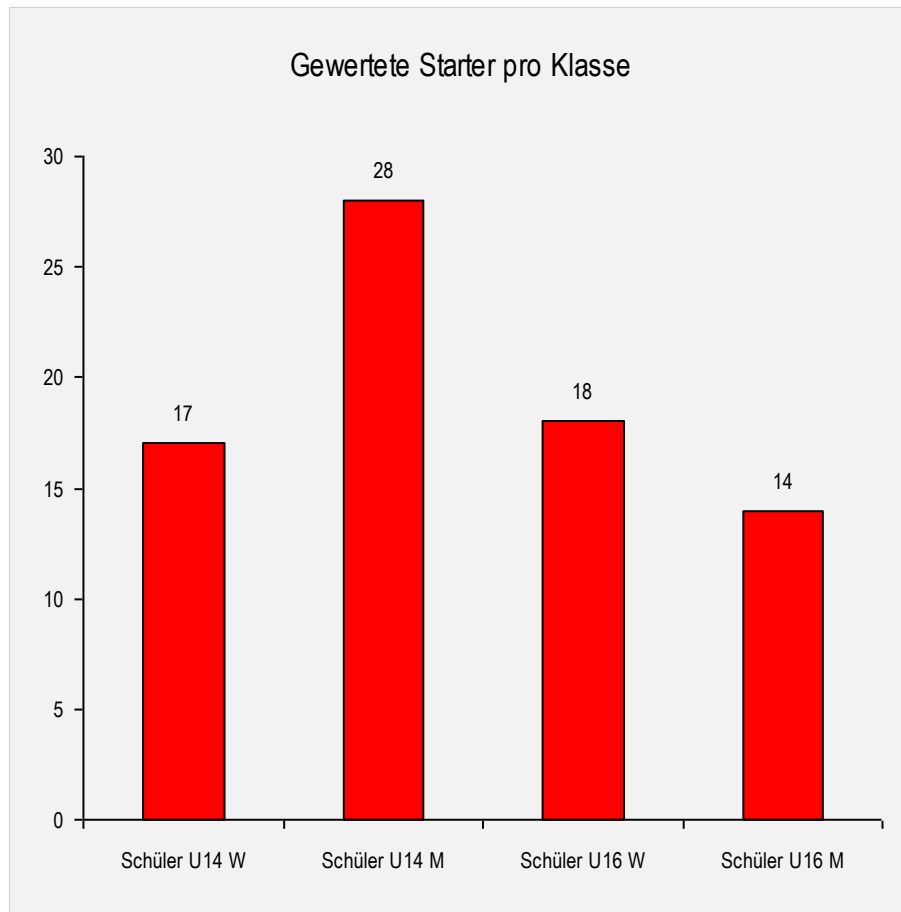

Rennkalender

Sonntag 29.12.2019 09:00	2AL009P RSL	NÖ RAIFFEISEN CLUB NWC Lackenhof, Distelpiste	Landesskiverband NÖ WSV LUNZ AM SEE		verschoben
Samstag 11.1.2020 09:00	2AL021P SL	NÖ RAIFFEISEN CLUB NWC Göstling/Ybbs -Hochkar (Draxlerloch)	Landesskiverband NÖ SCHICLUB GÖSTLING-HOCHKAR		48 Starter
Sonntag 12.1.2020 08:30	2AL029P SL	NÖ RAIFFEISEN CLUB NWC Mariensee Panoramabahn 8	Landesskiverband NÖ USC Mariensee		57 Starter
Samstag 18.1.2020 08:45	2AL037P RSL	NÖ RAIFFEISEN CLUB NWC + OAC Annaberg Reidl	Landesskiverband NÖ UNION SKICLUB LILIENFELD		80 Starter
Samstag 18.1.2020 11:00	2AL039P SG	NÖ RAIFFEISEN CLUB NWC + OAC Annaberg Reidl	Landesskiverband NÖ UNION SKICLUB LILIENFELD		abgesagt
Sonntag 19.1.2020 09:00	2AL045P RSL	NÖ RAIFFEISEN CLUB NWC + OAC Annaberg Reidl	Landesskiverband NÖ UNION SKICLUB LILIENFELD		abgesagt 84 Starter
Sonntag 9.2.2020 09:00	2AL071P SL	NÖ RAIFFEISEN CLUB NWC + OAC Göstling/Ybbs -Hochkar (Draxlerloch)	Landesskiverband NÖ SCHICLUB GÖSTLING-HOCHKAR		77 Starter
Freitag 14.2.2020 12:00	2AL076P RSL	NÖ RAIFFEISEN CLUB NWC Lackenhof am Ötscher (Distelpiste)	Landesskiverband NÖ SCHIKLUB LACKENHOF		52 Starter
Freitag 14.2.2020 13:00	2AL077P SG	NÖ RAIFFEISEN CLUB NWC Lackenhof am Ötscher (Distelpiste)	Landesskiverband NÖ SCHIKLUB LACKENHOF		abgesagt

Klassenwertung

Schüler U14 (weiblich, 2006 - 2007)

Stella Terese Tschach

Yvonne Schmözl

SV UNION WIENERWALD
400 Punkte

2

1. Sportvereinigung Hohe Wand
486 Punkte

1