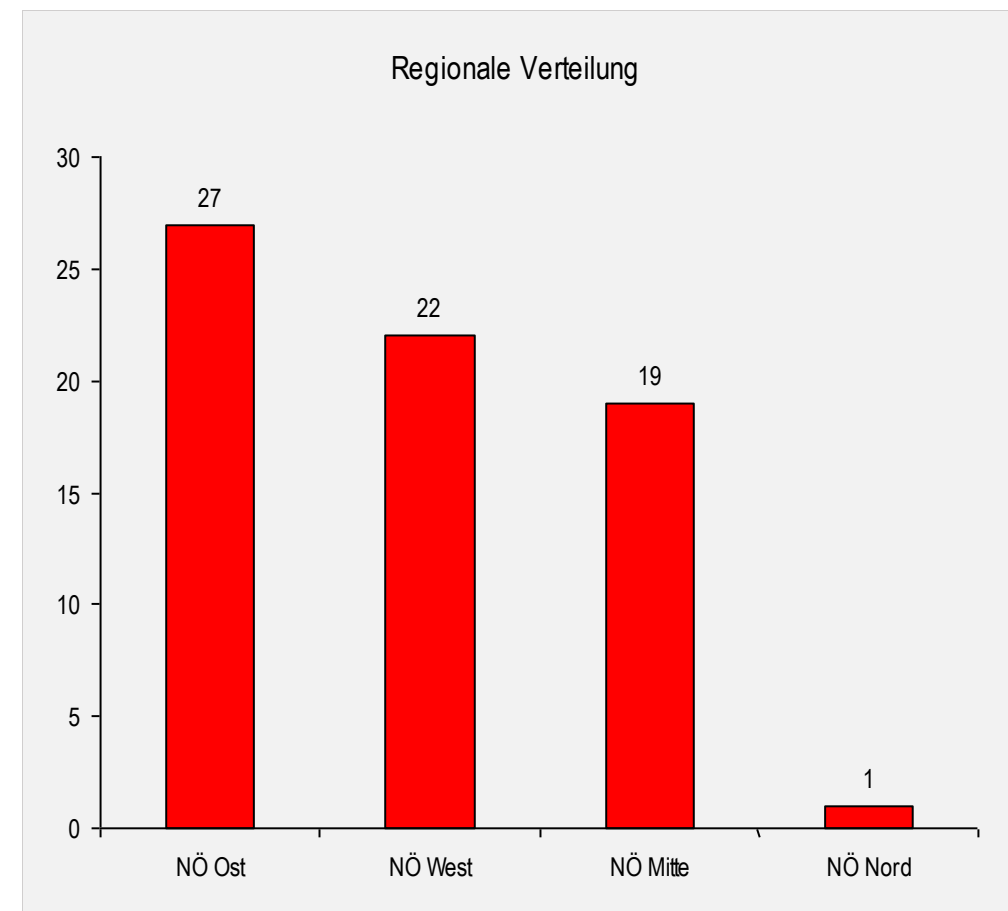

Schüler U16 (männlich, 2004 - 2005)

Rang	Name Verein	Punkte	11.1 SL	12.1 SL	18.1 RSL	19.1 RSL	9.2 SL	14.2 RSL	22.2 SL	29.2 RSL
10	Claudio Reisenbichler UNION VOLKSBANK PURGSTALL	45	NIZ	-	45	Gem	-	-	-	-
12	Simon Prix Sportunion Trattenbach	36	-	36	-	-	-	-	-	-
13	Jakob Illek ESV UMDASCH AMSTETTEN	32	-	-	-	-	-	-	-	32
14	Gabriel Braunstorfer WSV SEMMERING	29	-	-	-	-	-	-	NIZ	29

Gesamtwertung