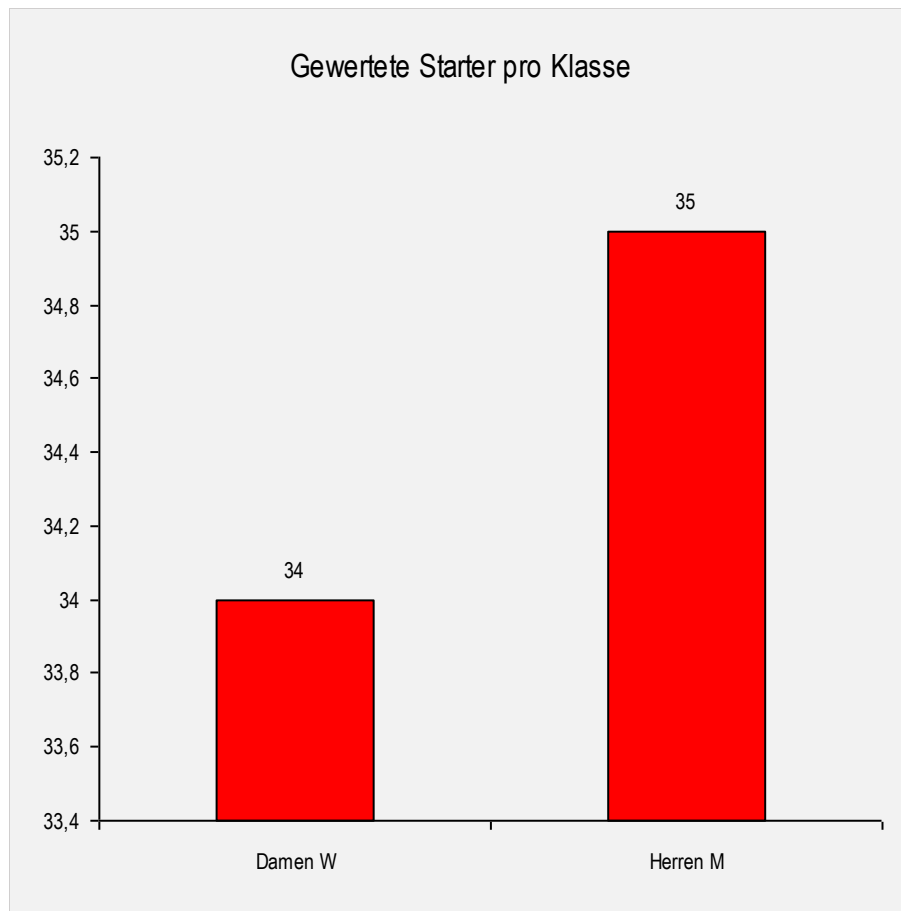

Schüler U16 (männlich, 2004 - 2005)

Rang	Name Verein	Punkte	11.1 SL	12.1 SL	18.1 RSL	19.1 RSL	9.2 SL	14.2 RSL	22.2 SL	29.2 RSL
10	Claudio Reisenbichler UNION VOLKSBANK PURGSTALL	45	NIZ	-	45	Gem	-	-	-	-
12	Simon Prix Sportunion Trattenbach	36	-	36	-	-	-	-	-	-
13	Jakob Illek ESV UMDASCH AMSTETTEN	32	-	-	-	-	-	-	-	32
14	Gabriel Braunstorfer WSV SEMMERING	29	-	-	-	-	-	-	NIZ	29

Gesamtwertung