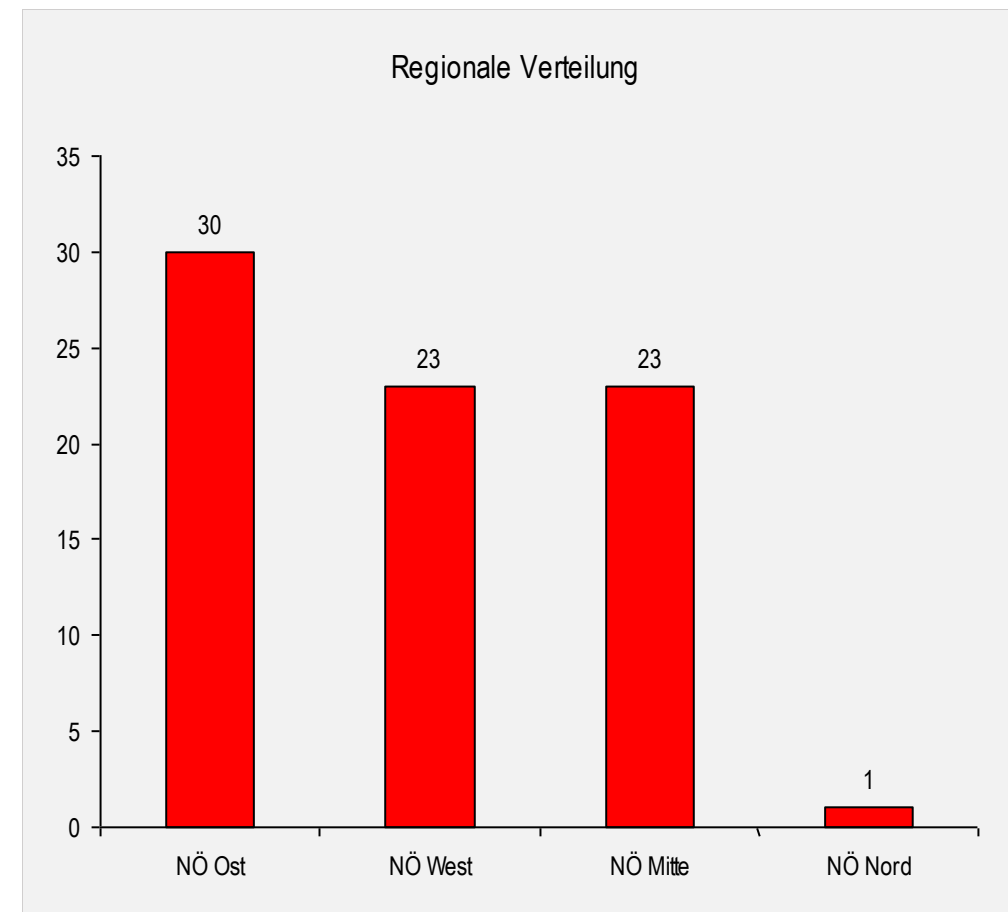

Klassenwertung