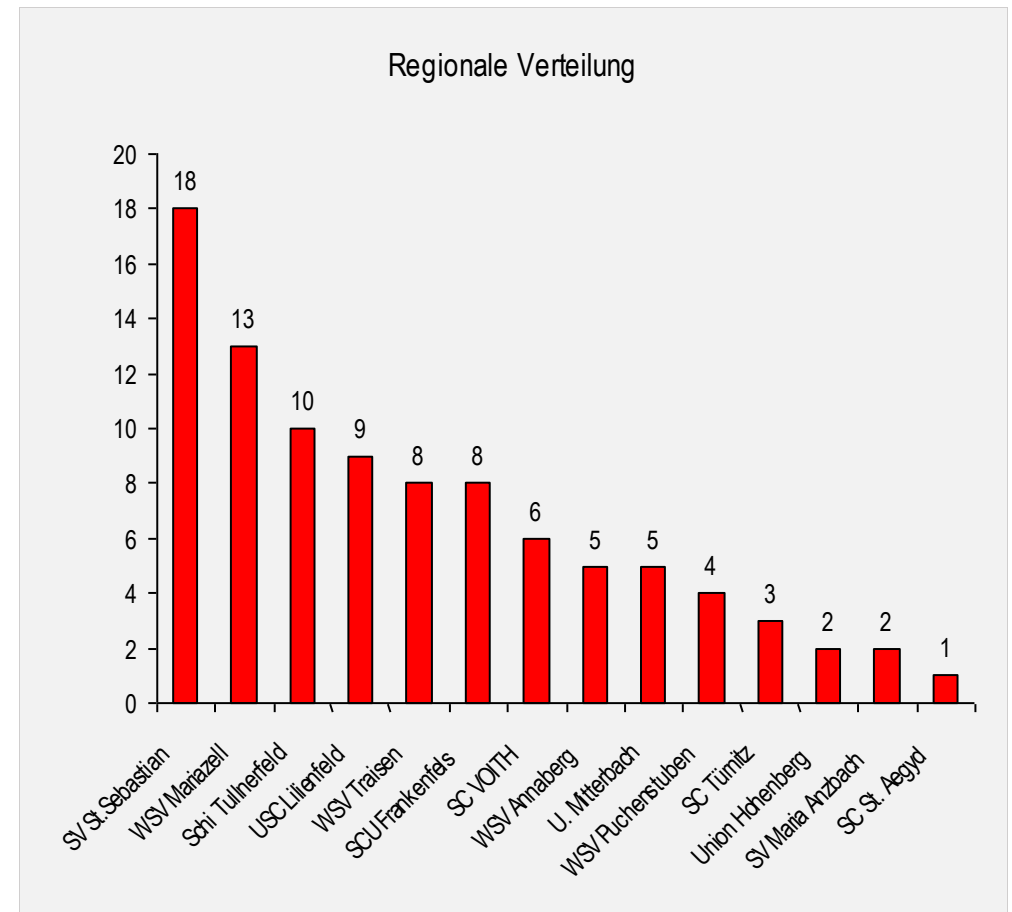

Klassenwertung