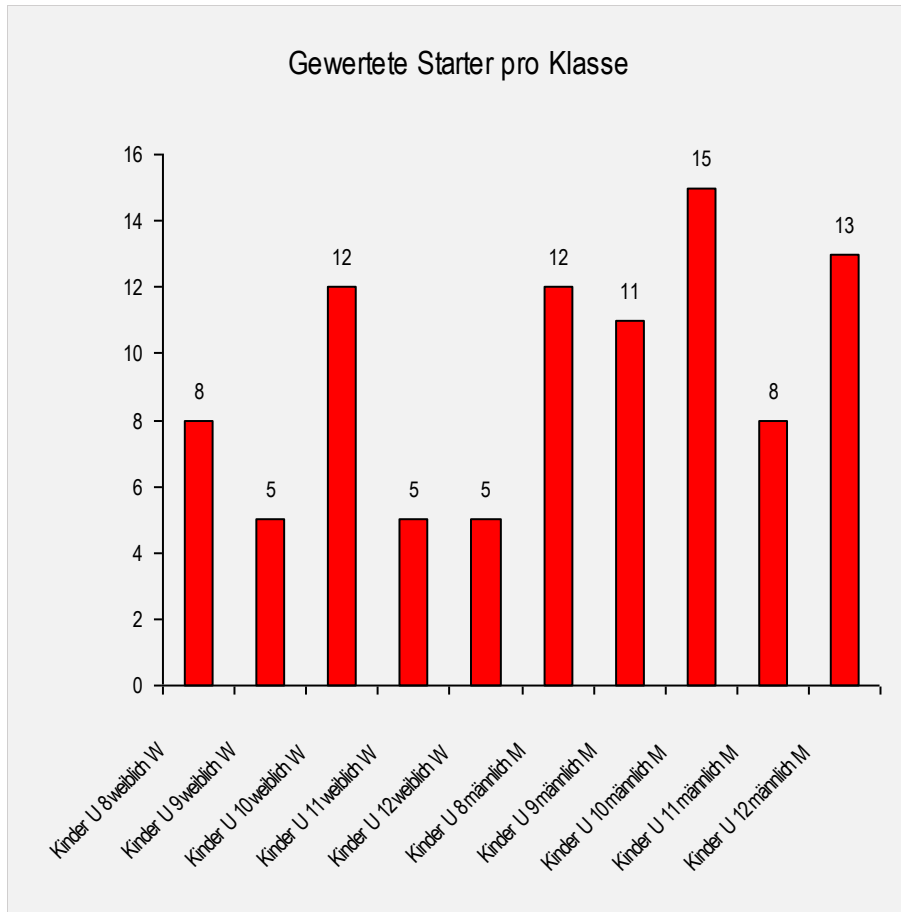

Klassenwertung