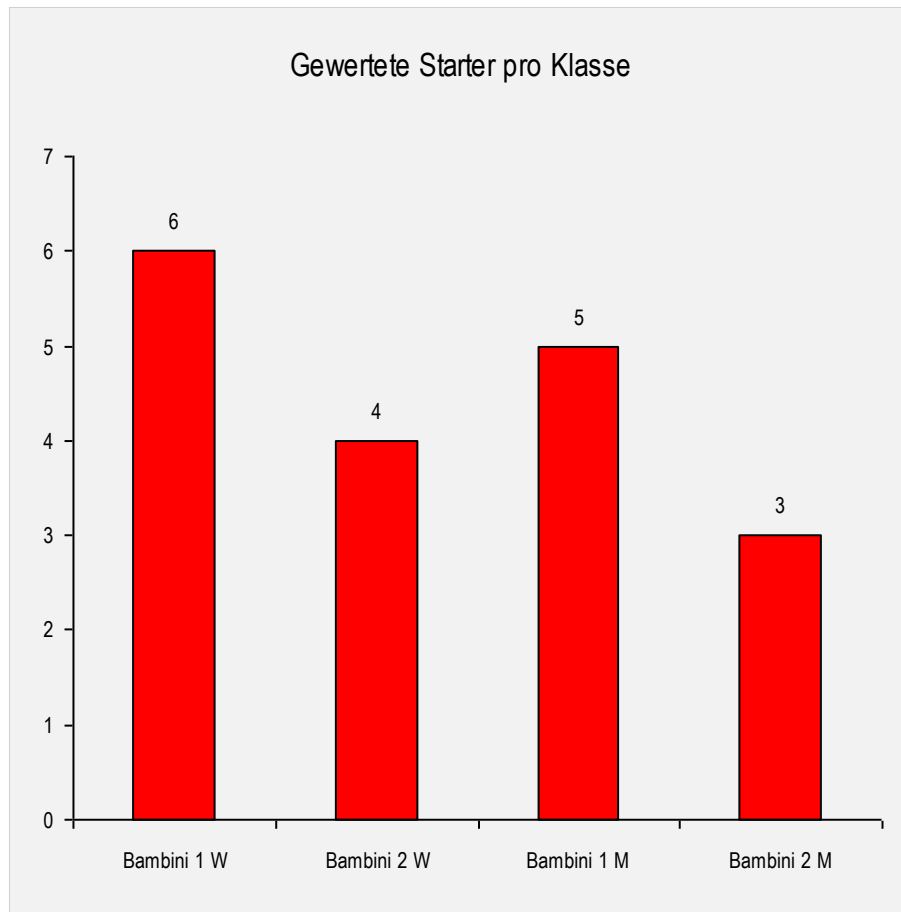

NÖ MITTE: EFM BAMBINI VORALPENCUP 2020

Niederösterreich - NÖ Mitte

Rennkalender

Sonntag 5.1.2020 08:30	2AL015 Tech	EFM BAMBINI VORALPENCUP Annaberg - Zdarskypiste	Landesskiverband NÖ WSV TRAISEN SKI		8 Starter
Sonntag 5.1.2020 10:30	2AL016 RSL	EFM BAMBINI VORALPENCUP Annaberg - Zdarskypiste	Landesskiverband NÖ WSV TRAISEN SKI		9 Starter
Samstag 11.1.2020 09:00	5AL161 RSL	EFM BAMBINI VORALPENCUP Gebiet Mitte Mariazell-Bürgeralpe Piste Hofstatt	Steirischer Skiverband WSV Mariazell	verschoben	
Sonntag 12.1.2020 09:00	2AL033 SL	EFM BAMBINI VORALPENCUP Gemeindealpe	Landesskiverband NÖ Schi Tullnerfeld		12 Starter
Samstag 25.1.2020 09:00	5AL146 RSL	EFM BAMBINI VORALPENCUP Mariazeller Bürgeralpe Hofstatt	Steirischer Skiverband SV St.Sebastian		8 Starter
Freitag 31.1.2020 15:30	2AL113 SL	EFM BAMBINI VORALPENCUP Annaberg	Landesskiverband NÖ BSV VOITH ST.POELTEN-Sekt.Ski		13 Starter
Samstag 8.2.2020 09:00	2AL116 RSL	EFM BAMBINI VORALPENCUP Annaberg-Reidl-Almboden	Landesskiverband NÖ SKICLUB UNION FRANKENFELS		11 Starter
Samstag 8.2.2020 12:00	2AL040 SL	EFM BAMBINI VORALPENCUP Annaberg-Reidl-Almboden	Landesskiverband NÖ SKICLUB UNION FRANKENFELS		11 Starter
Sonntag 8.3.2020 09:00	2AL117 RSL	EFM BAMBINI VORALPENCUP Annaberg-Reidl-Almboden	Landesskiverband NÖ WSV PUCHENSTUBEN		16 Starter

NÖ MITTE: EFM BAMBINI VORALPENCUP 2020

Niederösterreich - NÖ Mitte

Klassenwertung

Bambini 1 (weiblich, 2014)

Rosa Zickbauer

BSV VOITH ST.POELTEN-Sekt.Ski
600 Punkte

1

Marie Tobiaschek