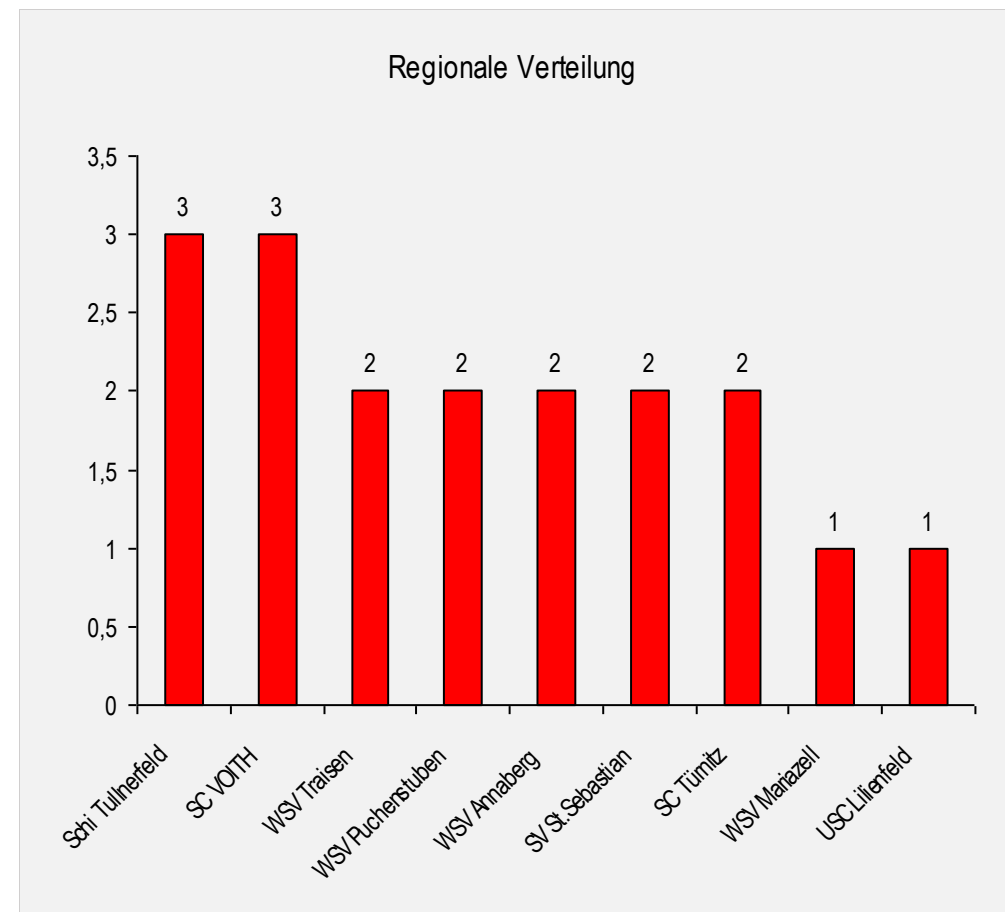

Klassenwertung