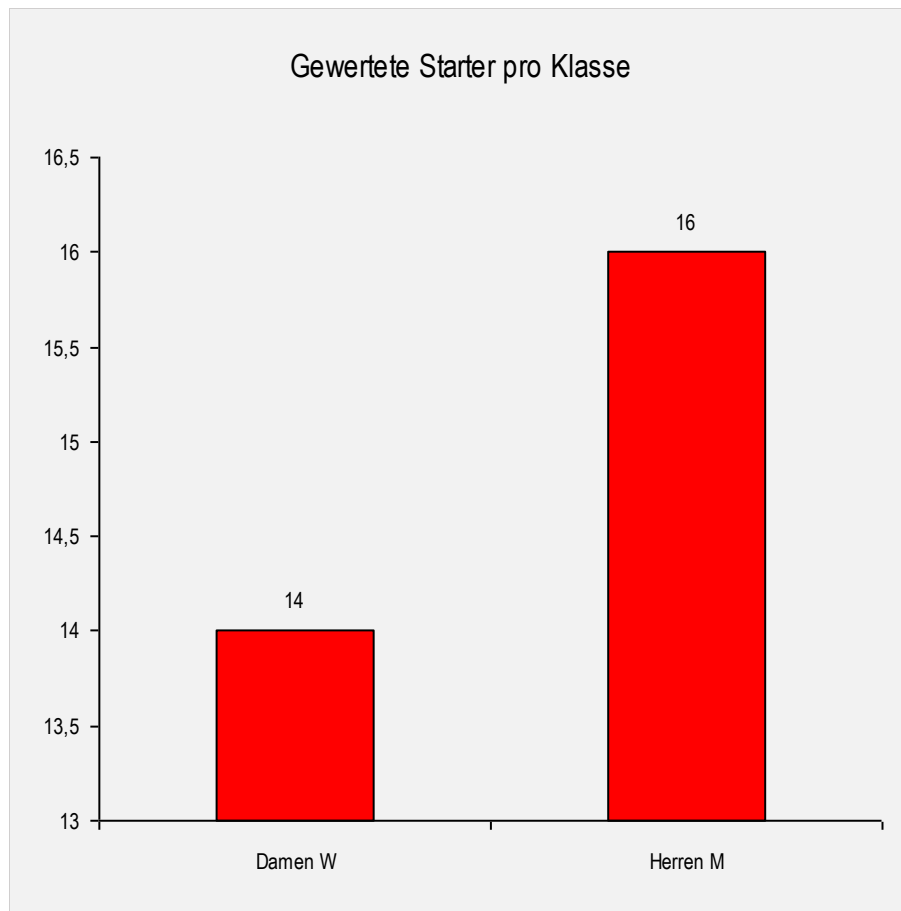

SV St. Sebastian
240 Punkte

3

NÖ MITTE: ANDIS SPORTSHOP VORALPEN WERBELAUF CUP 2020

Niederösterreich - NÖ Mitte

Schüler U16 (männlich, 2004 - 2005)

Rang	Name Verein	Punkte	5.1 Tech	5.1 RSL	12.1 SL	25.1 RSL	31.1 SL	8.2 RSL	8.2 SL	8.3 RSL
1	Tobias Köberl WSV TRAISEN SKI	400	100	100	-	-	100	-	-	100
2	Marcell Ebner WSV Mariazell	380	-	-	100	-	-	100	100	80
3	Lukas Rantschl SV St.Sebastian	240	-	-	80	-	-	80	80	-

NÖ MITTE: ANDIS SPORTSHOP VORALPEN WERBELAUF CUP 2020

Niederösterreich - NÖ Mitte

Gesamtwertung

Damen (weiblich, 2004 - 2007)

Victoria Fahrngruber

SKICLUB UNION FRANKENFELS

380 Punkte

2