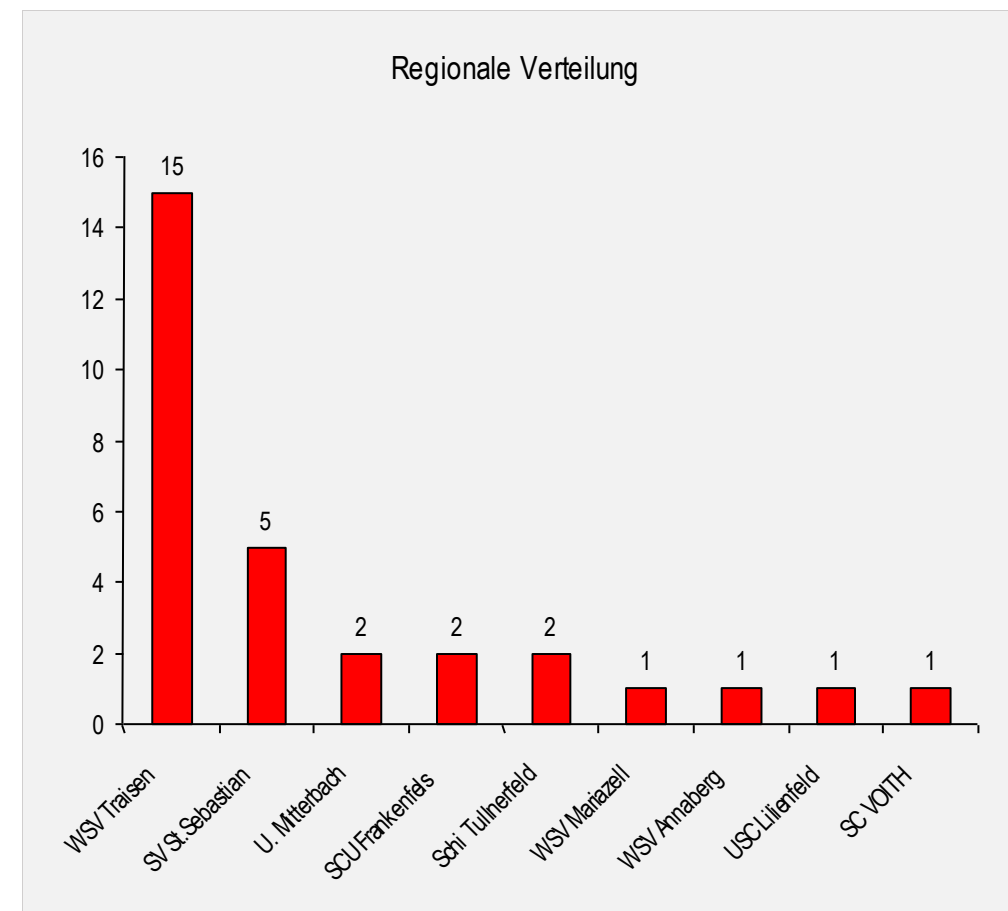

SV St. Sebastian
240 Punkte

3

NÖ MITTE: ANDIS SPORTSHOP VORALPEN WERBELAUF CUP 2020

Niederösterreich - NÖ Mitte

Schüler U16 (männlich, 2004 - 2005)

Rang	Name Verein	Punkte	5.1 Tech	5.1 RSL	12.1 SL	25.1 RSL	31.1 SL	8.2 RSL	8.2 SL	8.3 RSL
1	Tobias Köberl WSV TRAISEN SKI	400	100	100	-	-	100	-	-	100
2	Marcell Ebner WSV Mariazell	380	-	-	100	-	-	100	100	80
3	Lukas Rantschl SV St.Sebastian	240	-	-	80	-	-	80	80	-

NÖ MITTE: ANDIS SPORTSHOP VORALPEN WERBELAUF CUP 2020

Niederösterreich - NÖ Mitte

Gesamtwertung

Damen (weiblich, 2004 - 2007)

Victoria Fahrngruber

SKICLUB UNION FRANKENFELS

380 Punkte

2