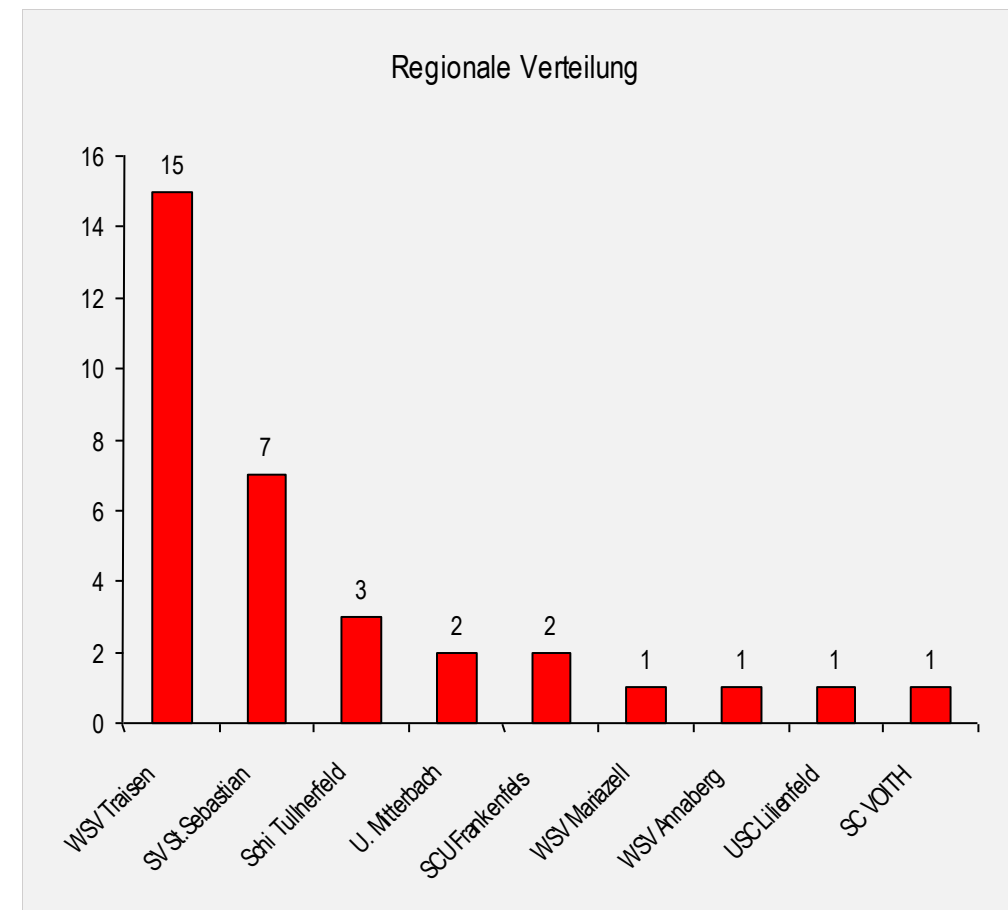

NÖ MITTE: ANDIS SPORTSHOP VORALPEN WERBELAUF CUP 2020

Niederösterreich - NÖ Mitte

www.andissportshop.at

Rennkalender

Sonntag 5.1.2020 08:30	2AL014 Tech	ANDIS SPORTSHOP VORALPEN WERBELAUF CUP Annaberg - Zdarskypiste	Landesskiverband NÖ WSV TRAISEN SKI		19 Starter
Sonntag 5.1.2020 10:30	2AL013 RSL	ANDIS SPORTSHOP VORALPEN WERBELAUF CUP Annaberg - Zdarskypiste	Landesskiverband NÖ WSV TRAISEN SKI		20 Starter
Samstag 11.1.2020 09:00	5AL160 RSL	ANDIS SPORTSHOP VORALPEN WERBELAUF CUP Mariazell-Bürgeralpe Piste Hofstatt	Steirischer Skiverband WSV Mariazell	verschoben	
Sonntag 12.1.2020 09:00	2AL032 SL	ANDIS SPORTSHOP VORALPEN WERBELAUF CUP Gemeindealpe	Landesskiverband NÖ Schi Tullnerfeld		9 Starter
Samstag 25.1.2020 09:00	5AL145 RSL	ANDIS SPORTSHOP VORALPEN WERBELAUF CUP Mariazeller Bürgeralpe Hofstatt	Steirischer Skiverband SV St.Sebastian		8 Starter
Freitag 31.1.2020 15:30	2AL114 SL	ANDIS SPORTSHOP VORALPEN WERBELAUF CUP Annaberg	Landesskiverband NÖ BSV VOITH ST.POELTEN-Sekt.Ski		17 Starter
Samstag 8.2.2020 09:00	2AL115 RSL	ANDIS SPORTSHOP VORALPEN WERBELAUF CUP Annaberg-Reidl-Almboden	Landesskiverband NÖ SKICLUB UNION FRANKENFELS		9 Starter
Samstag 8.2.2020 12:00	2AL041 SL	ANDIS SPORTSHOP VORALPEN WERBELAUF CUP Annaberg-Reidl-Almboden	Landesskiverband NÖ SKICLUB UNION FRANKENFELS		9 Starter
Sonntag 8.3.2020 09:00	2AL118 RSL	GEBIETSMEISTERSCHAFT MITTE Annaberg Almboden	Landesskiverband NÖ WSV PUCHENSTUBEN		102 Starter

NÖ MITTE: ANDIS SPORTSHOP VORALPEN WERBELAUF CUP 2020

Niederösterreich - NÖ Mitte

Klassenwertung

Schüler U14 (weiblich, 2006 - 2007)

Victoria Fahrngruber

SKICLUB UNION FRANKENFELS
400 Punkte

2

Nina Digruber

WSV ANNABERG
470 Punkte

1

Valerie Böhmwalder

WSV TRAISEN SKI
320 Punkte

3

NÖ MITTE: ANDIS SPORTSHOP VORALPEN WERBELAUF CUP 2020

Niederösterreich - NÖ Mitte

www.andissportshop.at