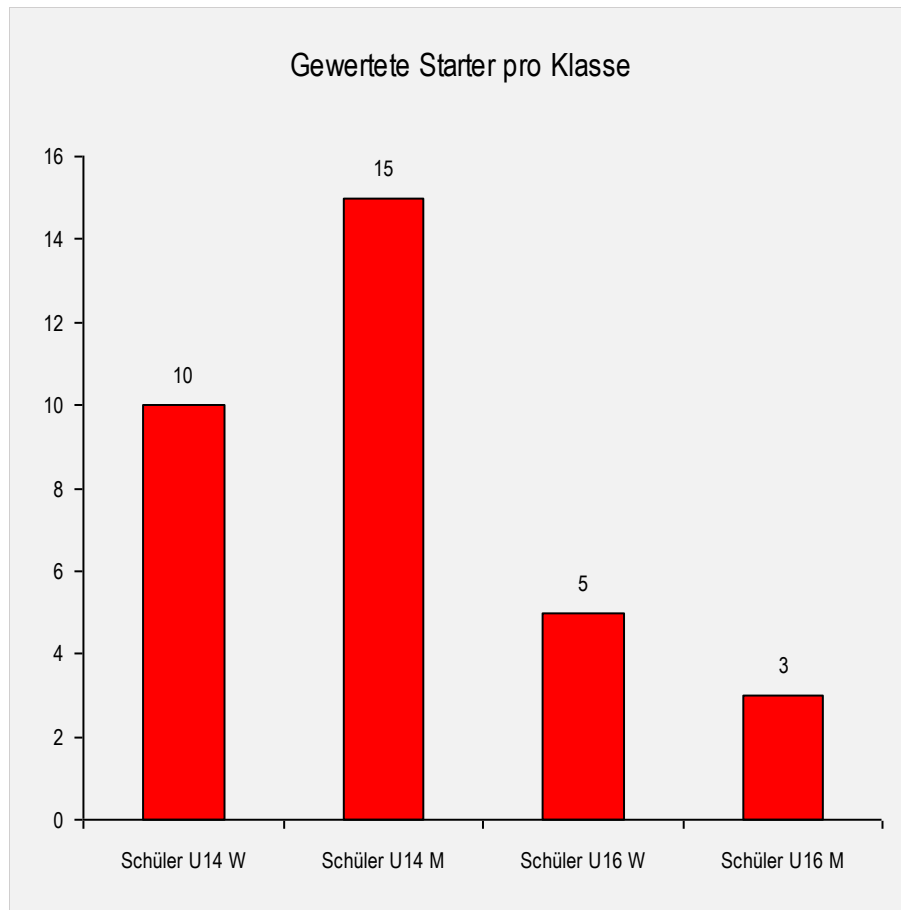

NÖ MITTE: ANDIS SPORTSHOP VORALPEN WERBELAUF CUP 2020

Niederösterreich - NÖ Mitte

www.andissportshop.at

Rennkalender

Sonntag 5.1.2020 08:30	2AL014 Tech	ANDIS SPORTSHOP VORALPEN WERBELAUF CUP Annaberg - Zdarskypiste	Landesskiverband NÖ WSV TRAISEN SKI		19 Starter
Sonntag 5.1.2020 10:30	2AL013 RSL	ANDIS SPORTSHOP VORALPEN WERBELAUF CUP Annaberg - Zdarskypiste	Landesskiverband NÖ WSV TRAISEN SKI		20 Starter
Samstag 11.1.2020 09:00	5AL160 RSL	ANDIS SPORTSHOP VORALPEN WERBELAUF CUP Mariazell-Bürgeralpe Piste Hofstatt	Steirischer Skiverband WSV Mariazell	verschoben	
Sonntag 12.1.2020 09:00	2AL032 SL	ANDIS SPORTSHOP VORALPEN WERBELAUF CUP Gemeindealpe	Landesskiverband NÖ Schi Tullnerfeld		9 Starter
Samstag 25.1.2020 09:00	5AL145 RSL	ANDIS SPORTSHOP VORALPEN WERBELAUF CUP Mariazeller Bürgeralpe Hofstatt	Steirischer Skiverband SV St.Sebastian		8 Starter
Freitag 31.1.2020 15:30	2AL114 SL	ANDIS SPORTSHOP VORALPEN WERBELAUF CUP Annaberg	Landesskiverband NÖ BSV VOITH ST.POELTEN-Sekt.Ski		17 Starter
Samstag 8.2.2020 09:00	2AL115 RSL	ANDIS SPORTSHOP VORALPEN WERBELAUF CUP Annaberg-Reidl-Almboden	Landesskiverband NÖ SKICLUB UNION FRANKENFELS		9 Starter
Samstag 8.2.2020 12:00	2AL041 SL	ANDIS SPORTSHOP VORALPEN WERBELAUF CUP Annaberg-Reidl-Almboden	Landesskiverband NÖ SKICLUB UNION FRANKENFELS		9 Starter
Sonntag 8.3.2020 09:00	2AL118 RSL	GEBIETSMEISTERSCHAFT MITTE Annaberg Almboden	Landesskiverband NÖ WSV PUCHENSTUBEN		102 Starter

NÖ MITTE: ANDIS SPORTSHOP VORALPEN WERBELAUF CUP 2020

Niederösterreich - NÖ Mitte

Klassenwertung

Schüler U14 (weiblich, 2006 - 2007)

Victoria Fahrngruber

SKICLUB UNION FRANKENFELS
400 Punkte

2

Nina Digruber

WSV ANNABERG
470 Punkte

1

Valerie Böhmwalder

WSV TRAISEN SKI
320 Punkte

3

NÖ MITTE: ANDIS SPORTSHOP VORALPEN WERBELAUF CUP 2020

Niederösterreich - NÖ Mitte

www.andissportshop.at