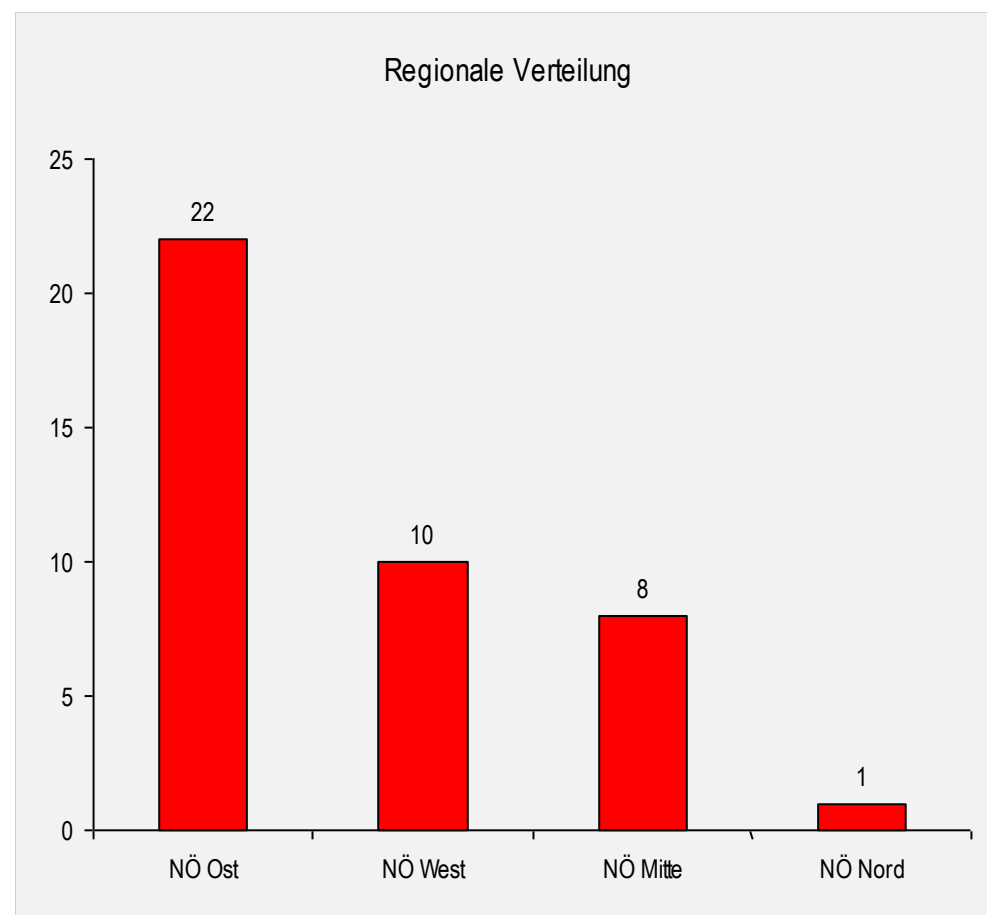

Klassenwertung Ki/Sch/Jug