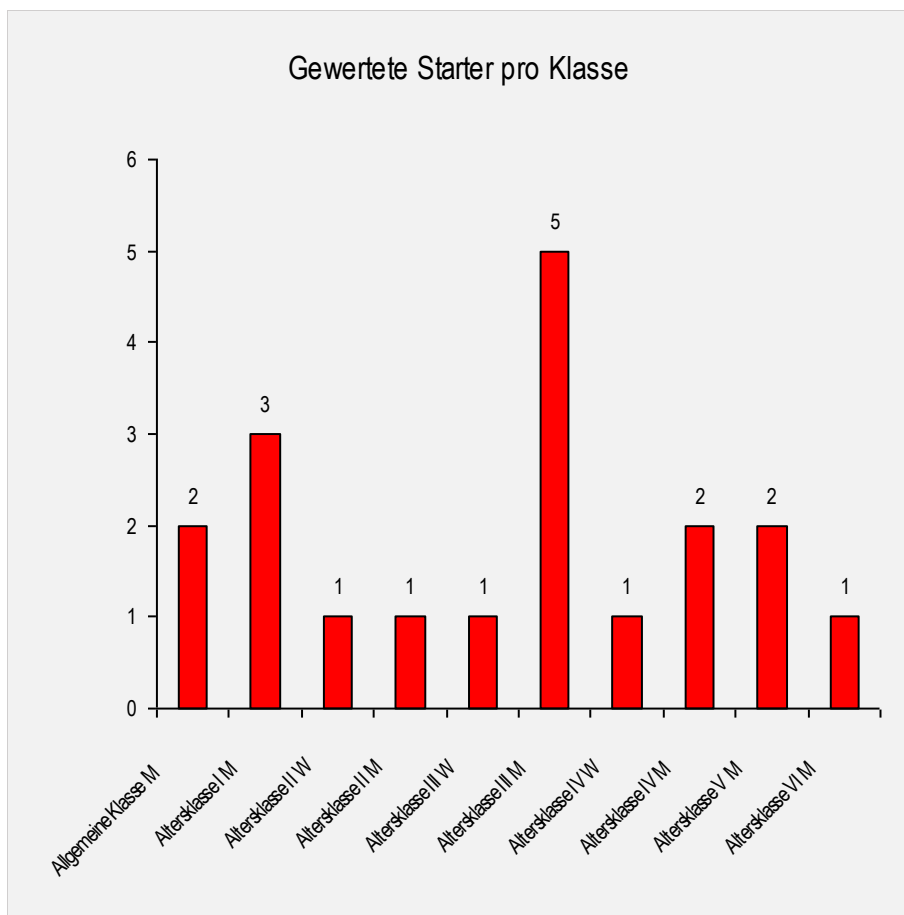

NÖ LANGLAUF LANDESCUP 2020

Niederösterreich

www.skizeit.at

Jugend II (männlich, 2002 - 2003)

Rang	Name Verein	Punkte	19.1 LL	9.2 MS	15.2 MS
1	Maximilian Steiner 1. Sportvereinigung Hohe Wand	180	80	100	-
2	Philipp Fellner UNION SKICLUB LILIENFELD	100	100	-	NAS

Klassenwertung Jun/Allg/AK