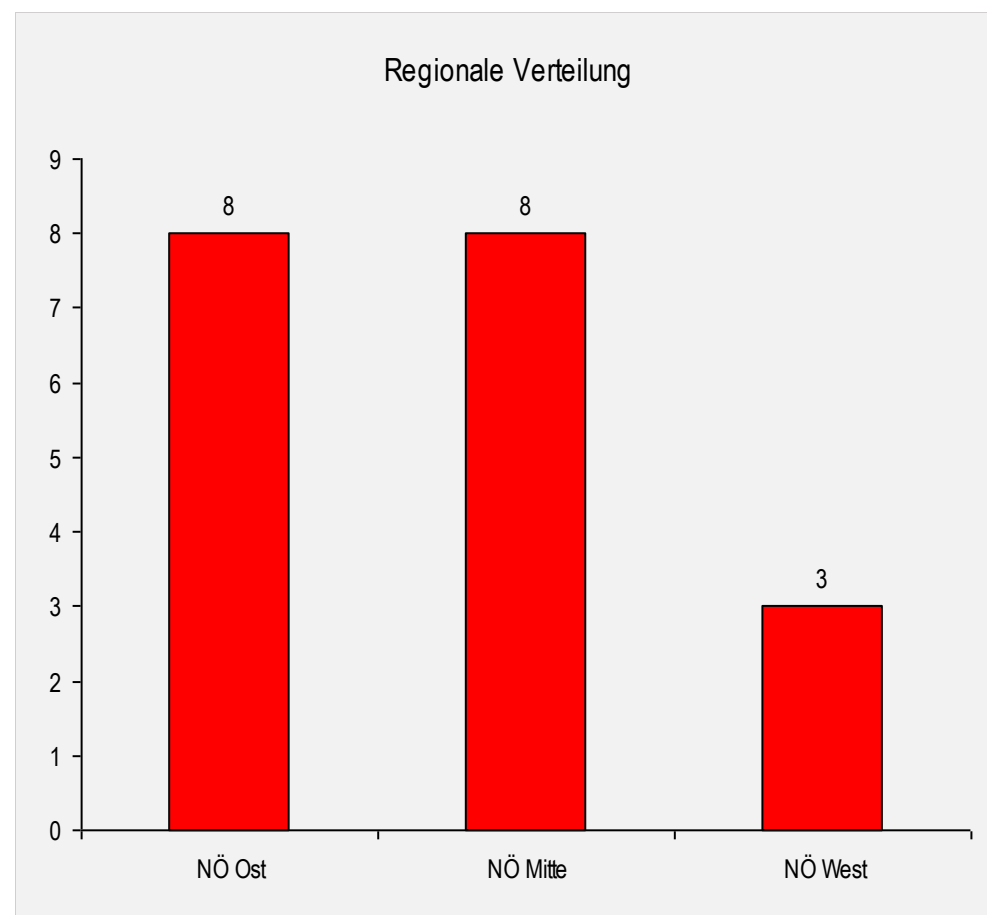

NÖ LANGLAUF LANDESCUP 2020

Niederösterreich

www.skizeit.at

Jugend II (männlich, 2002 - 2003)

Rang	Name Verein	Punkte	19.1 LL	9.2 MS	15.2 MS
1	Maximilian Steiner 1. Sportvereinigung Hohe Wand	180	80	100	-
2	Philipp Fellner UNION SKICLUB LILIENFELD	100	100	-	NAS

Klassenwertung Jun/Allg/AK