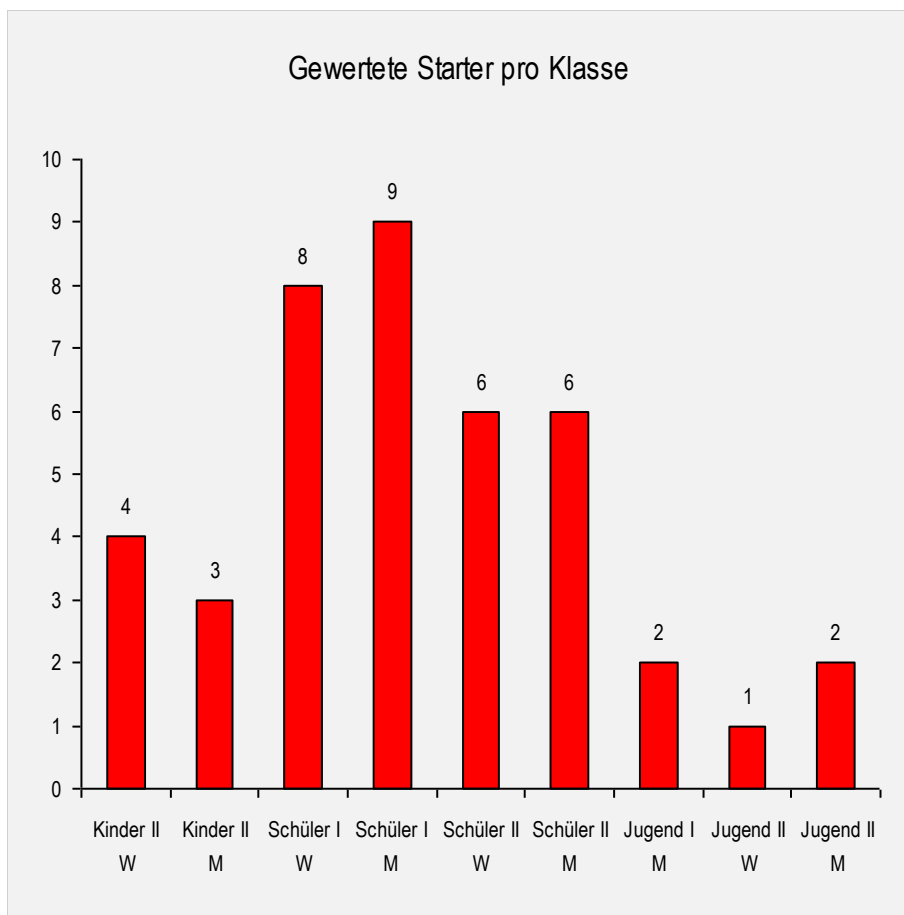

NÖ LANGLAUF LANDESCUP 2020

Niederösterreich

www.skizeit.at

Rennkalender

Sonntag 19.1.2020 10:00	2LL007 LL	NÖ LANGLAUF LANDESCUP Lahnsattel	Landesskiverband NÖ NSC Mitterbach		36 Starter
Sonntag 9.2.2020 13:00	2LL008 MS	NÖ LANGLAUF LANDESCUP Langlaufzentrum Joglland, Gasthaus Orthofer	Landesskiverband NÖ 1. Sportvereinigung Hohe Wand		46 Starter
Samstag 15.2.2020 09:00	2LL009 MS	NÖ LANGLAUF LANDESCUP LACKENHOF Loipe Ötscherwiese	Landesskiverband NÖ SCHIKLUB LACKENHOF		45 Starter
Sonntag 8.3.2020 10:00	2LL010 LL	NÖ LANGLAUF LANDESCUP Göstling	Landesskiverband NÖ SCHICLUB GÖSTLING-HOCHKAR	abgesagt	

Klassenwertung Ki/Sch/Jug

Kinder II (weiblich, 2010 - 2011)

Paula Scheuchel

SCHICLUB GÖSTLING-HOCHKAR
200 Punkte

2

Linda Stenbacka

1. Sportvereinigung Hohe Wand
240 Punkte

1